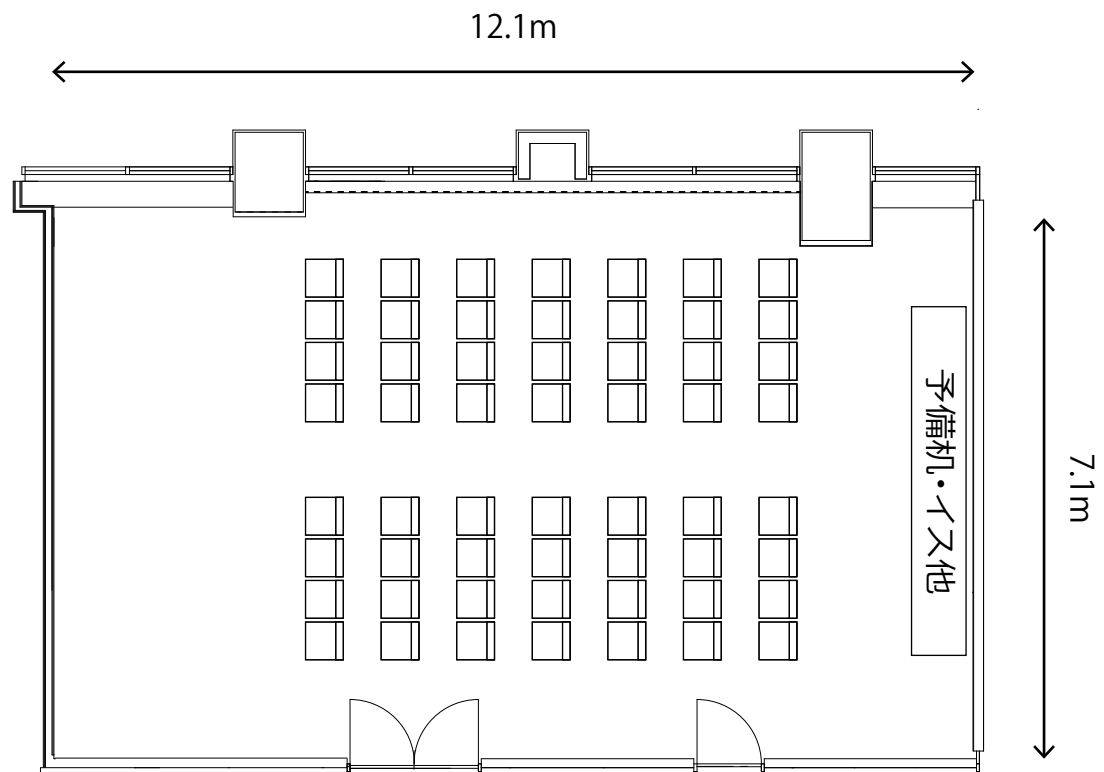

第5会議室
基本レイアウト スクール形式 42名（3名掛け）

第5会議室
変形レイアウト シアター形式 56名

第5会議室
変形レイアウト 口型形式 36名（3名掛け）