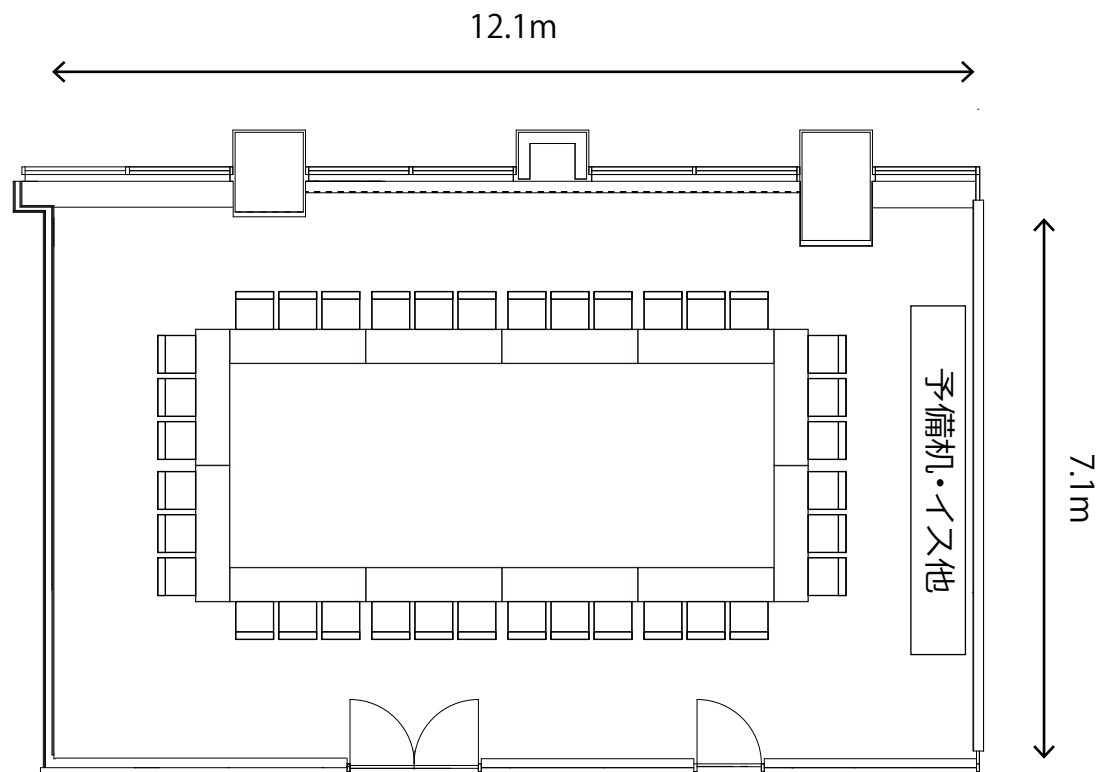

第5会議室
基本レイアウト スクール形式 42名（3名掛け）

第5会議室
変形レイアウト シアター形式 56名

第5会議室
変形レイアウト 口型形式 36名（3名掛け）