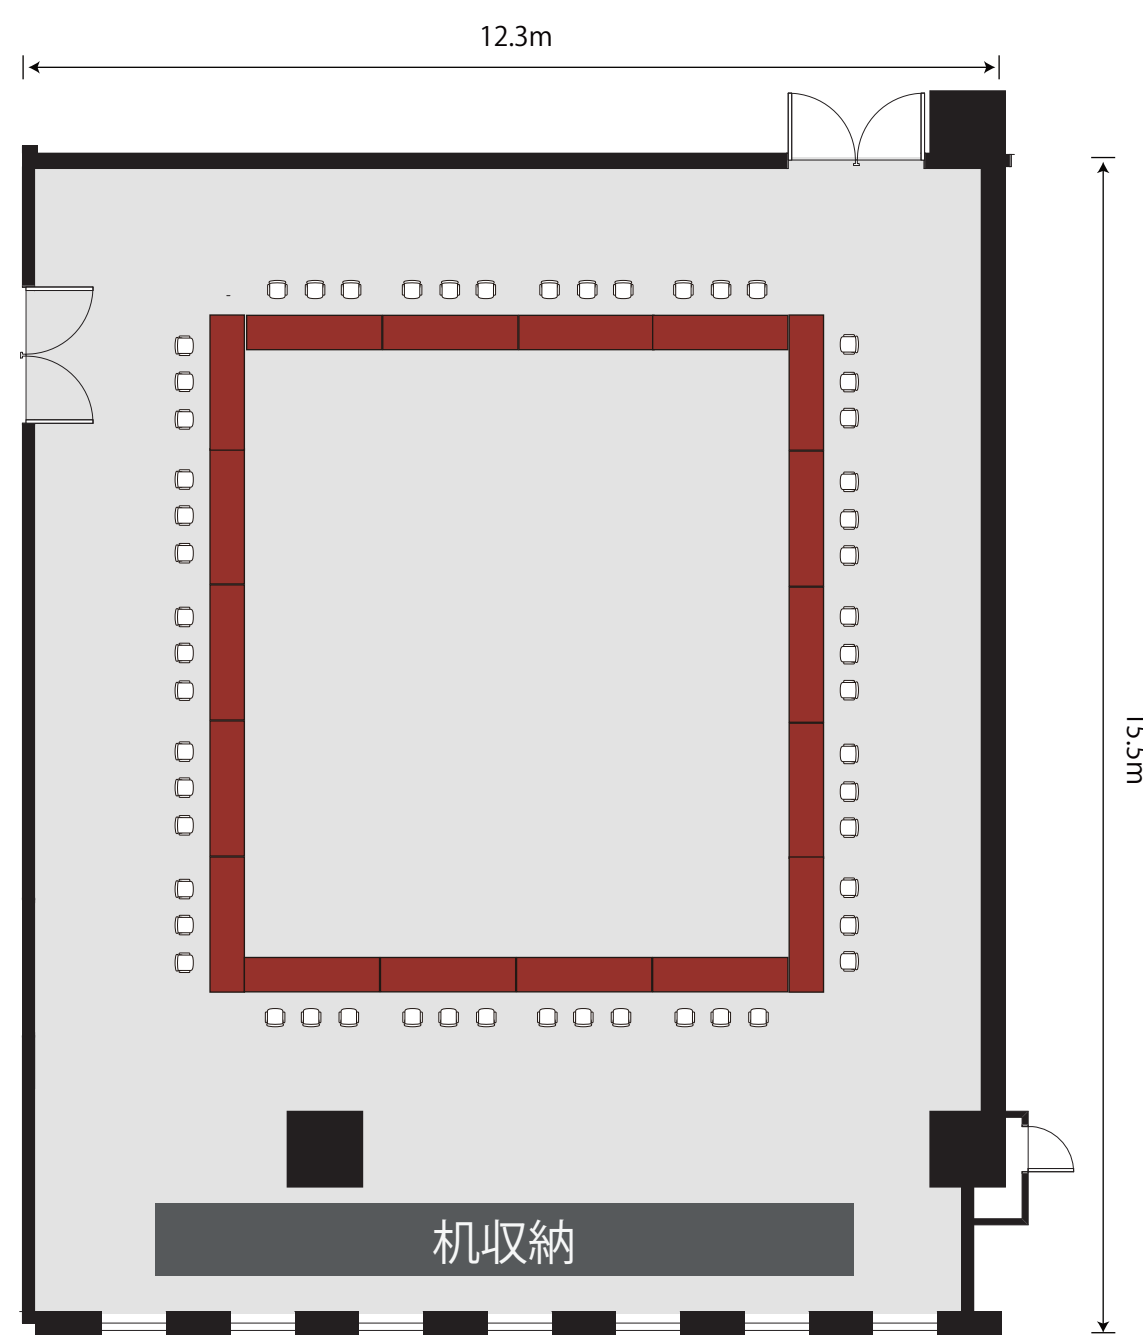

D会議室 基本レイアウト スクール72名

D会議室 変更レイアウト シアター120名

D会議室 変更レイアウト 口型54名