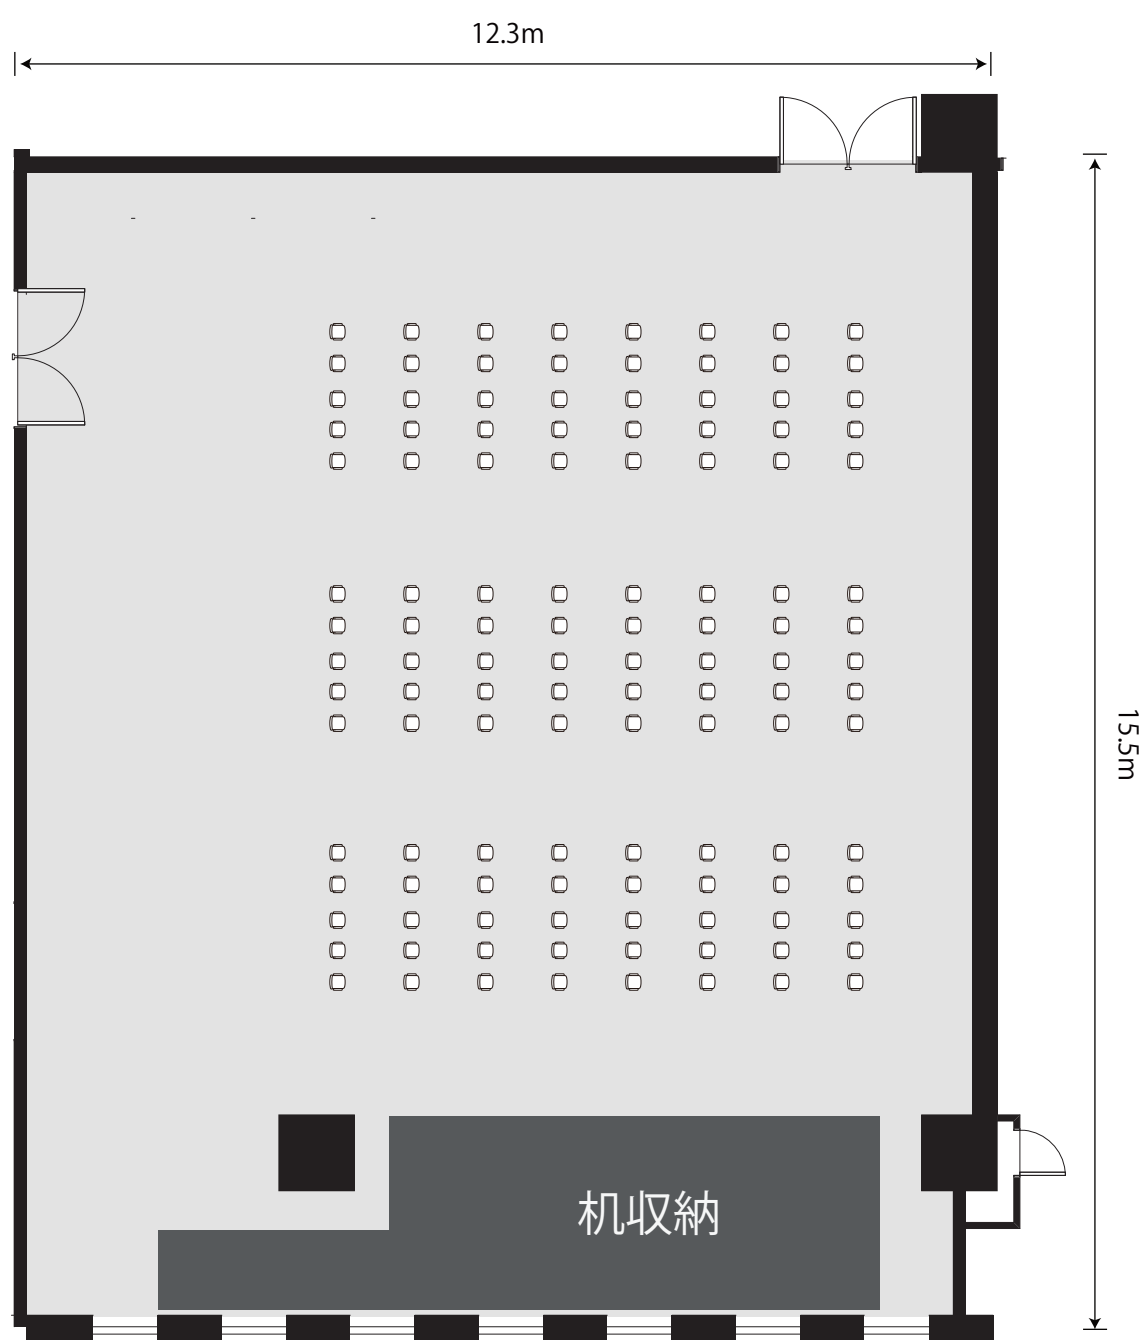

D会議室 基本レイアウト スクール72名

D会議室 変更レイアウト シアター120名

D会議室 変更レイアウト 口型54名