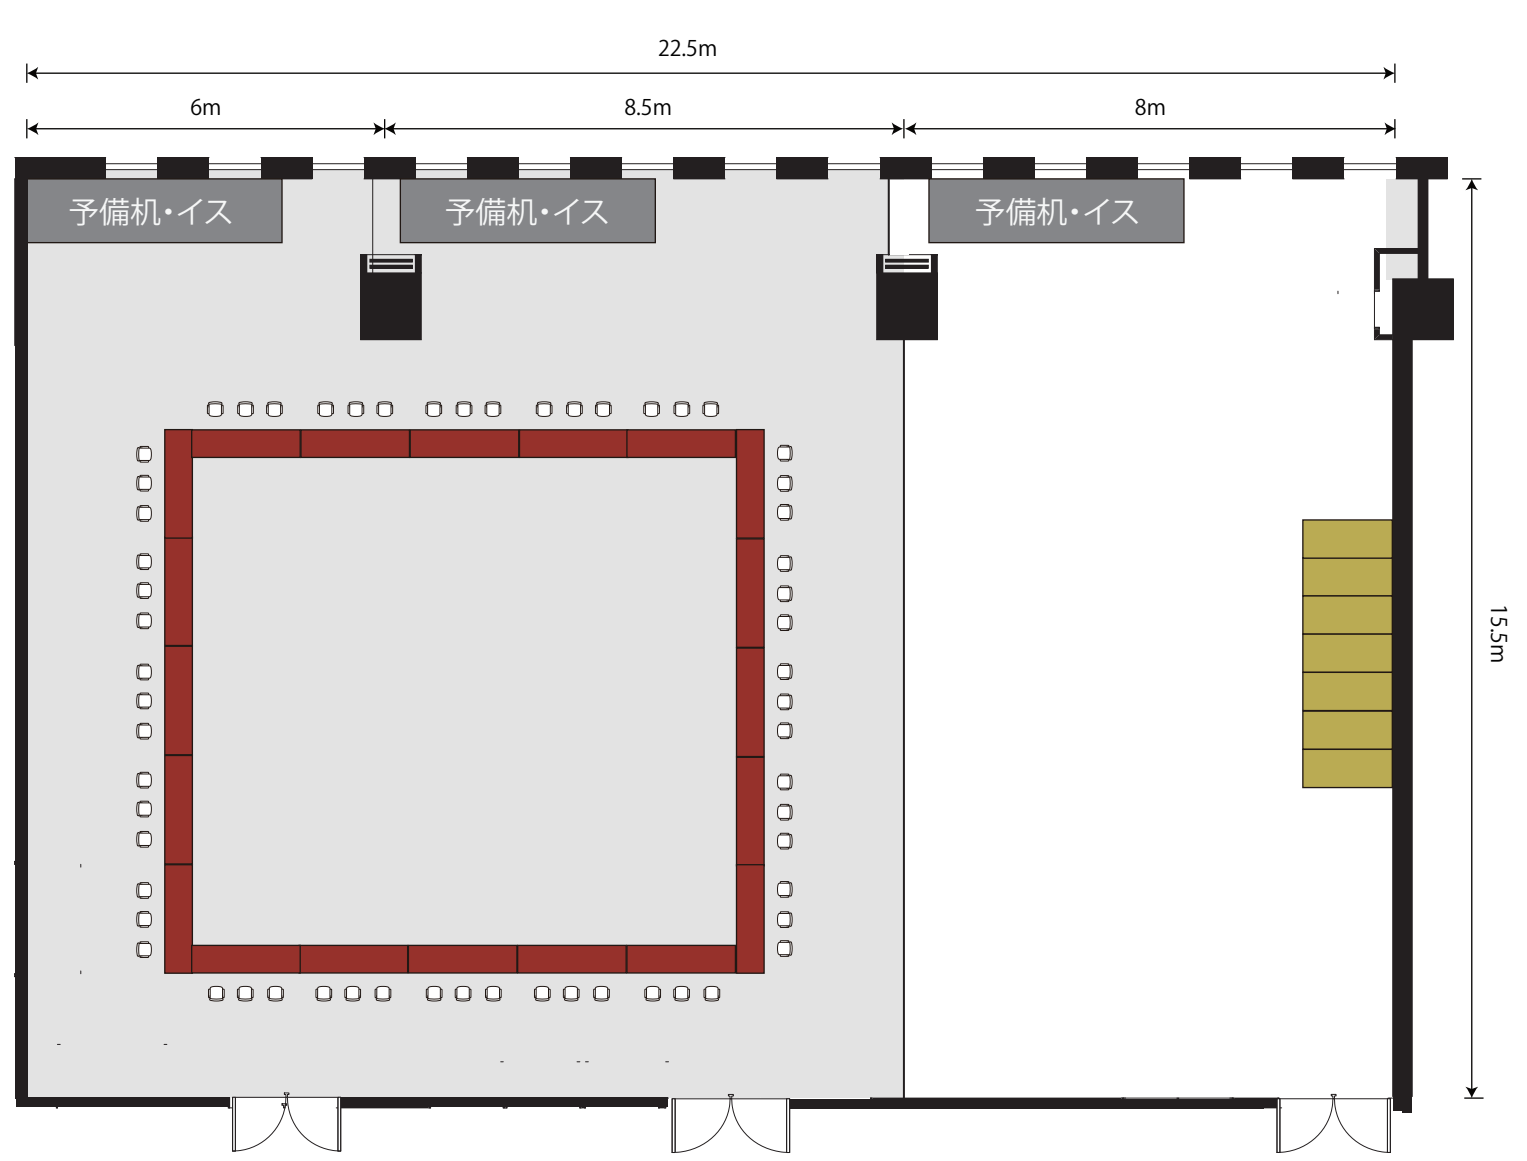

AB会議室 基本レイアウト スクール108名

AB会議室 変更レイアウト シアター144名

AB会議室 変更レイアウト 口型60名