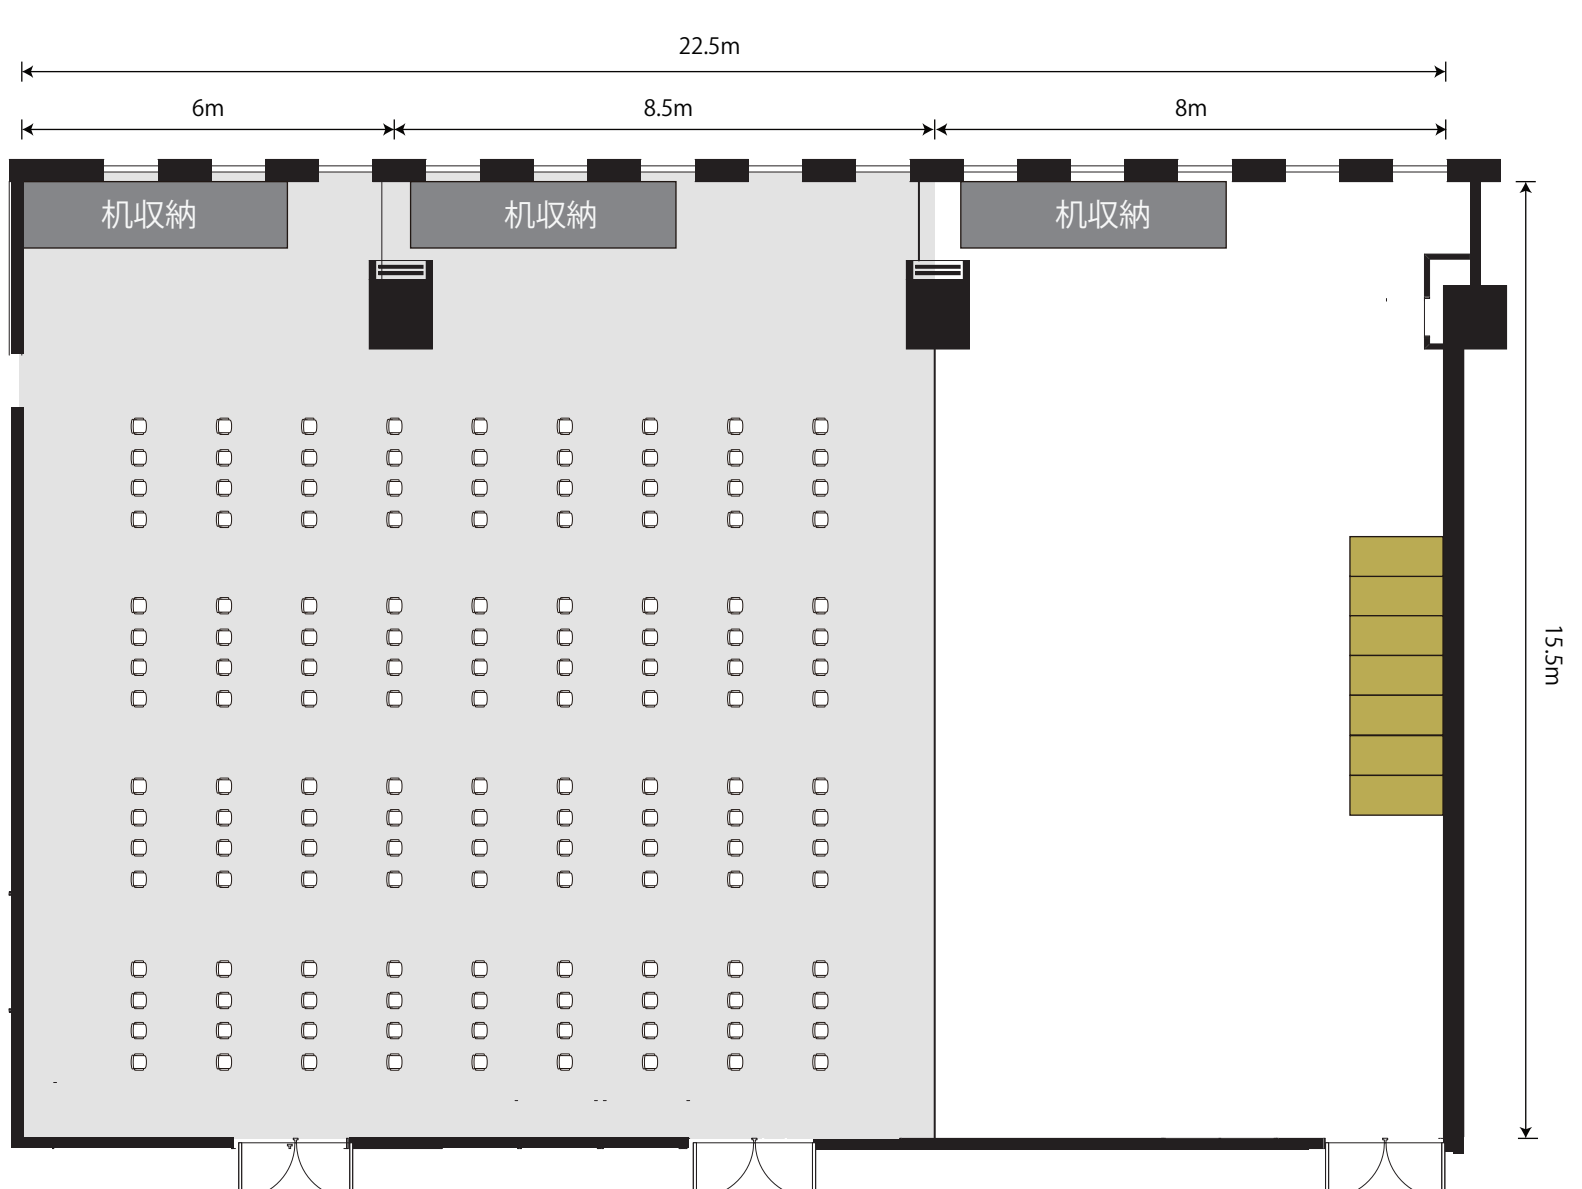

AB会議室 基本レイアウト スクール108名

AB会議室 変更レイアウト シアター144名

AB会議室 変更レイアウト 口型60名