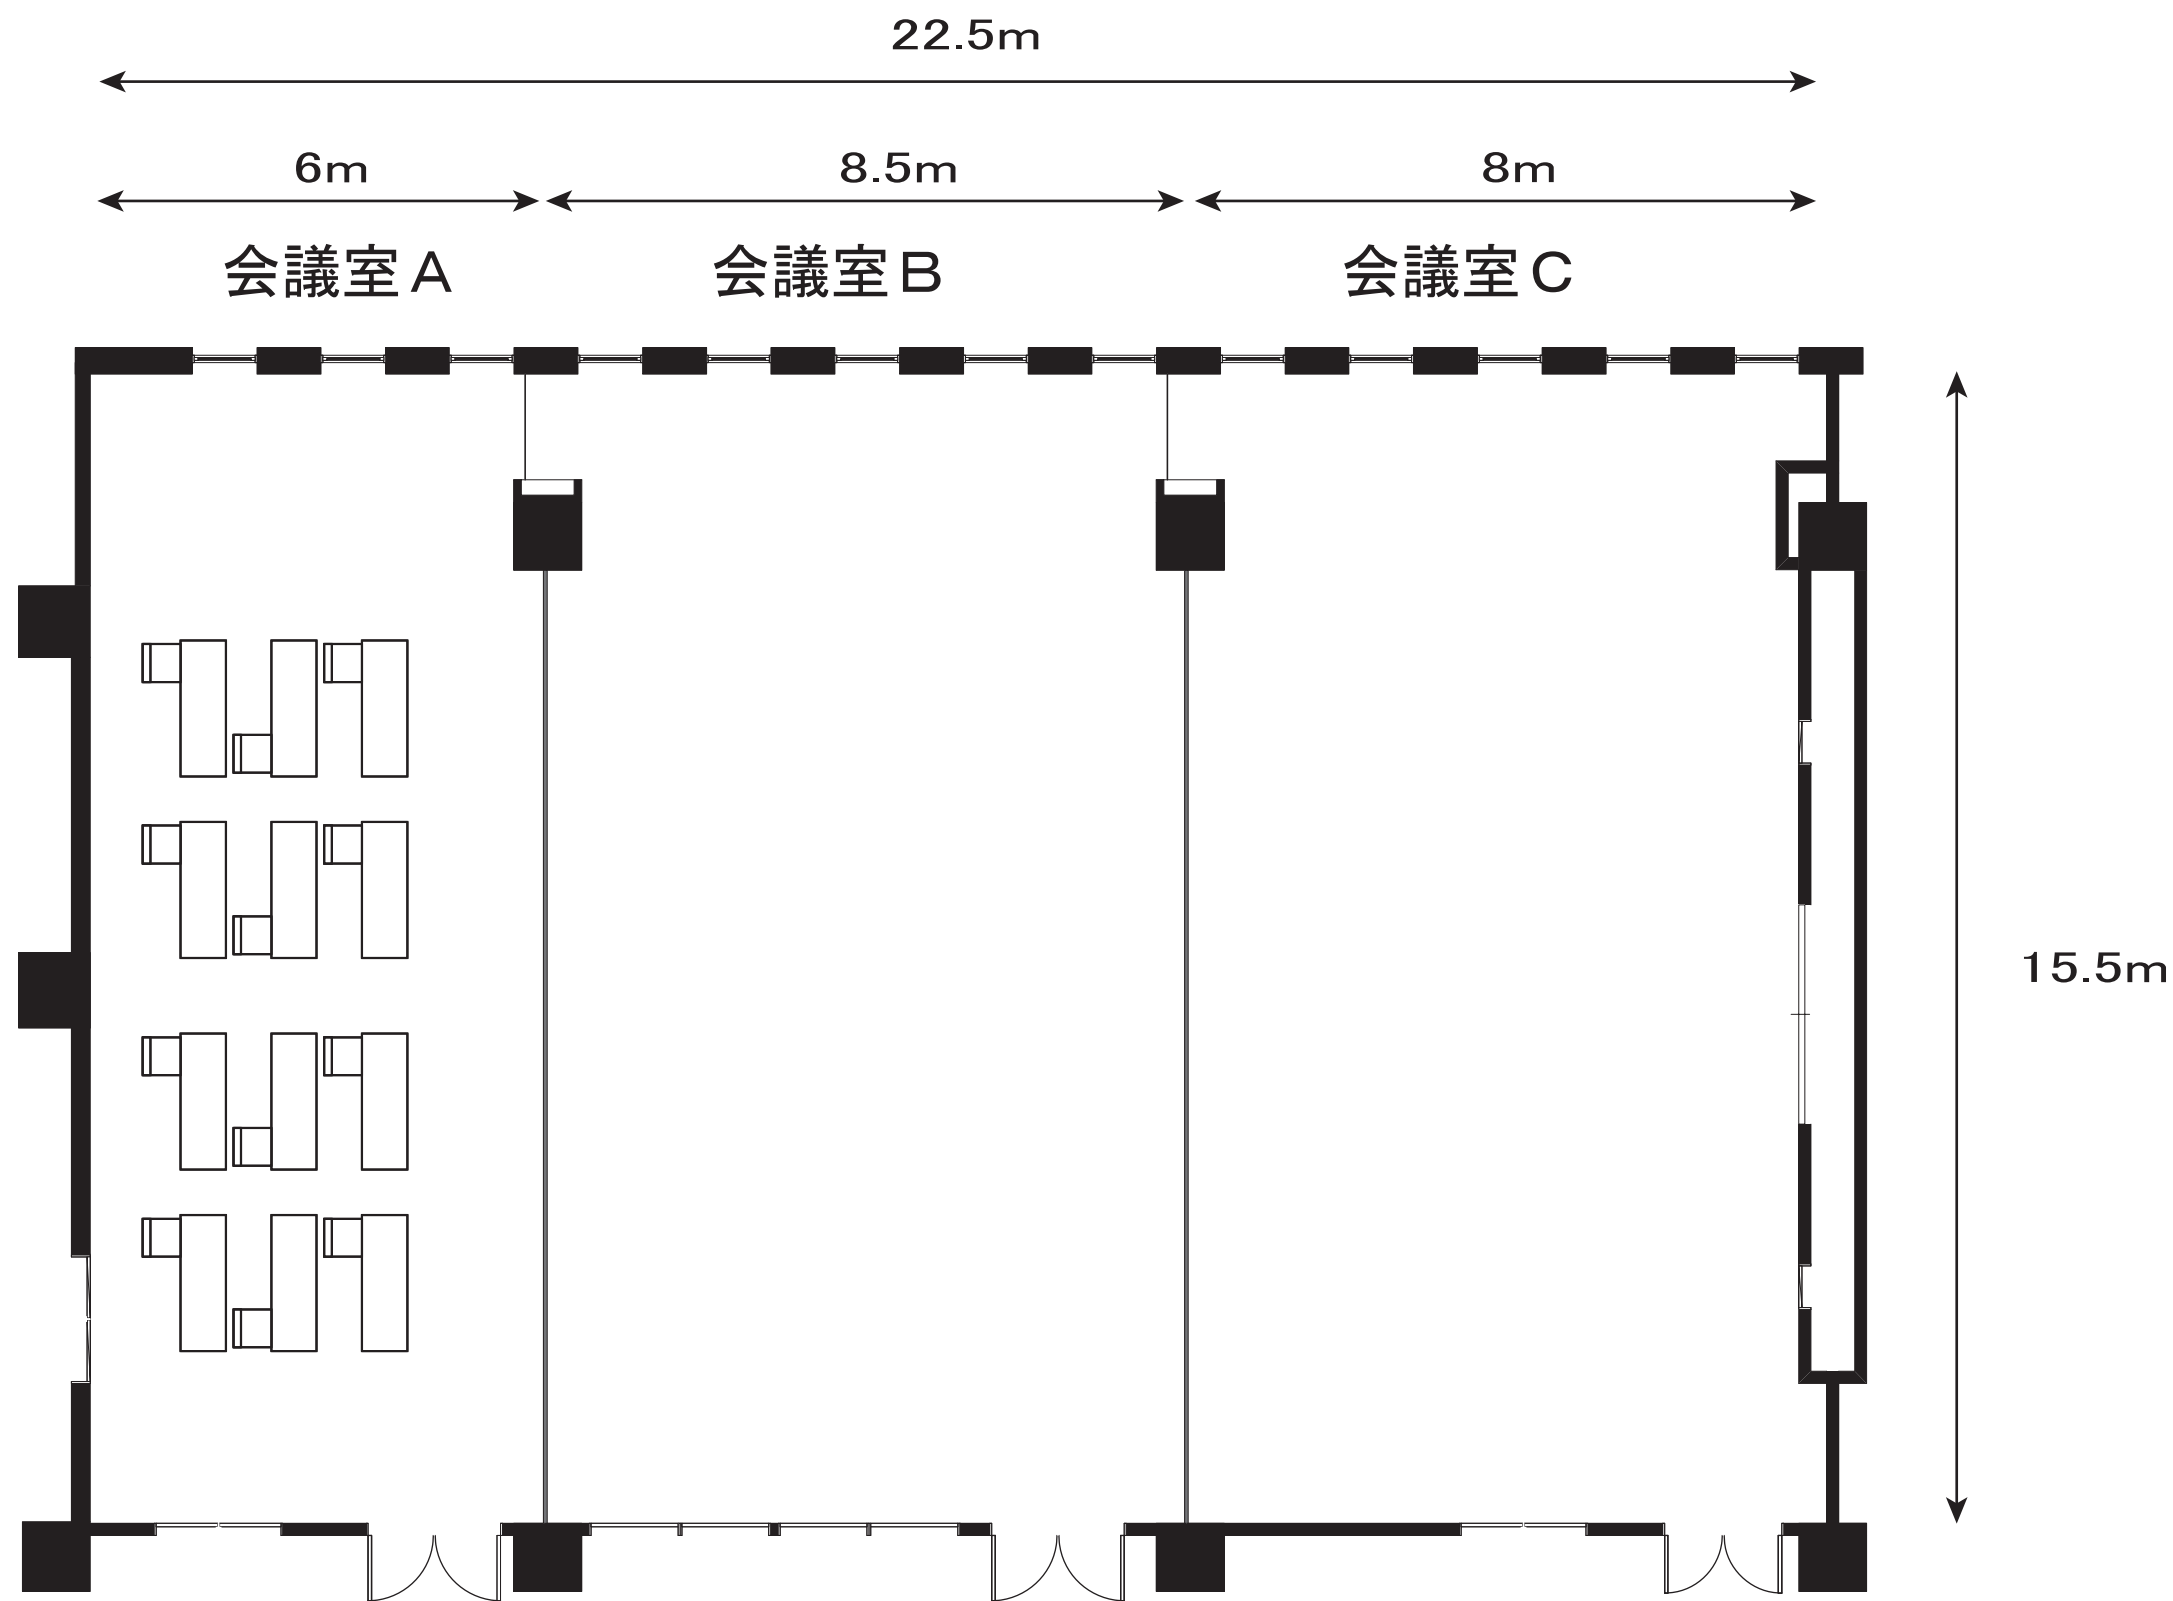

大会議室(東館3階)

A会議室

スクール形式 1名掛け 12名