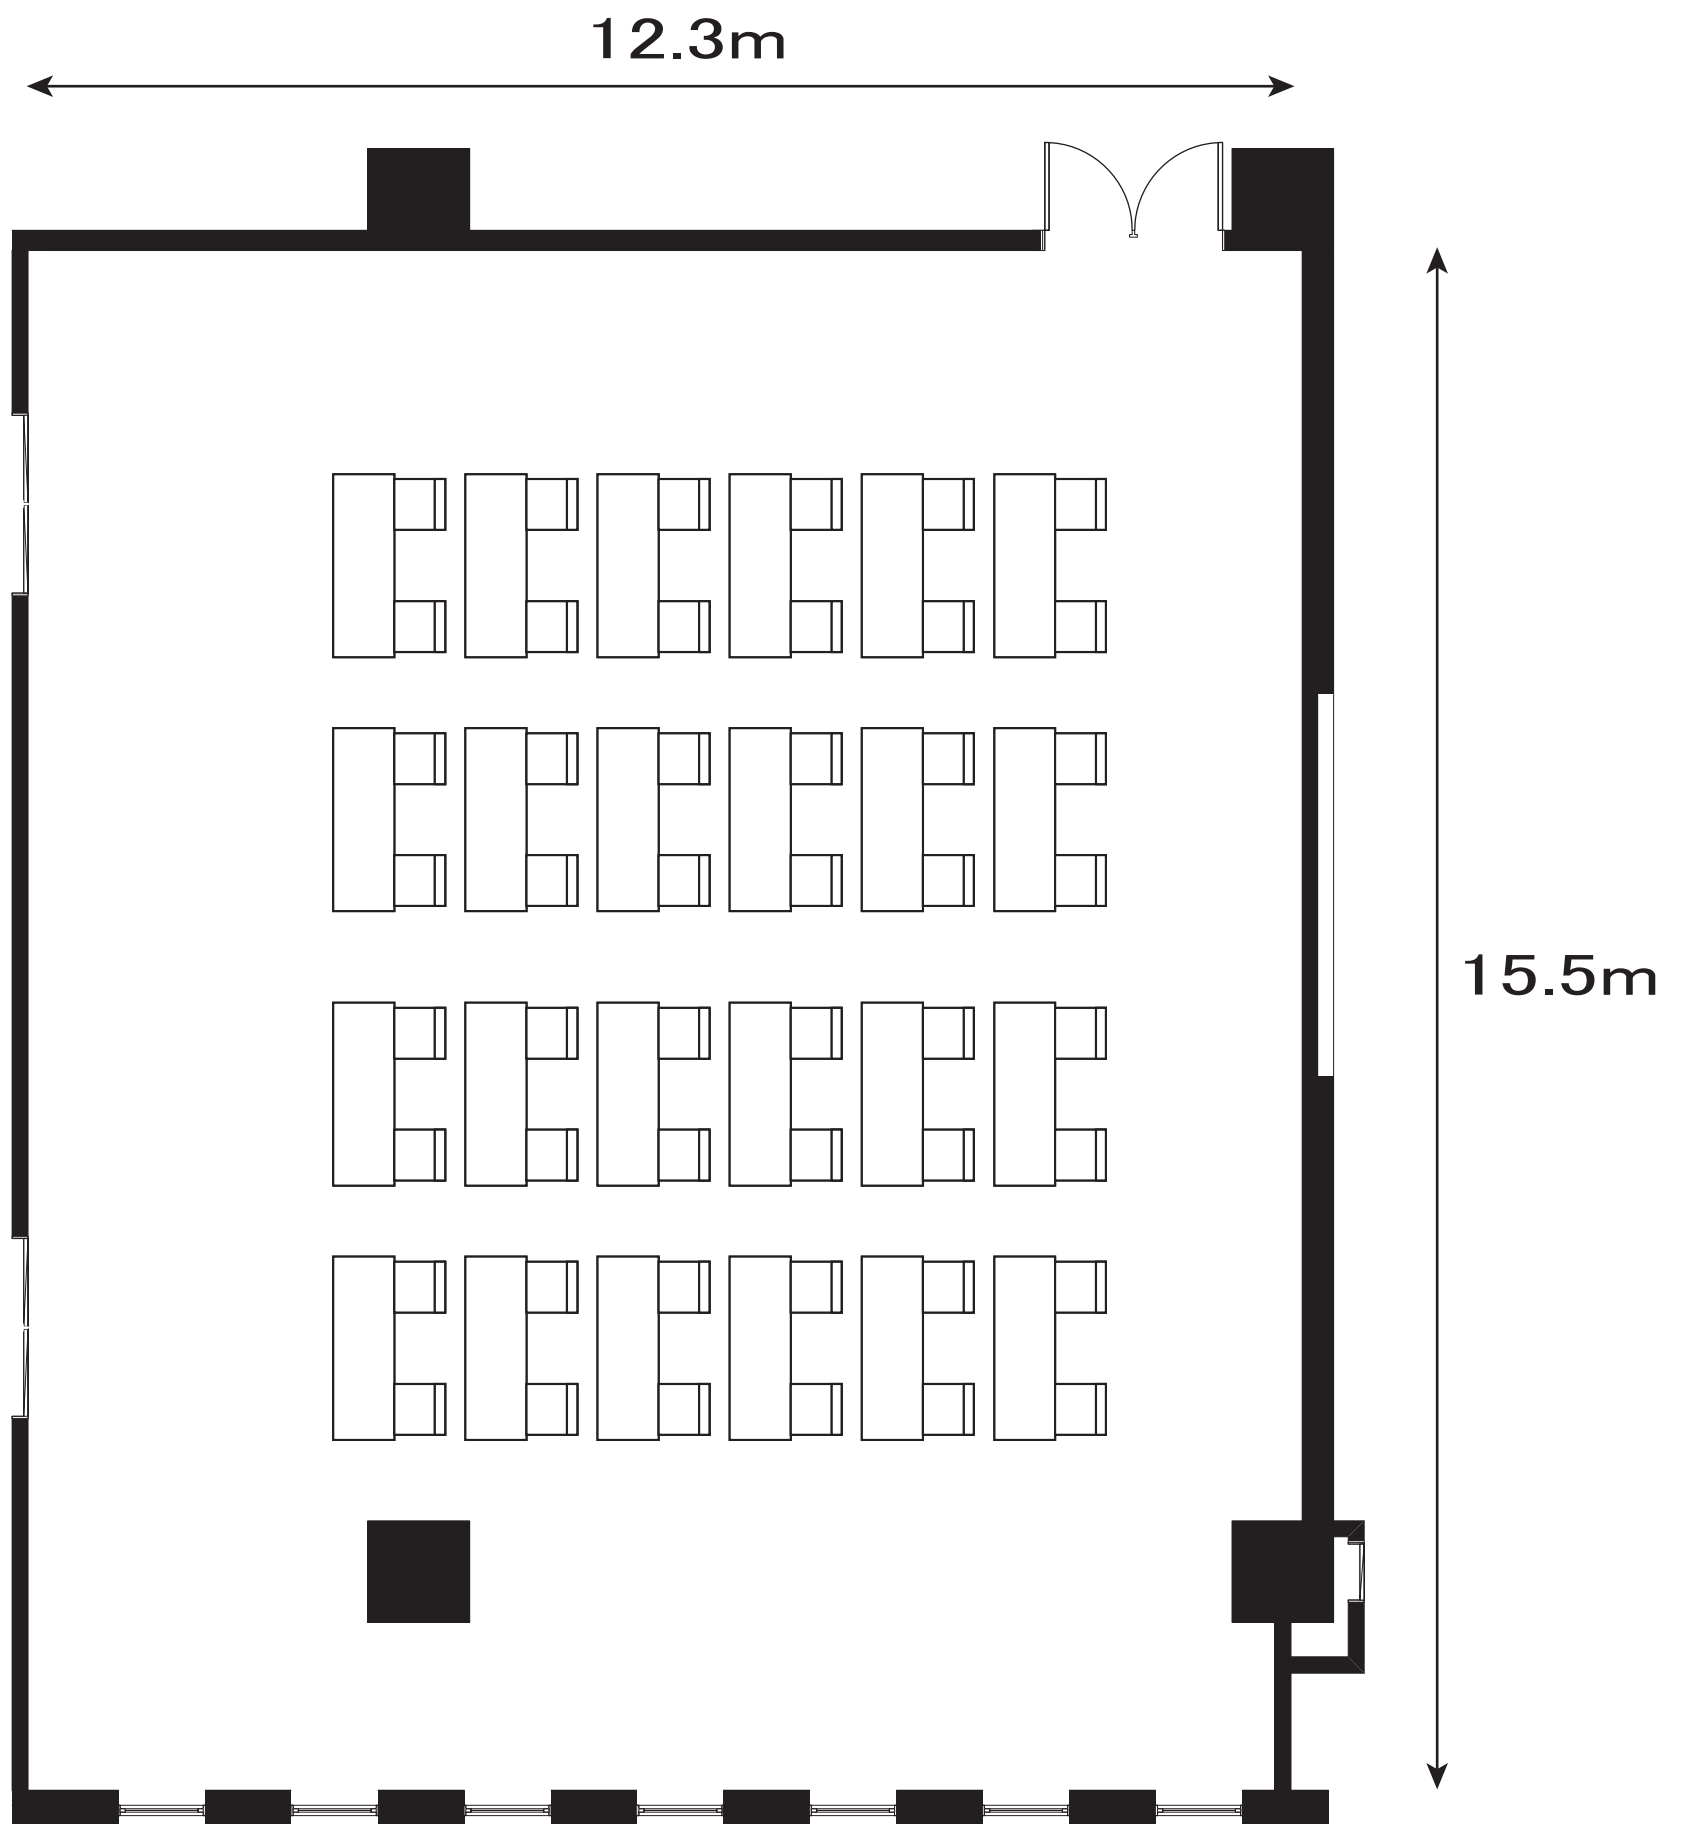

中会議室(東館2階)

スクール形式 2名掛け 48名