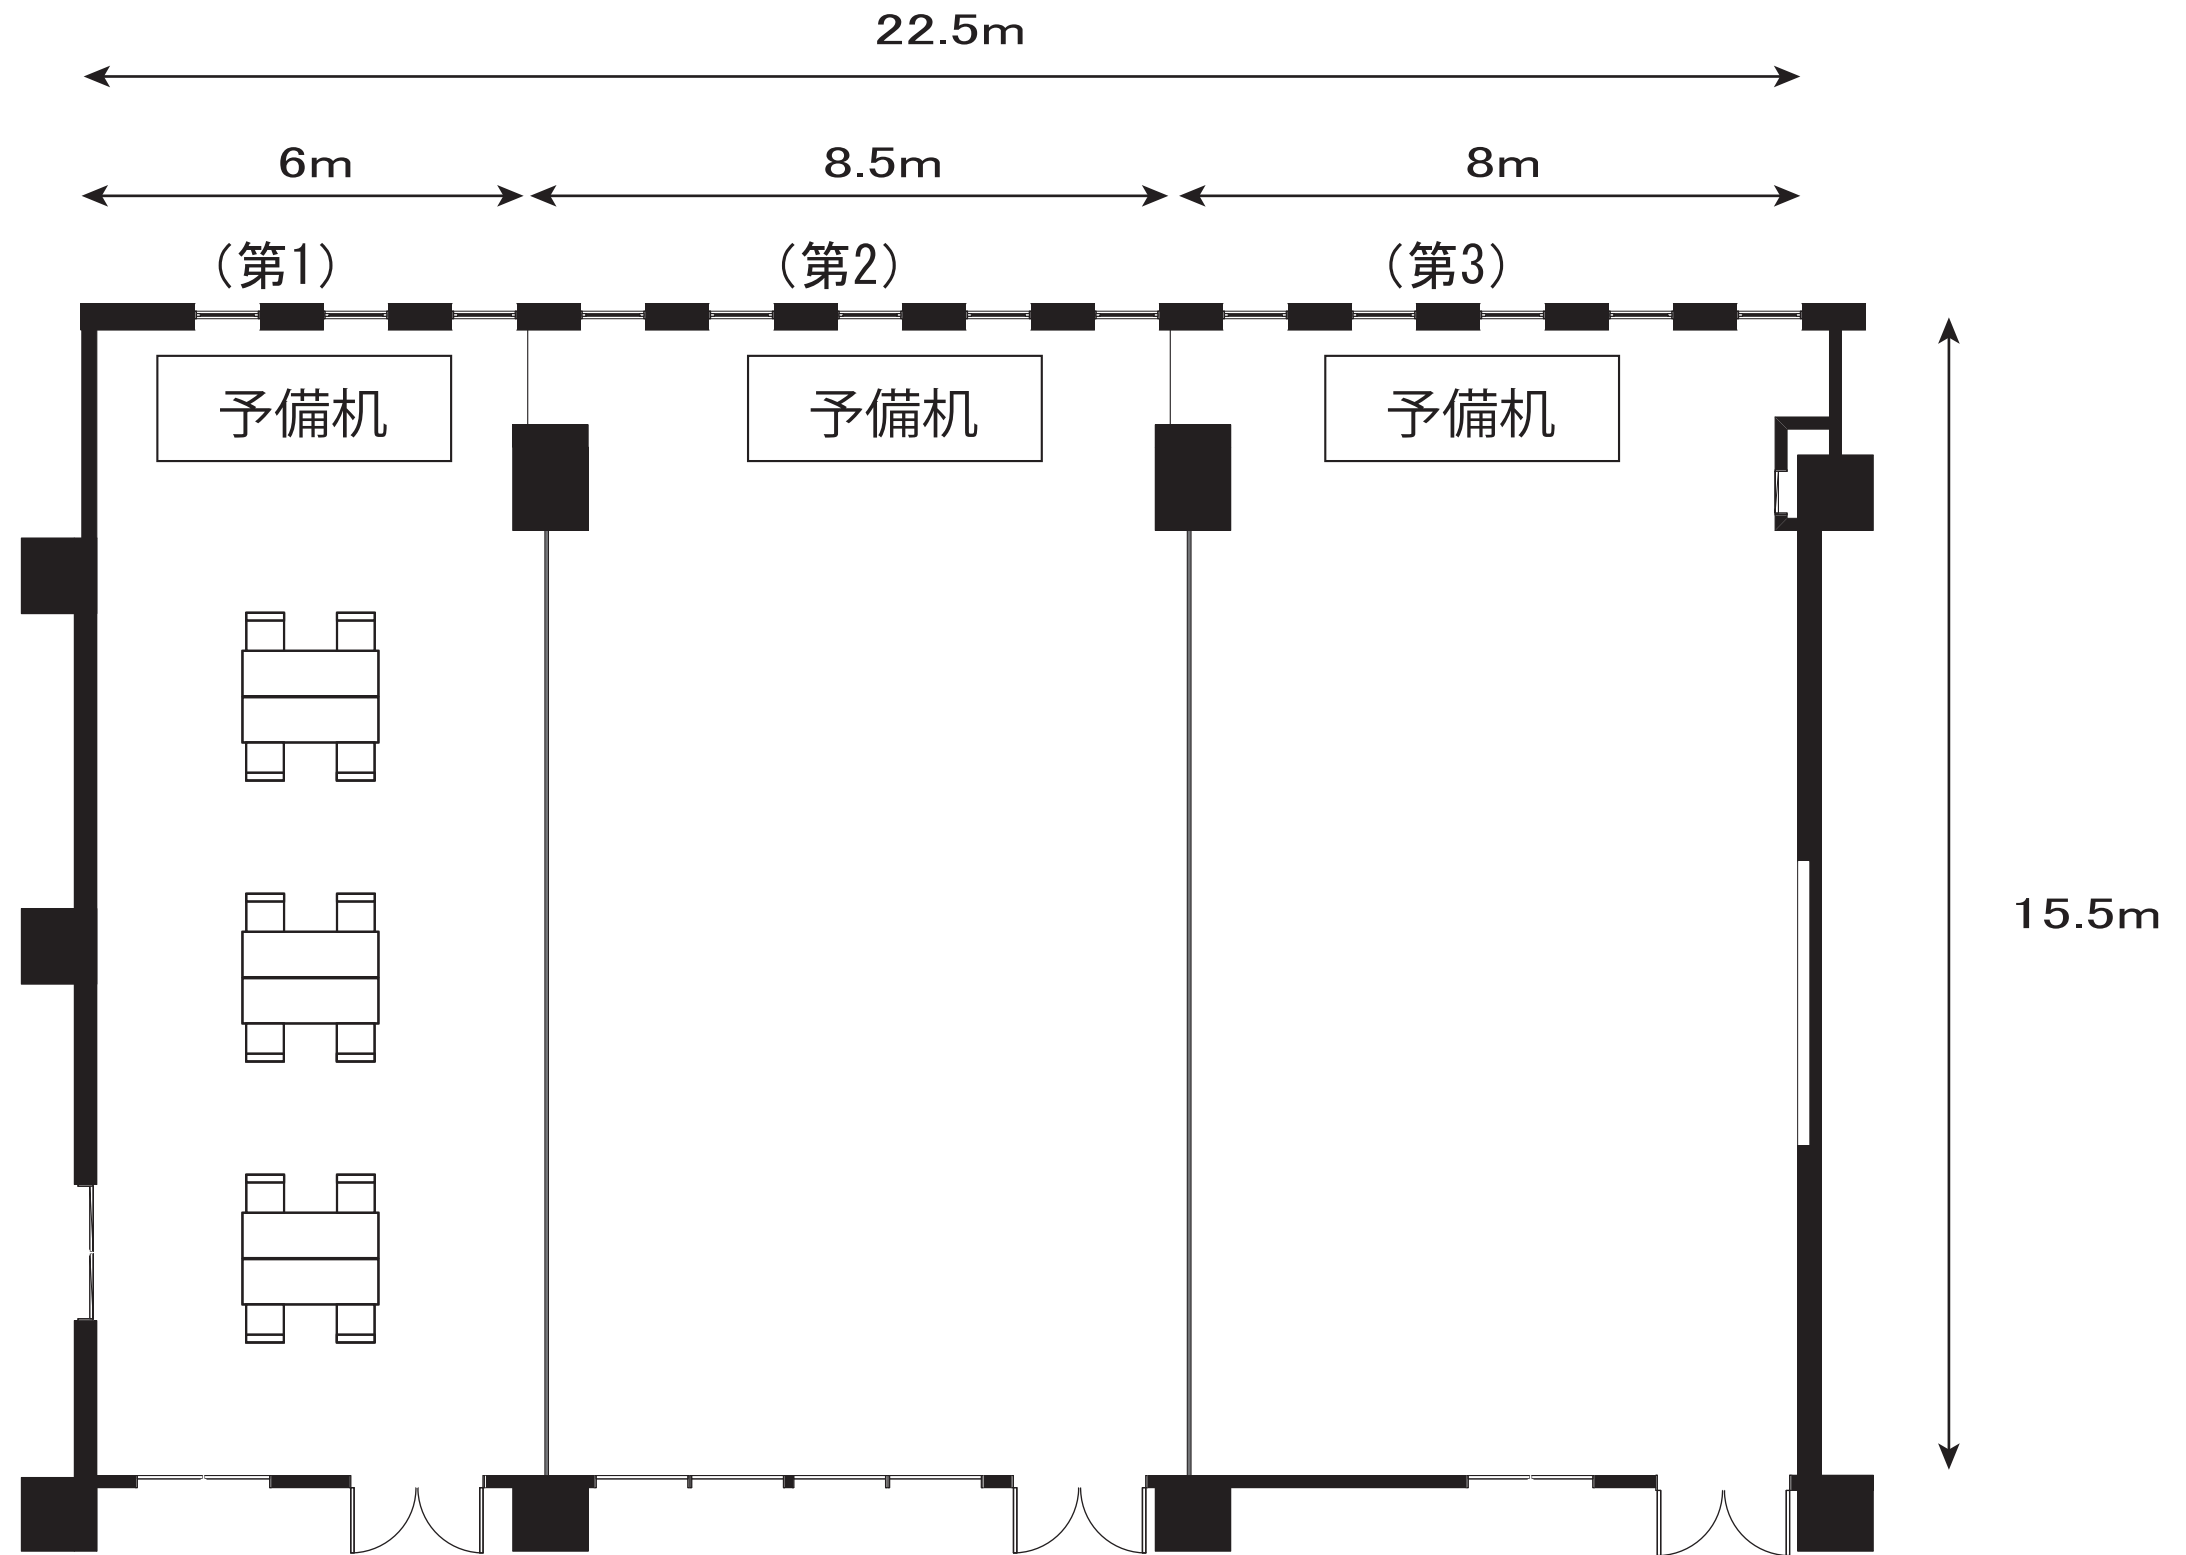

セミナー室(東館2階)

第1セミナー室

グループ形式 4名1島 × 3島 12名