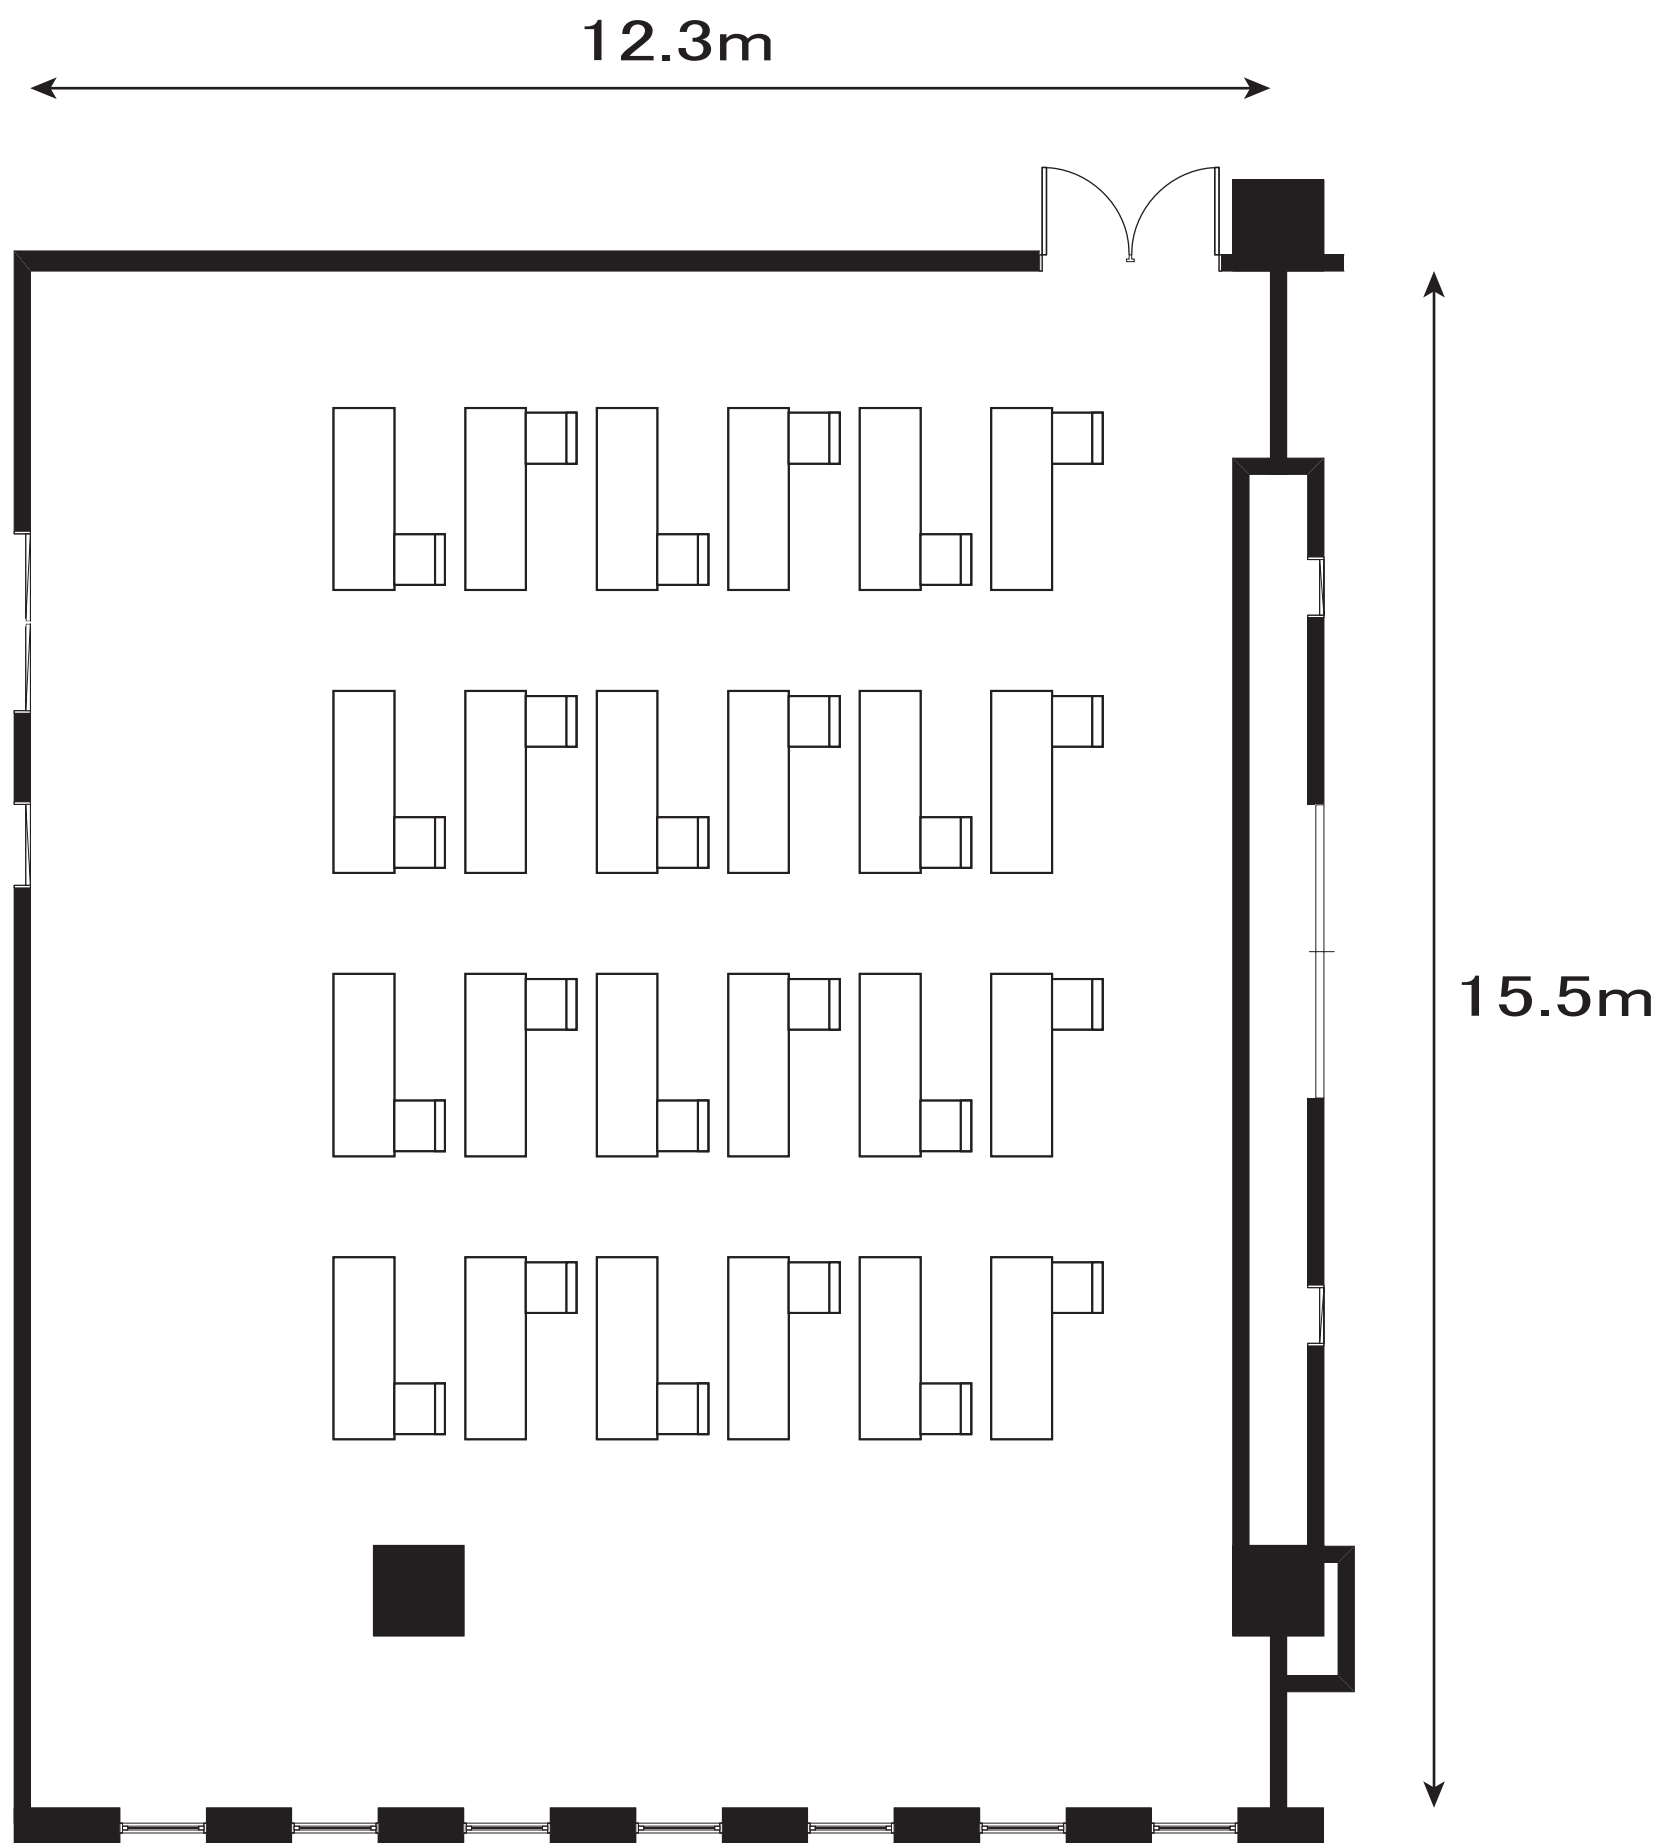

D会議室(東館3階)

スクール形式 1名掛け 24名