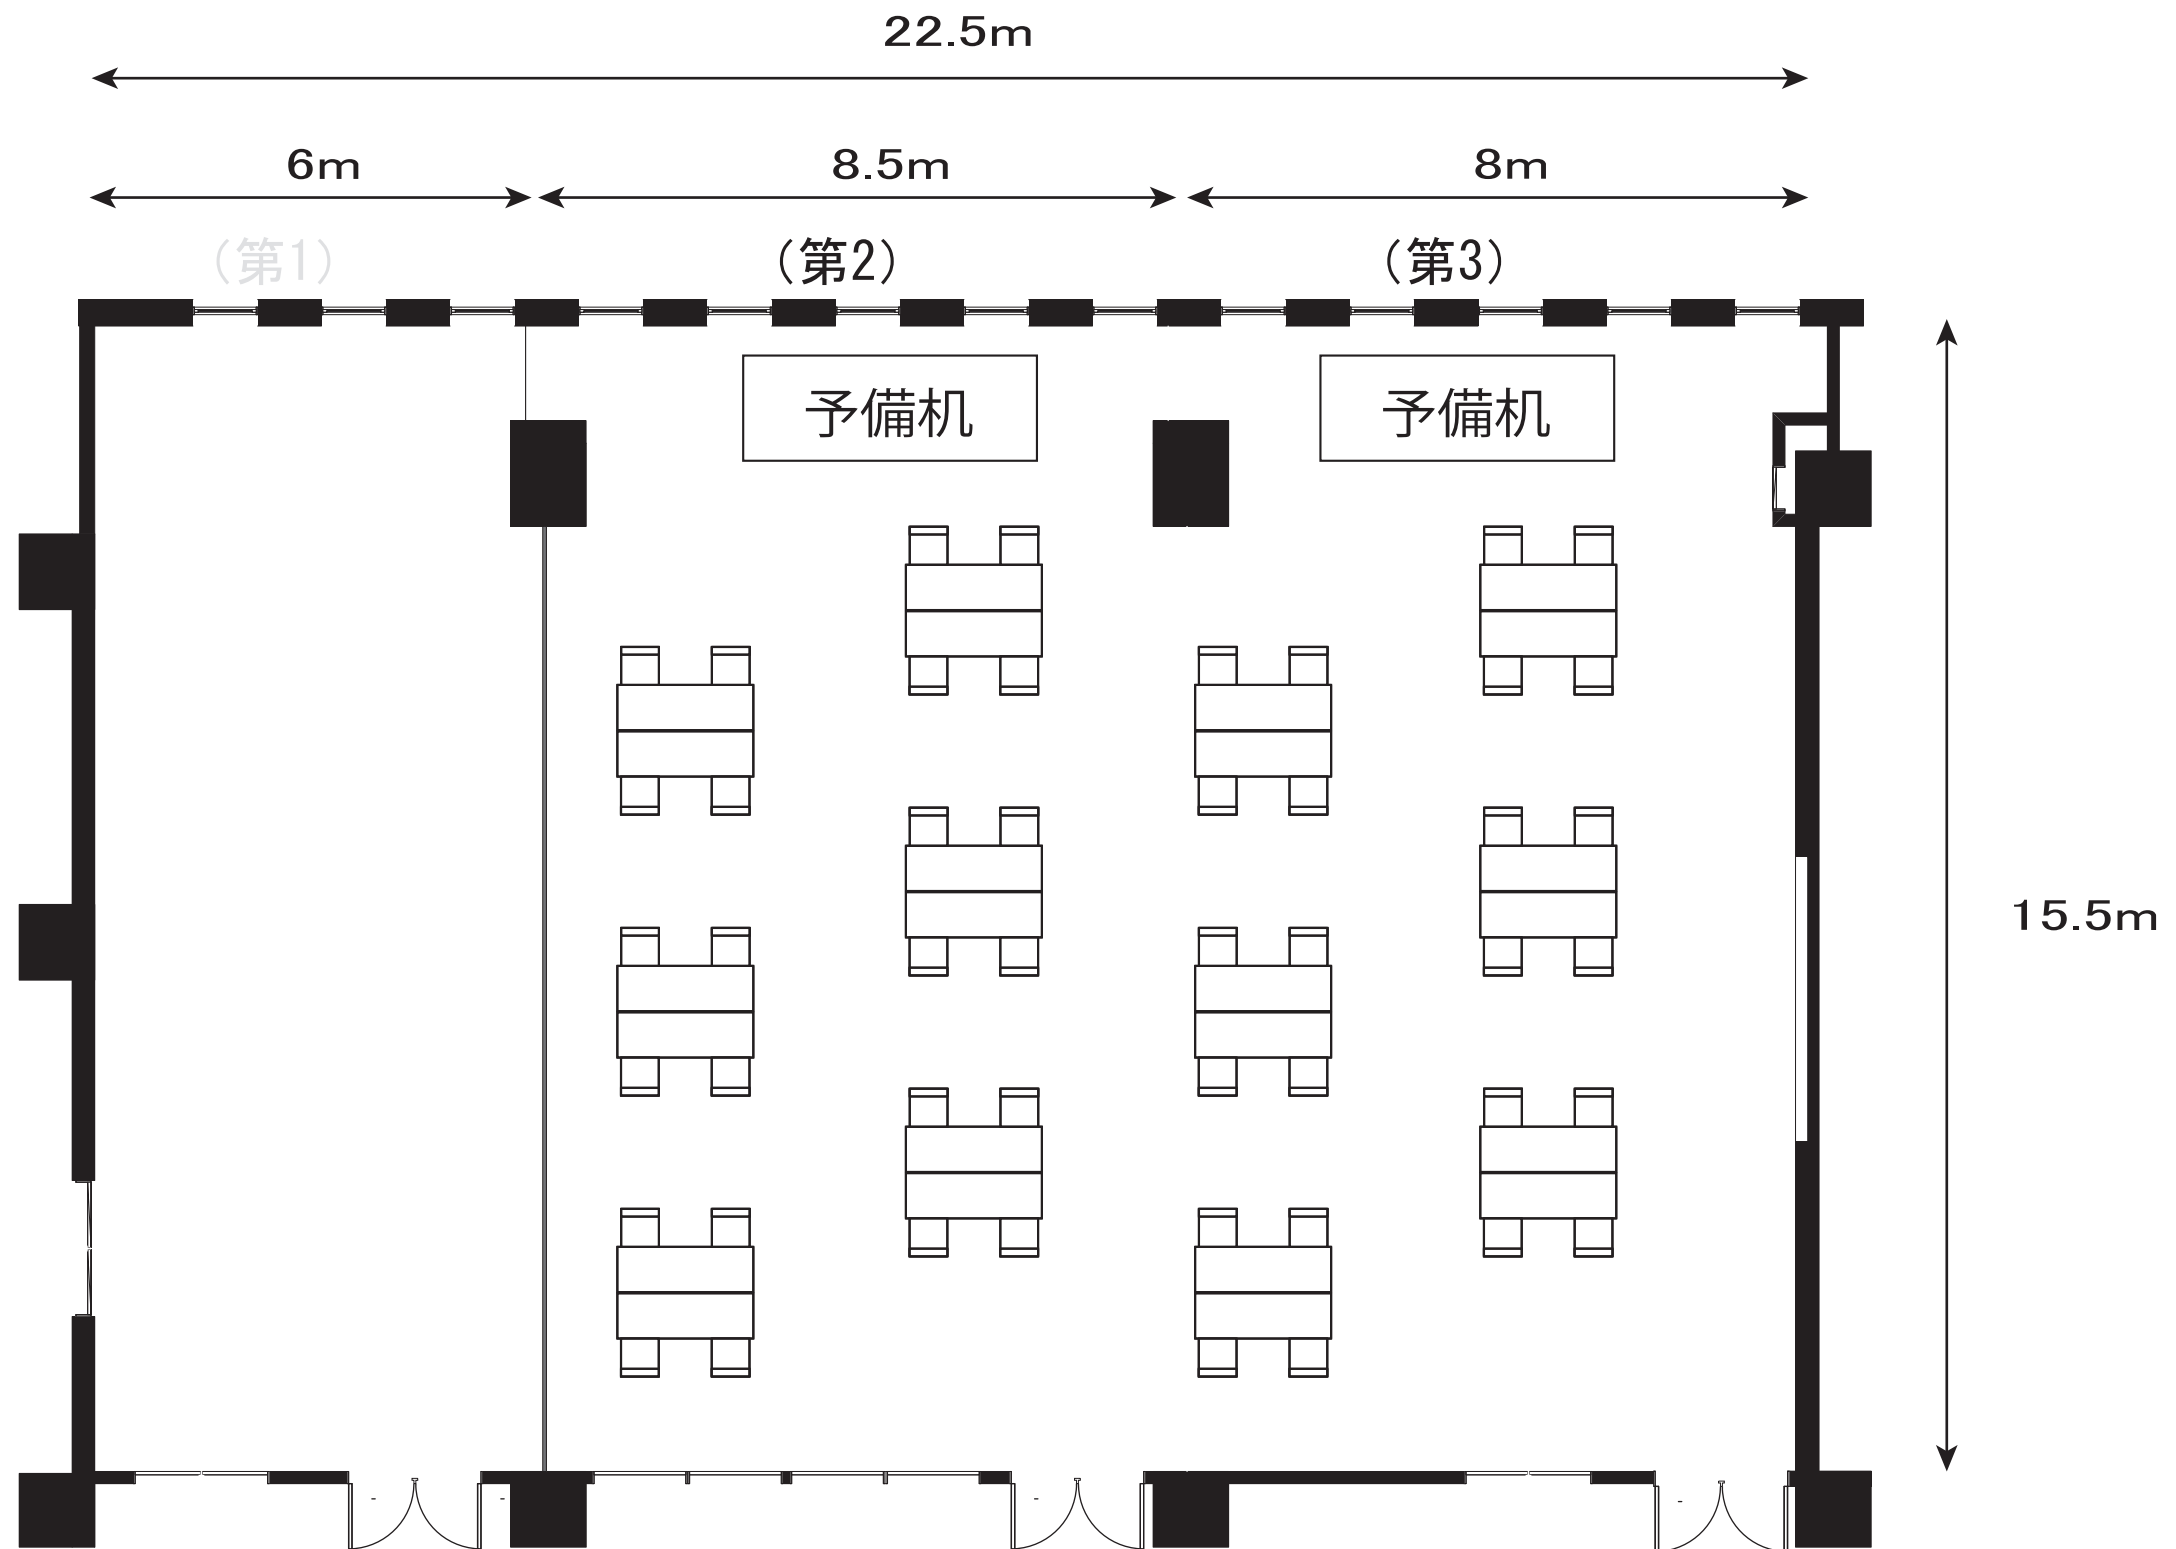

セミナー室(東館2階)

第2・3セミナー室

グループ形式 4名1島 × 12島 48名