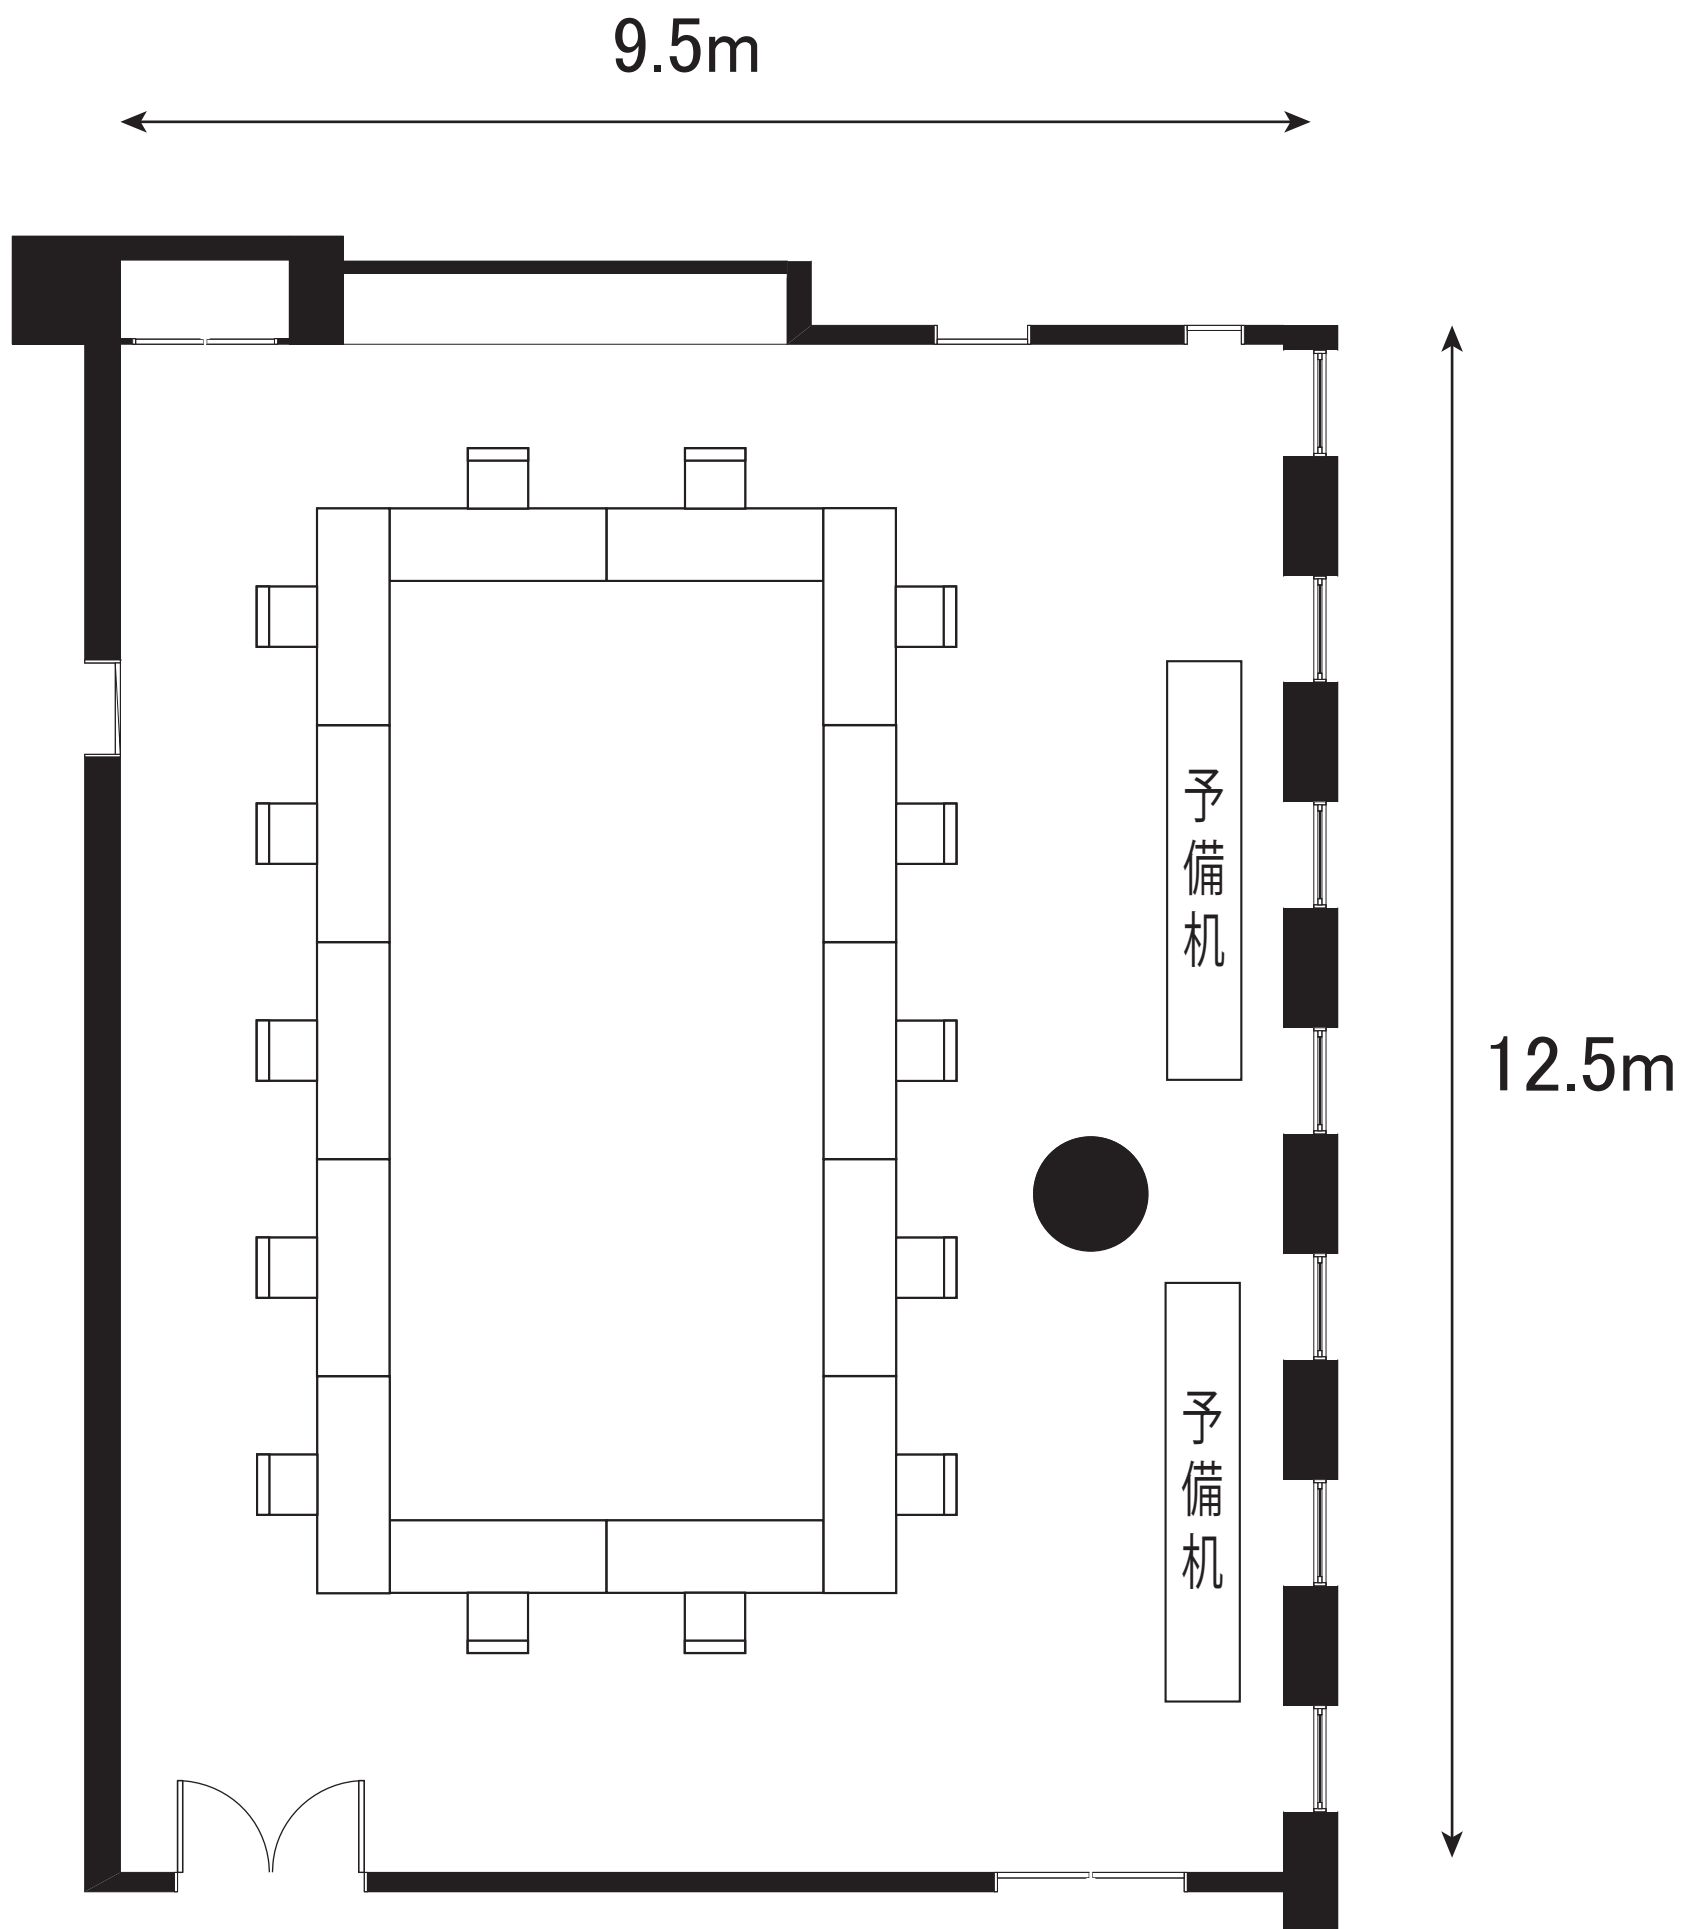

第2会議室(西館3階)

口型 1名掛け 14名