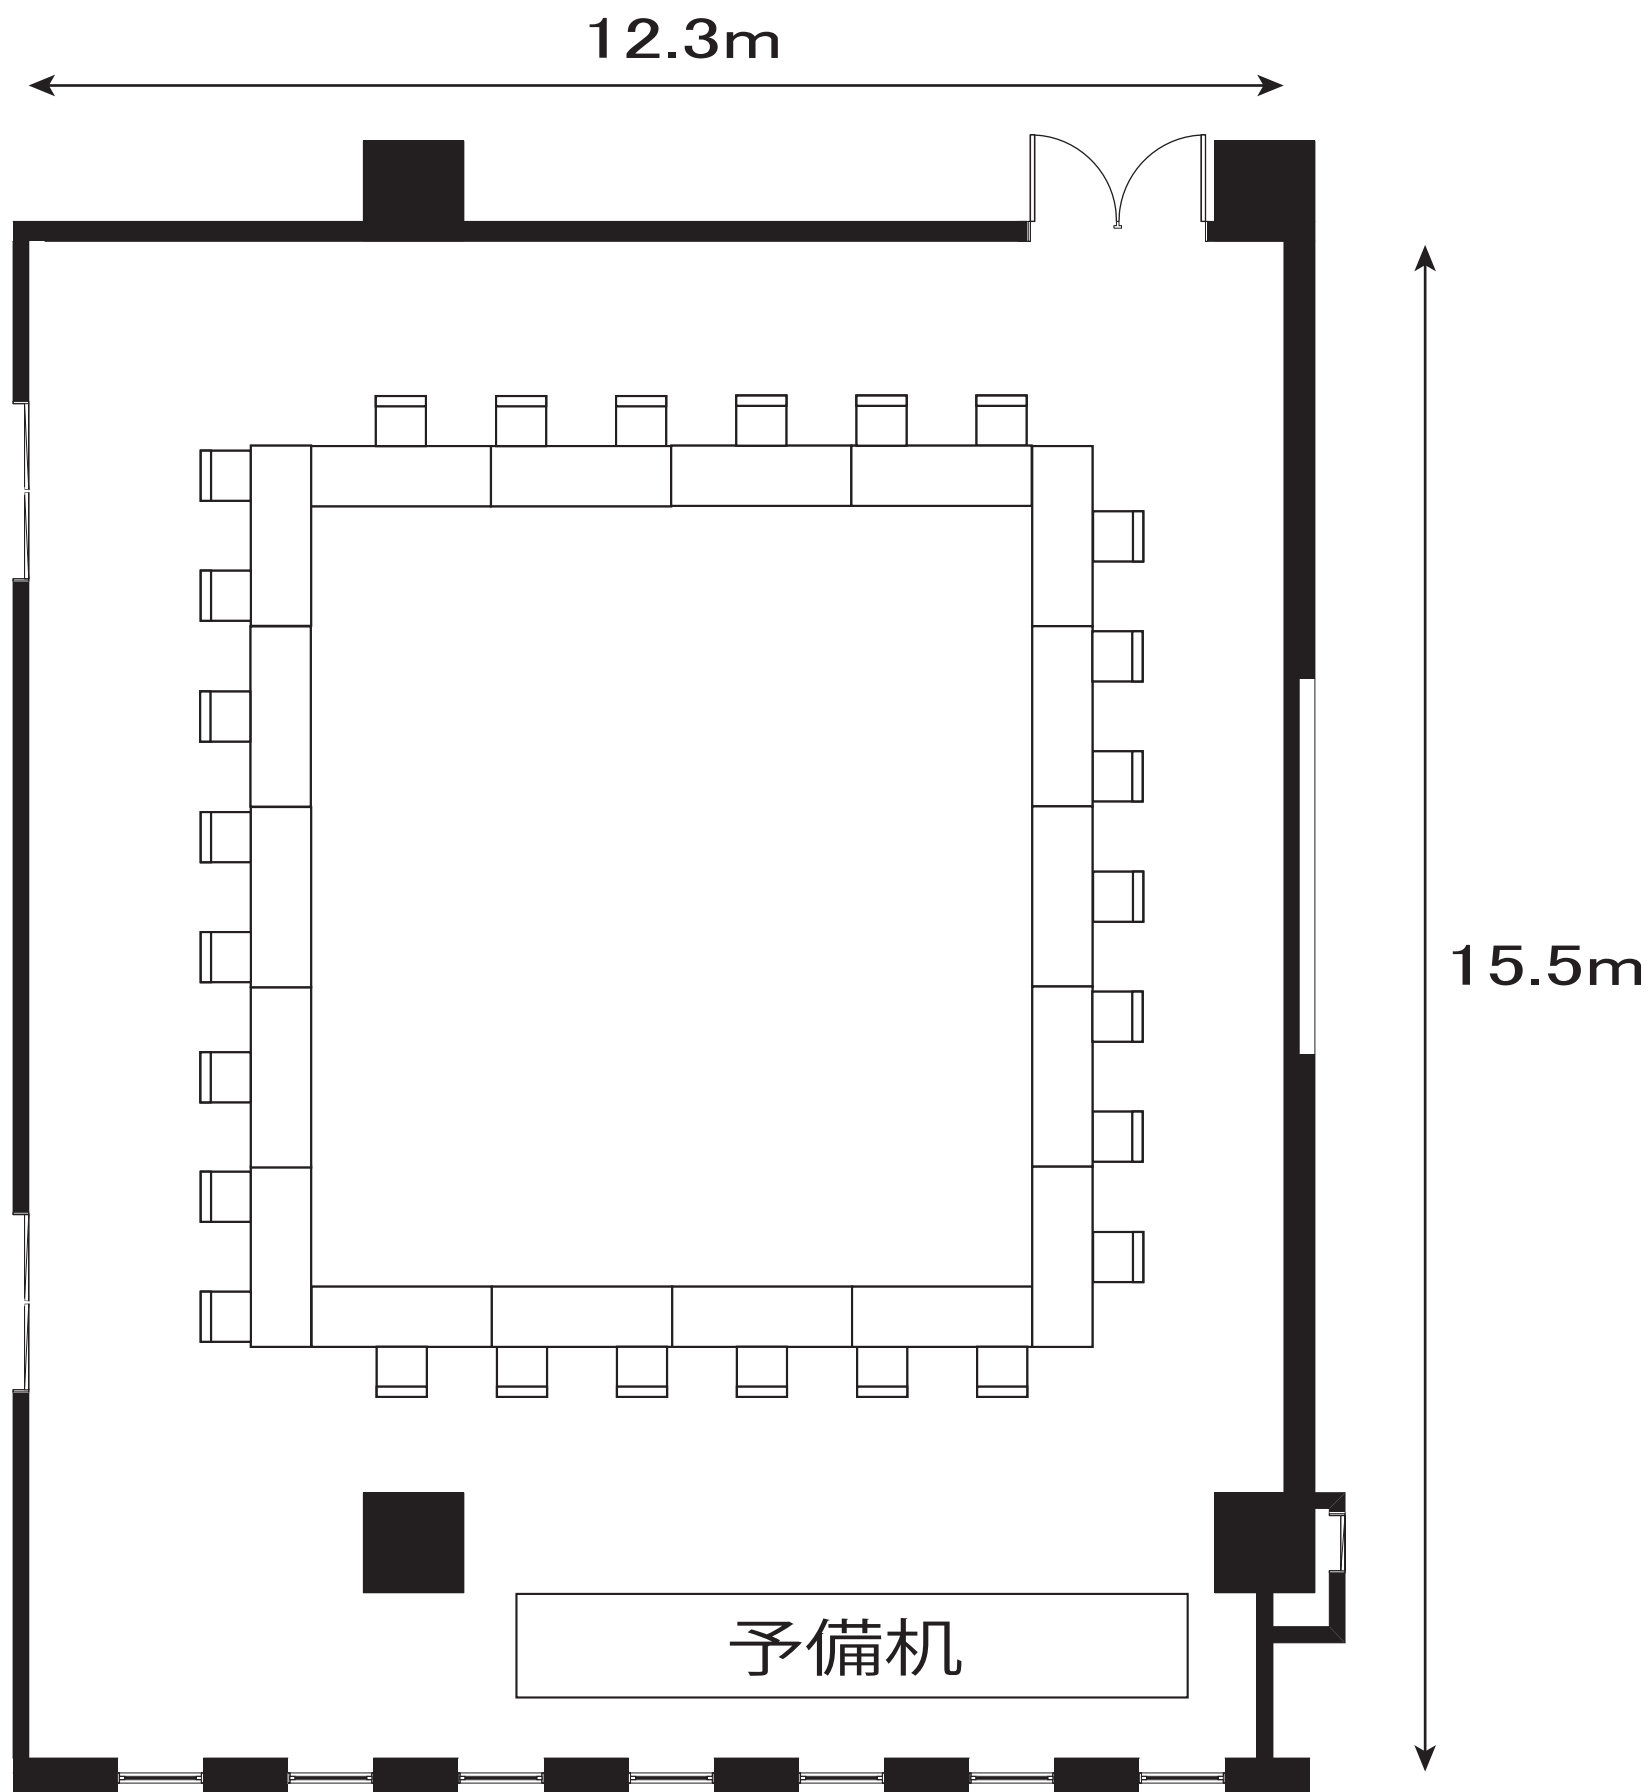

中会議室(東館2階)

口型 1・2名掛け 27名