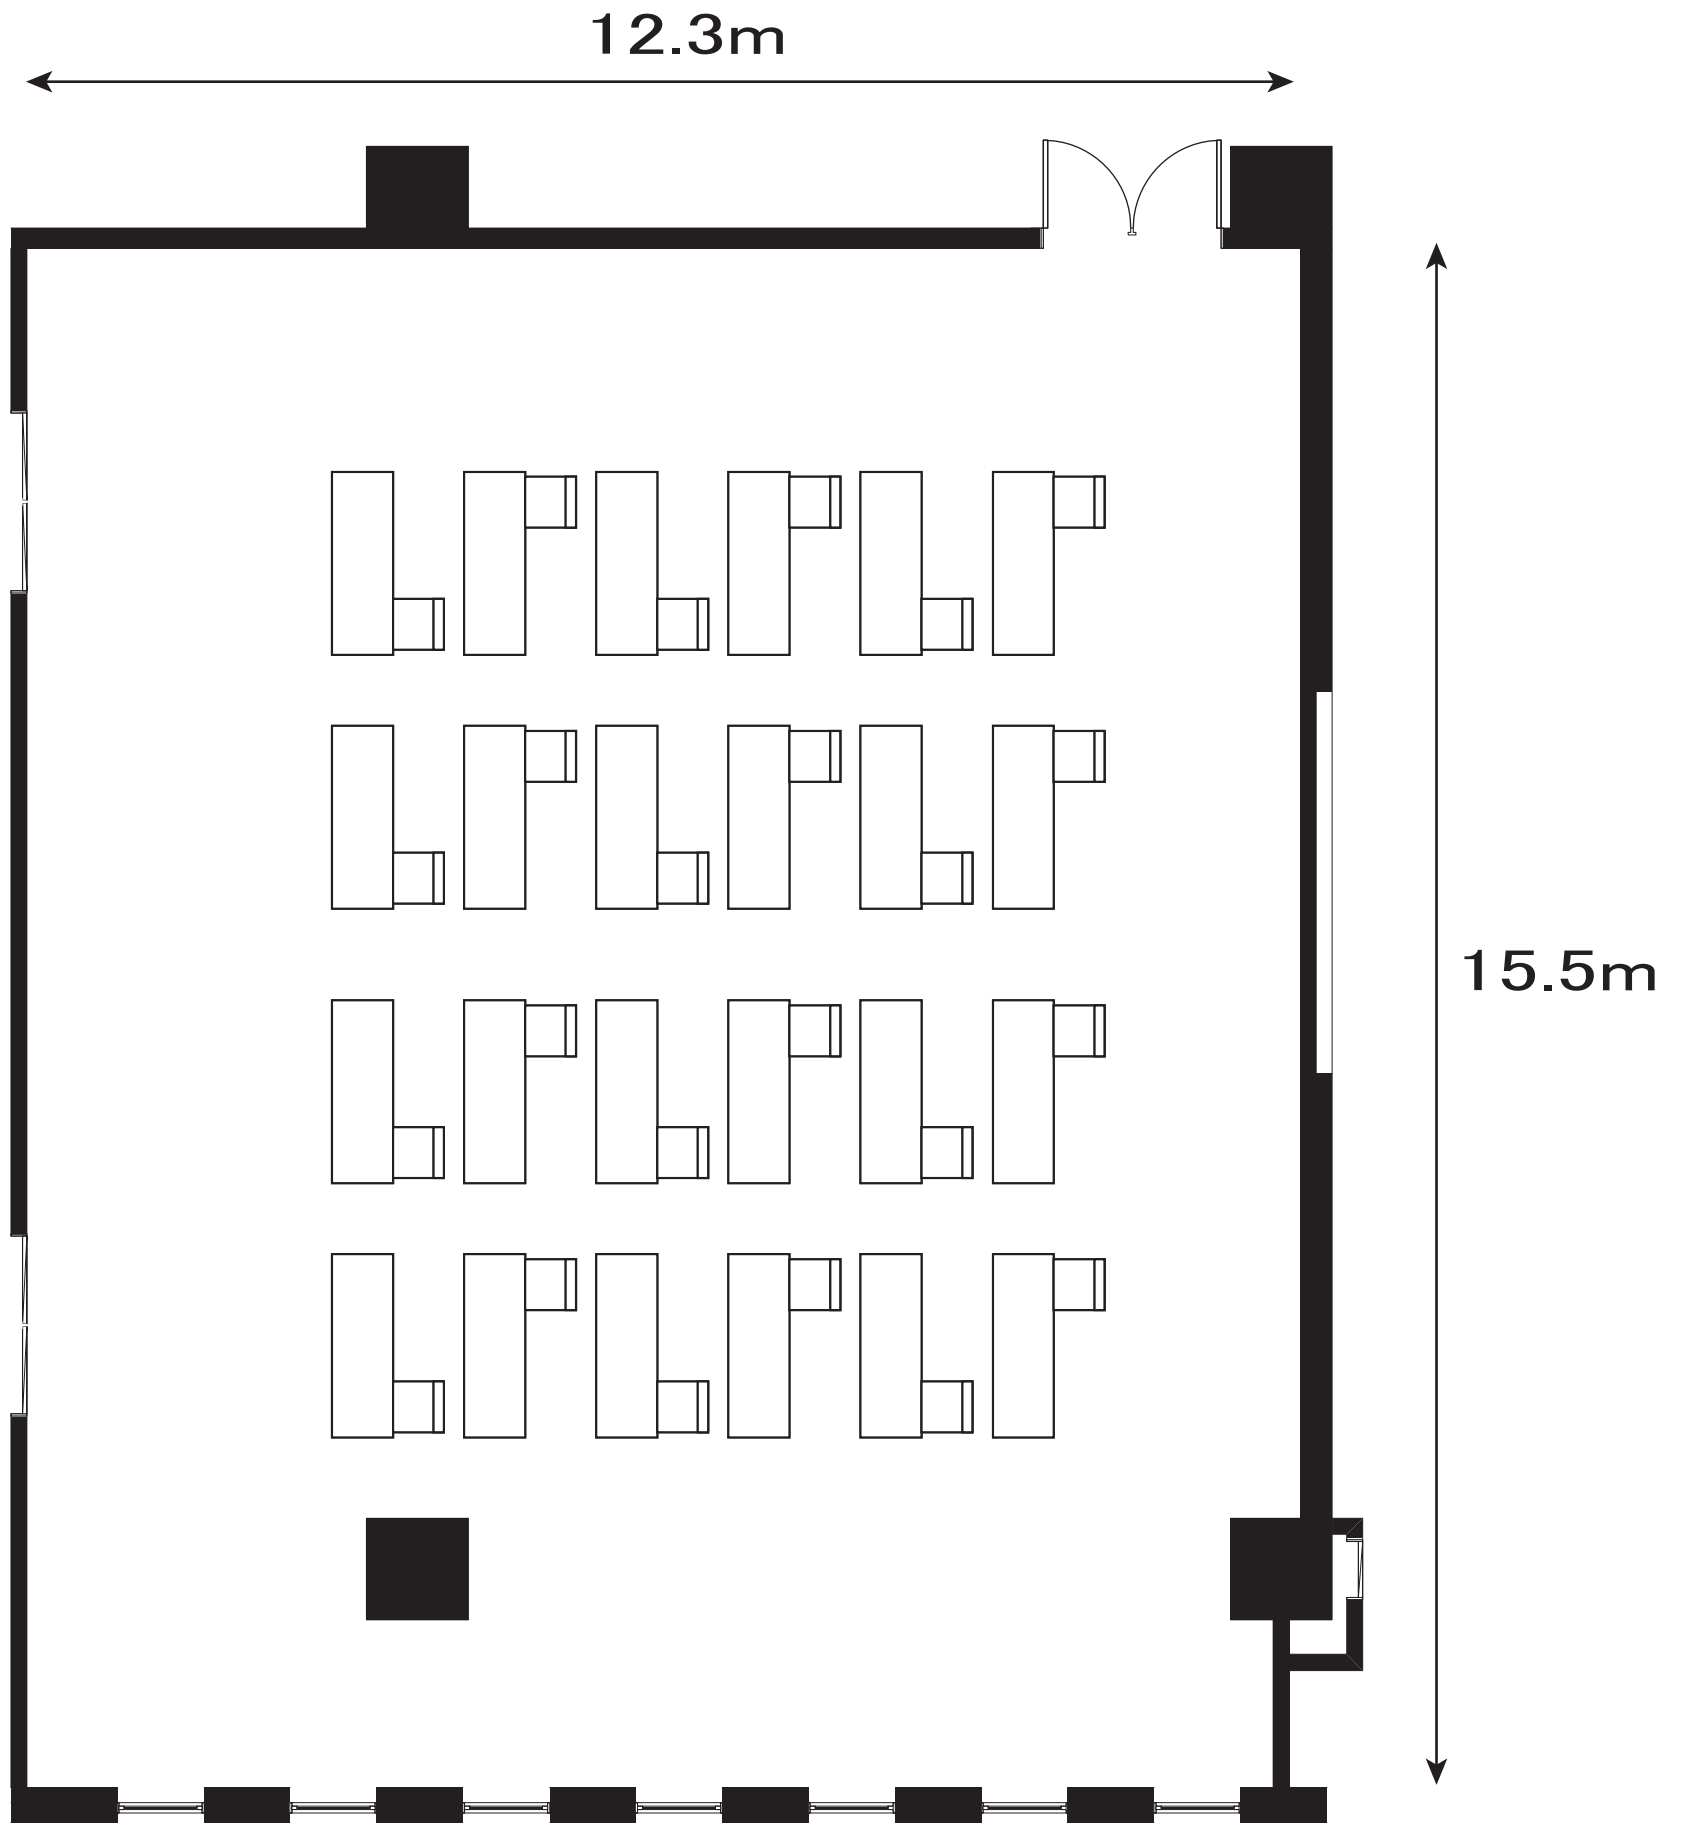

中会議室(東館2階)

スクール形式 1名掛け 24名