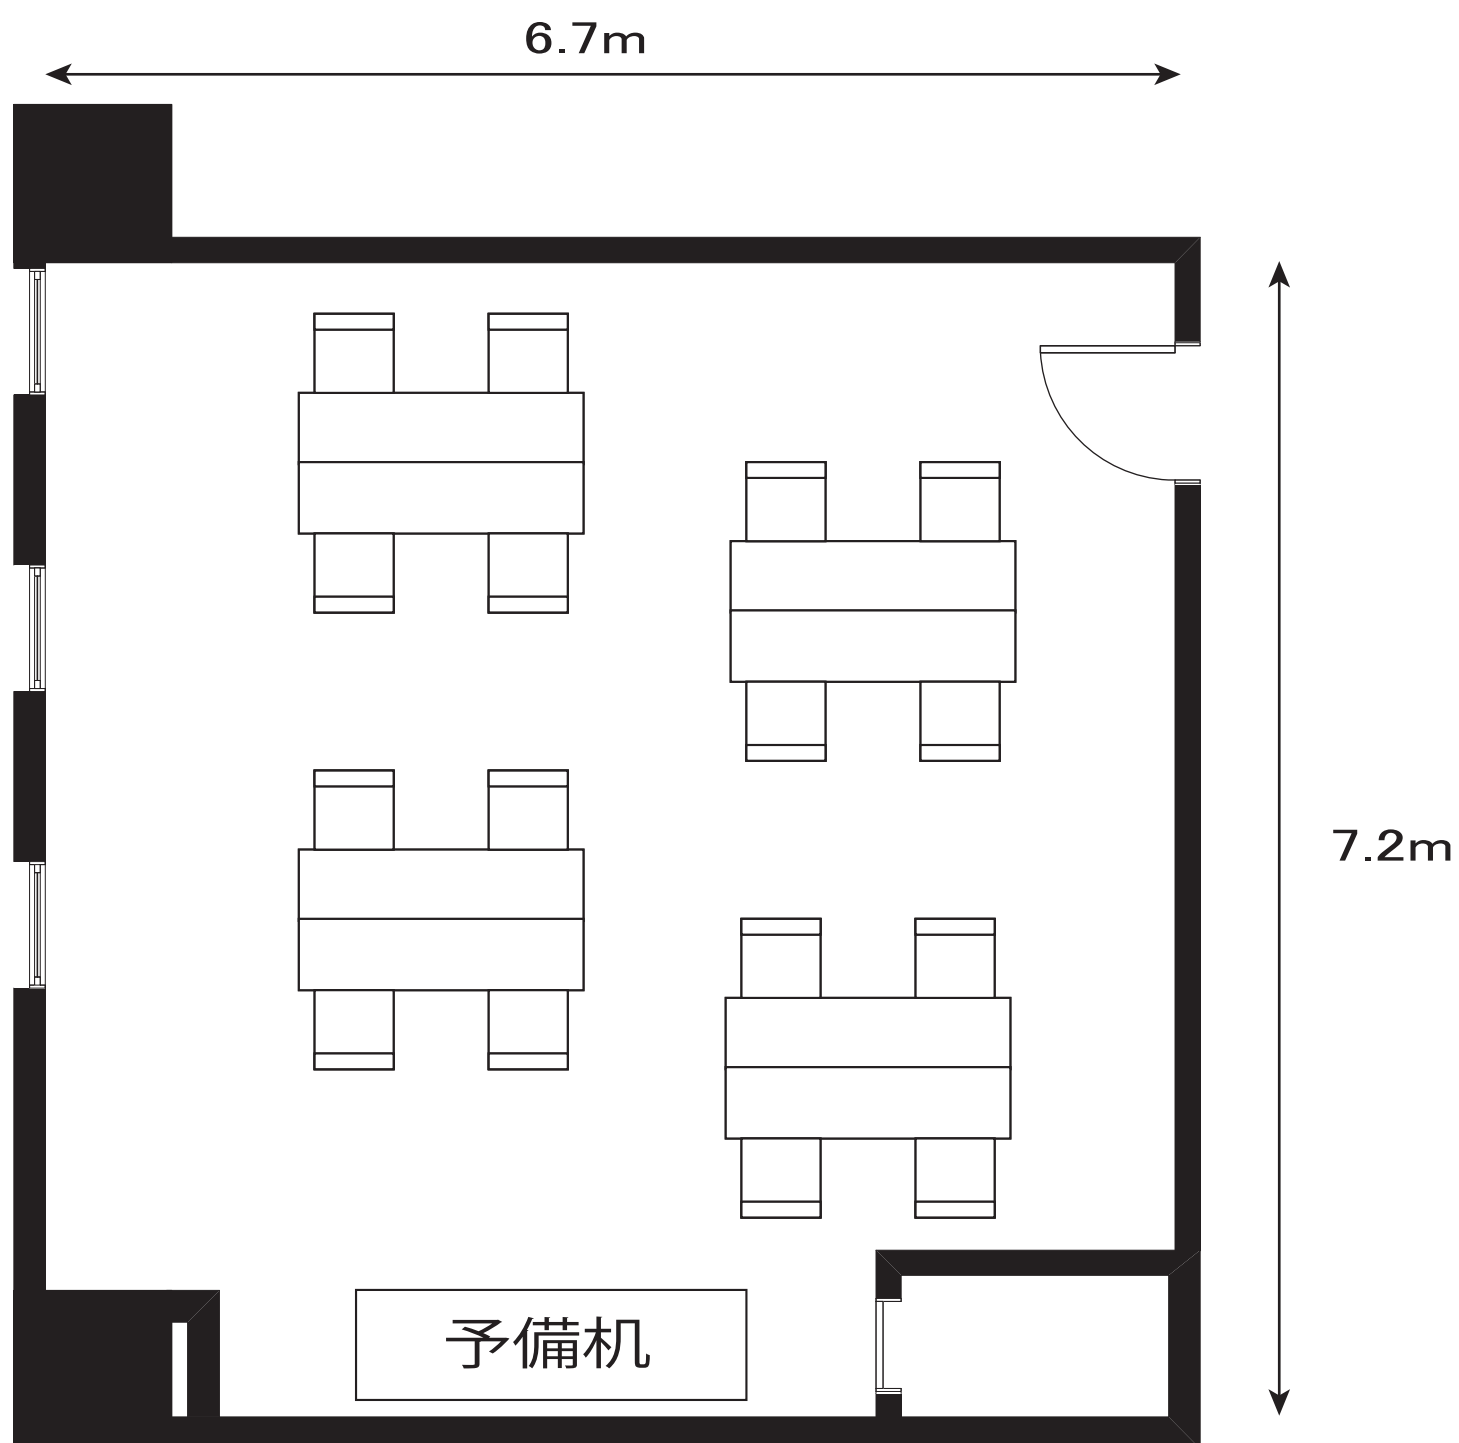

第10会議室(東館2階)

グループ形式  
4名1島 × 4島 16名