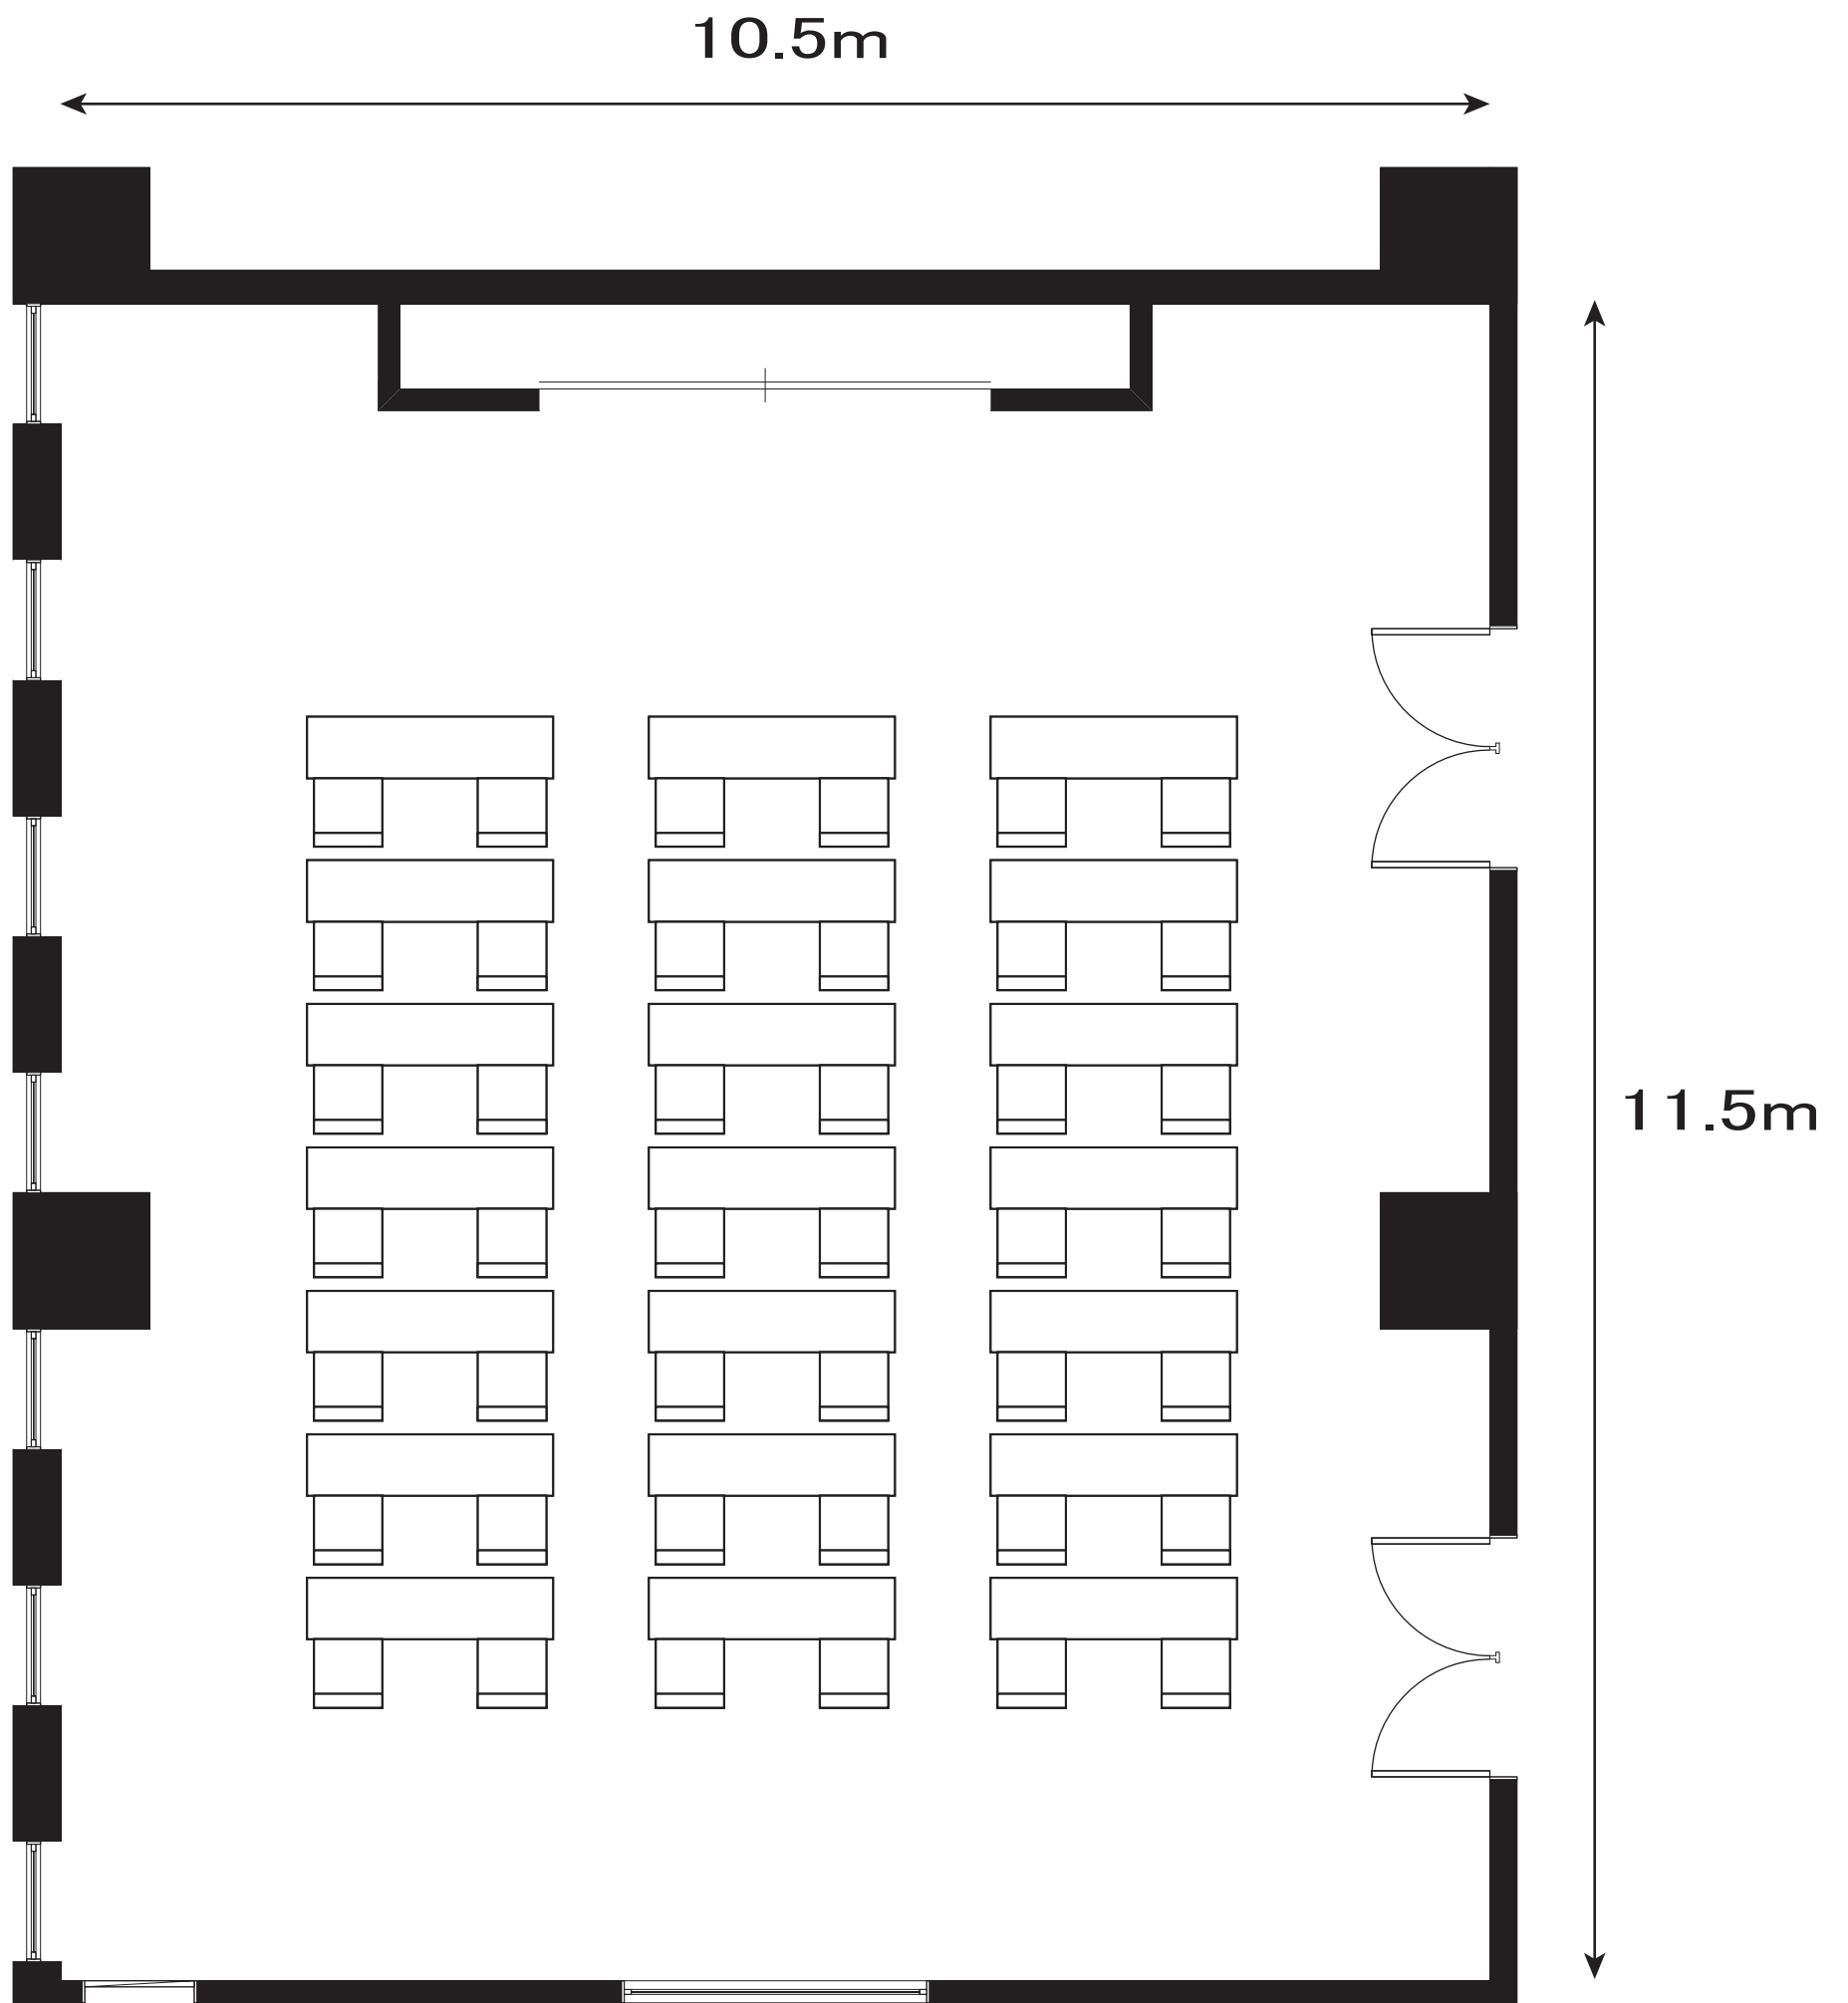

視聴覚研修室(東館2階)

スクール形式 2名掛け 42名