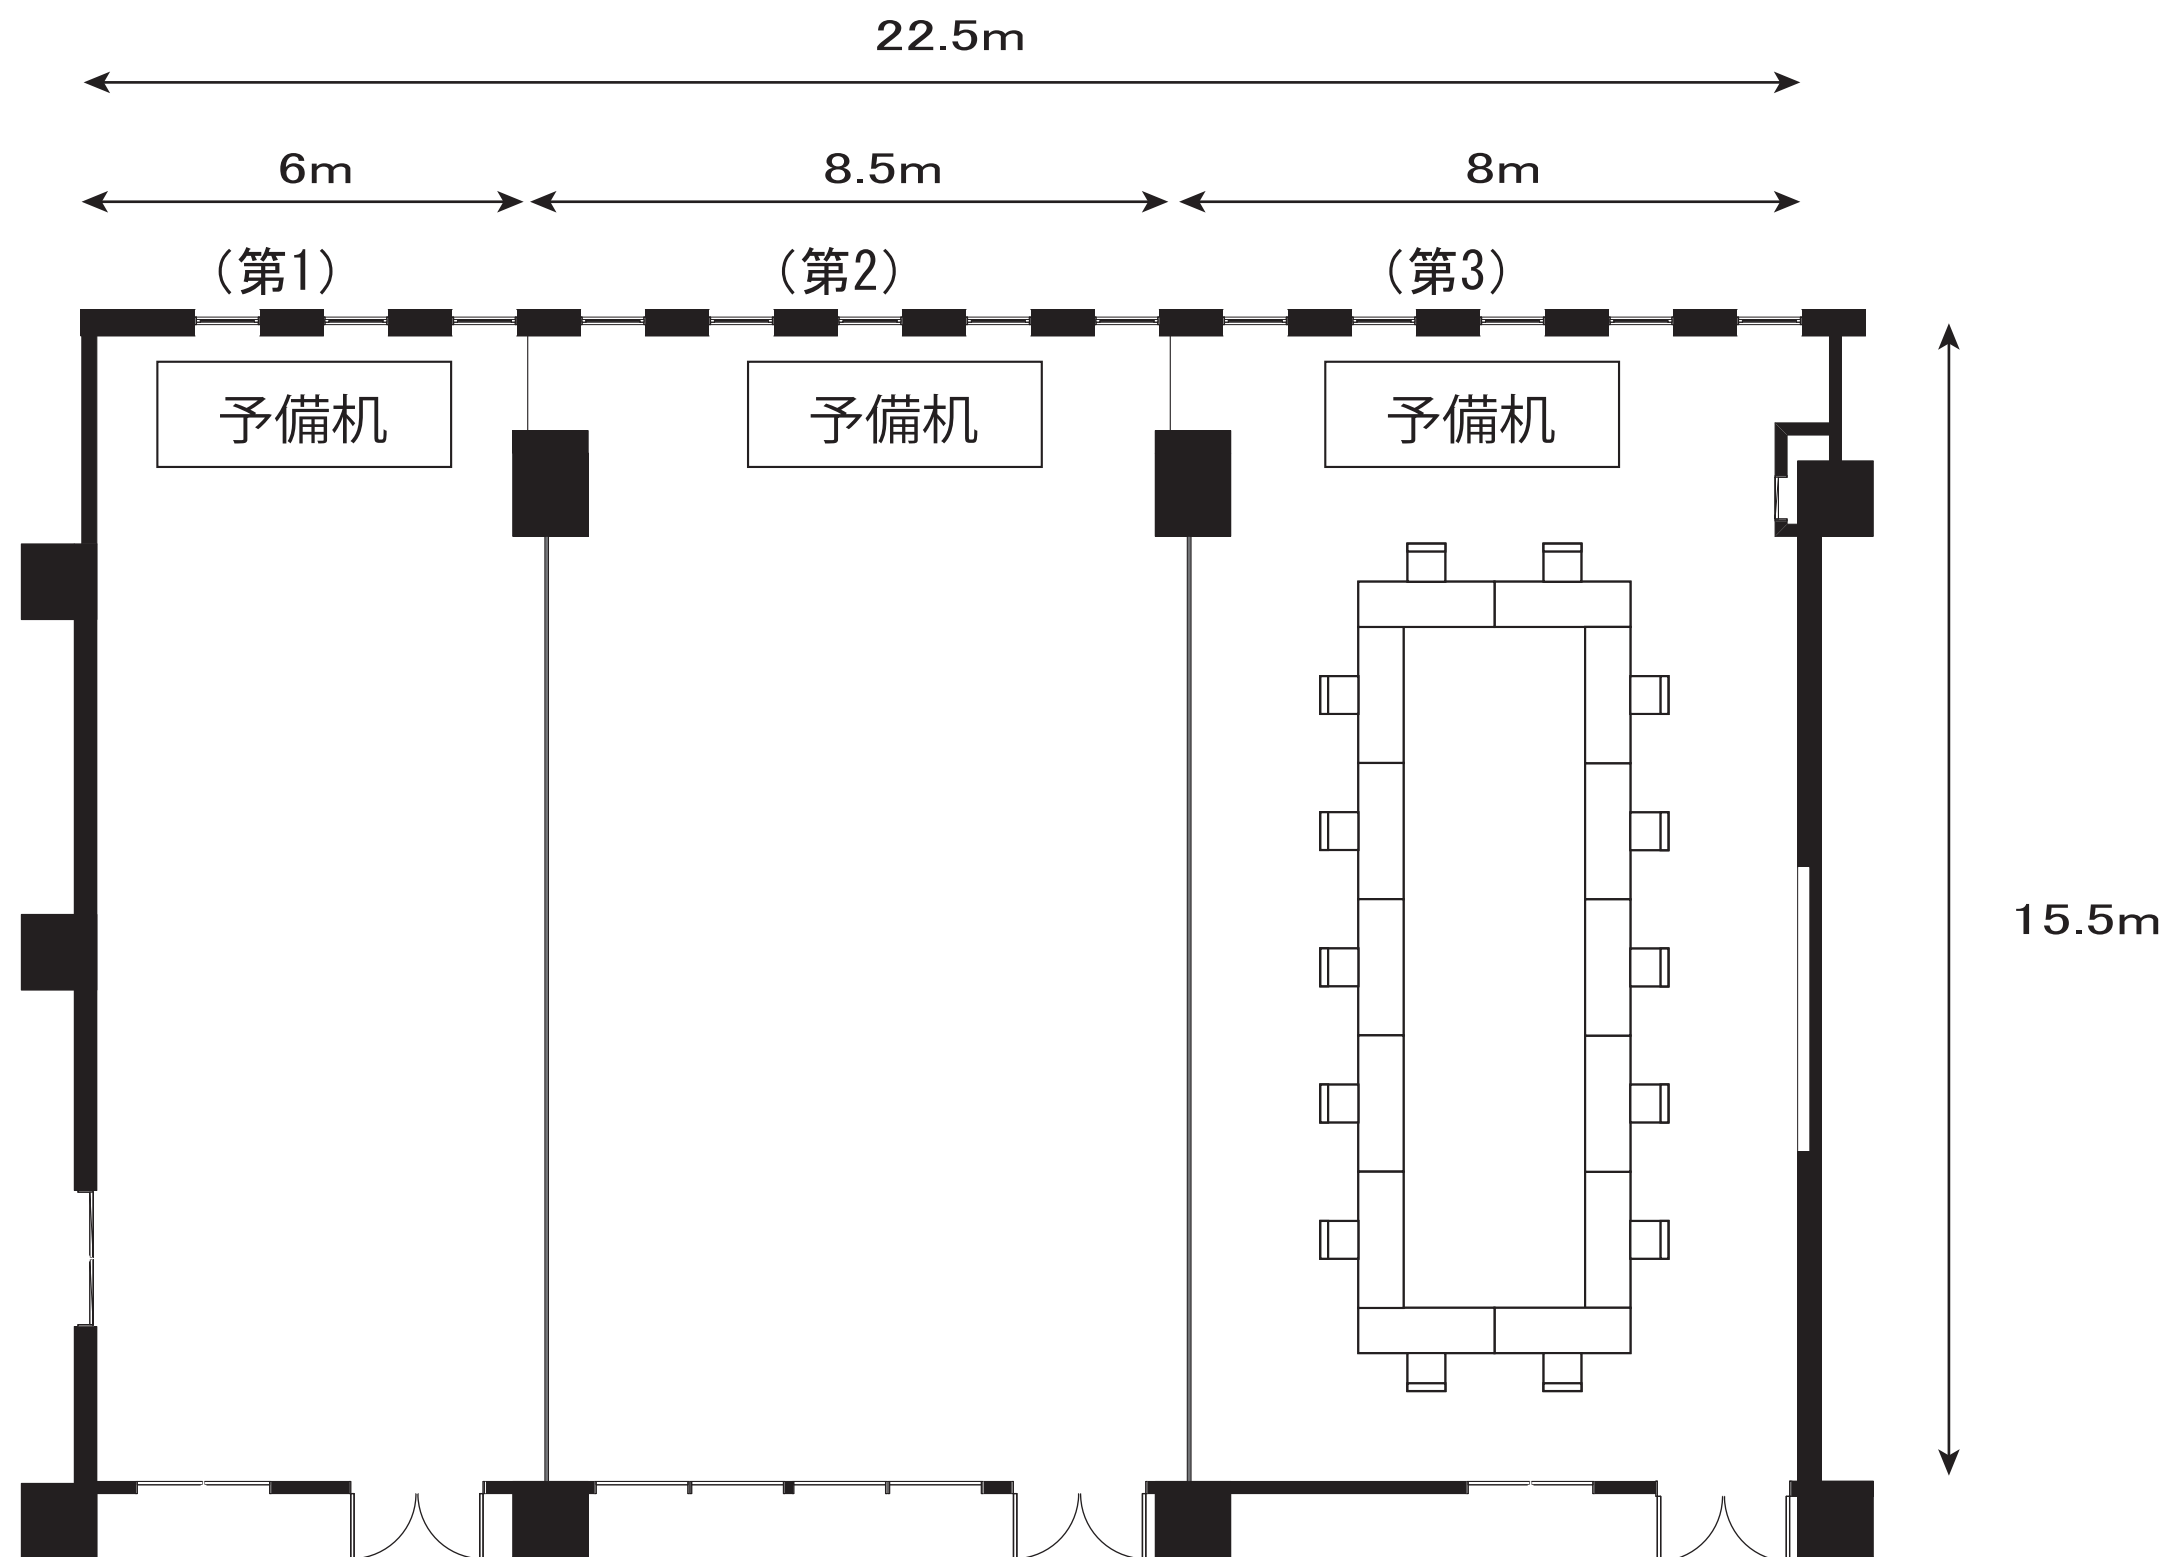

セミナー室(東館2階)

第3セミナー室

口型 1名掛け 14名