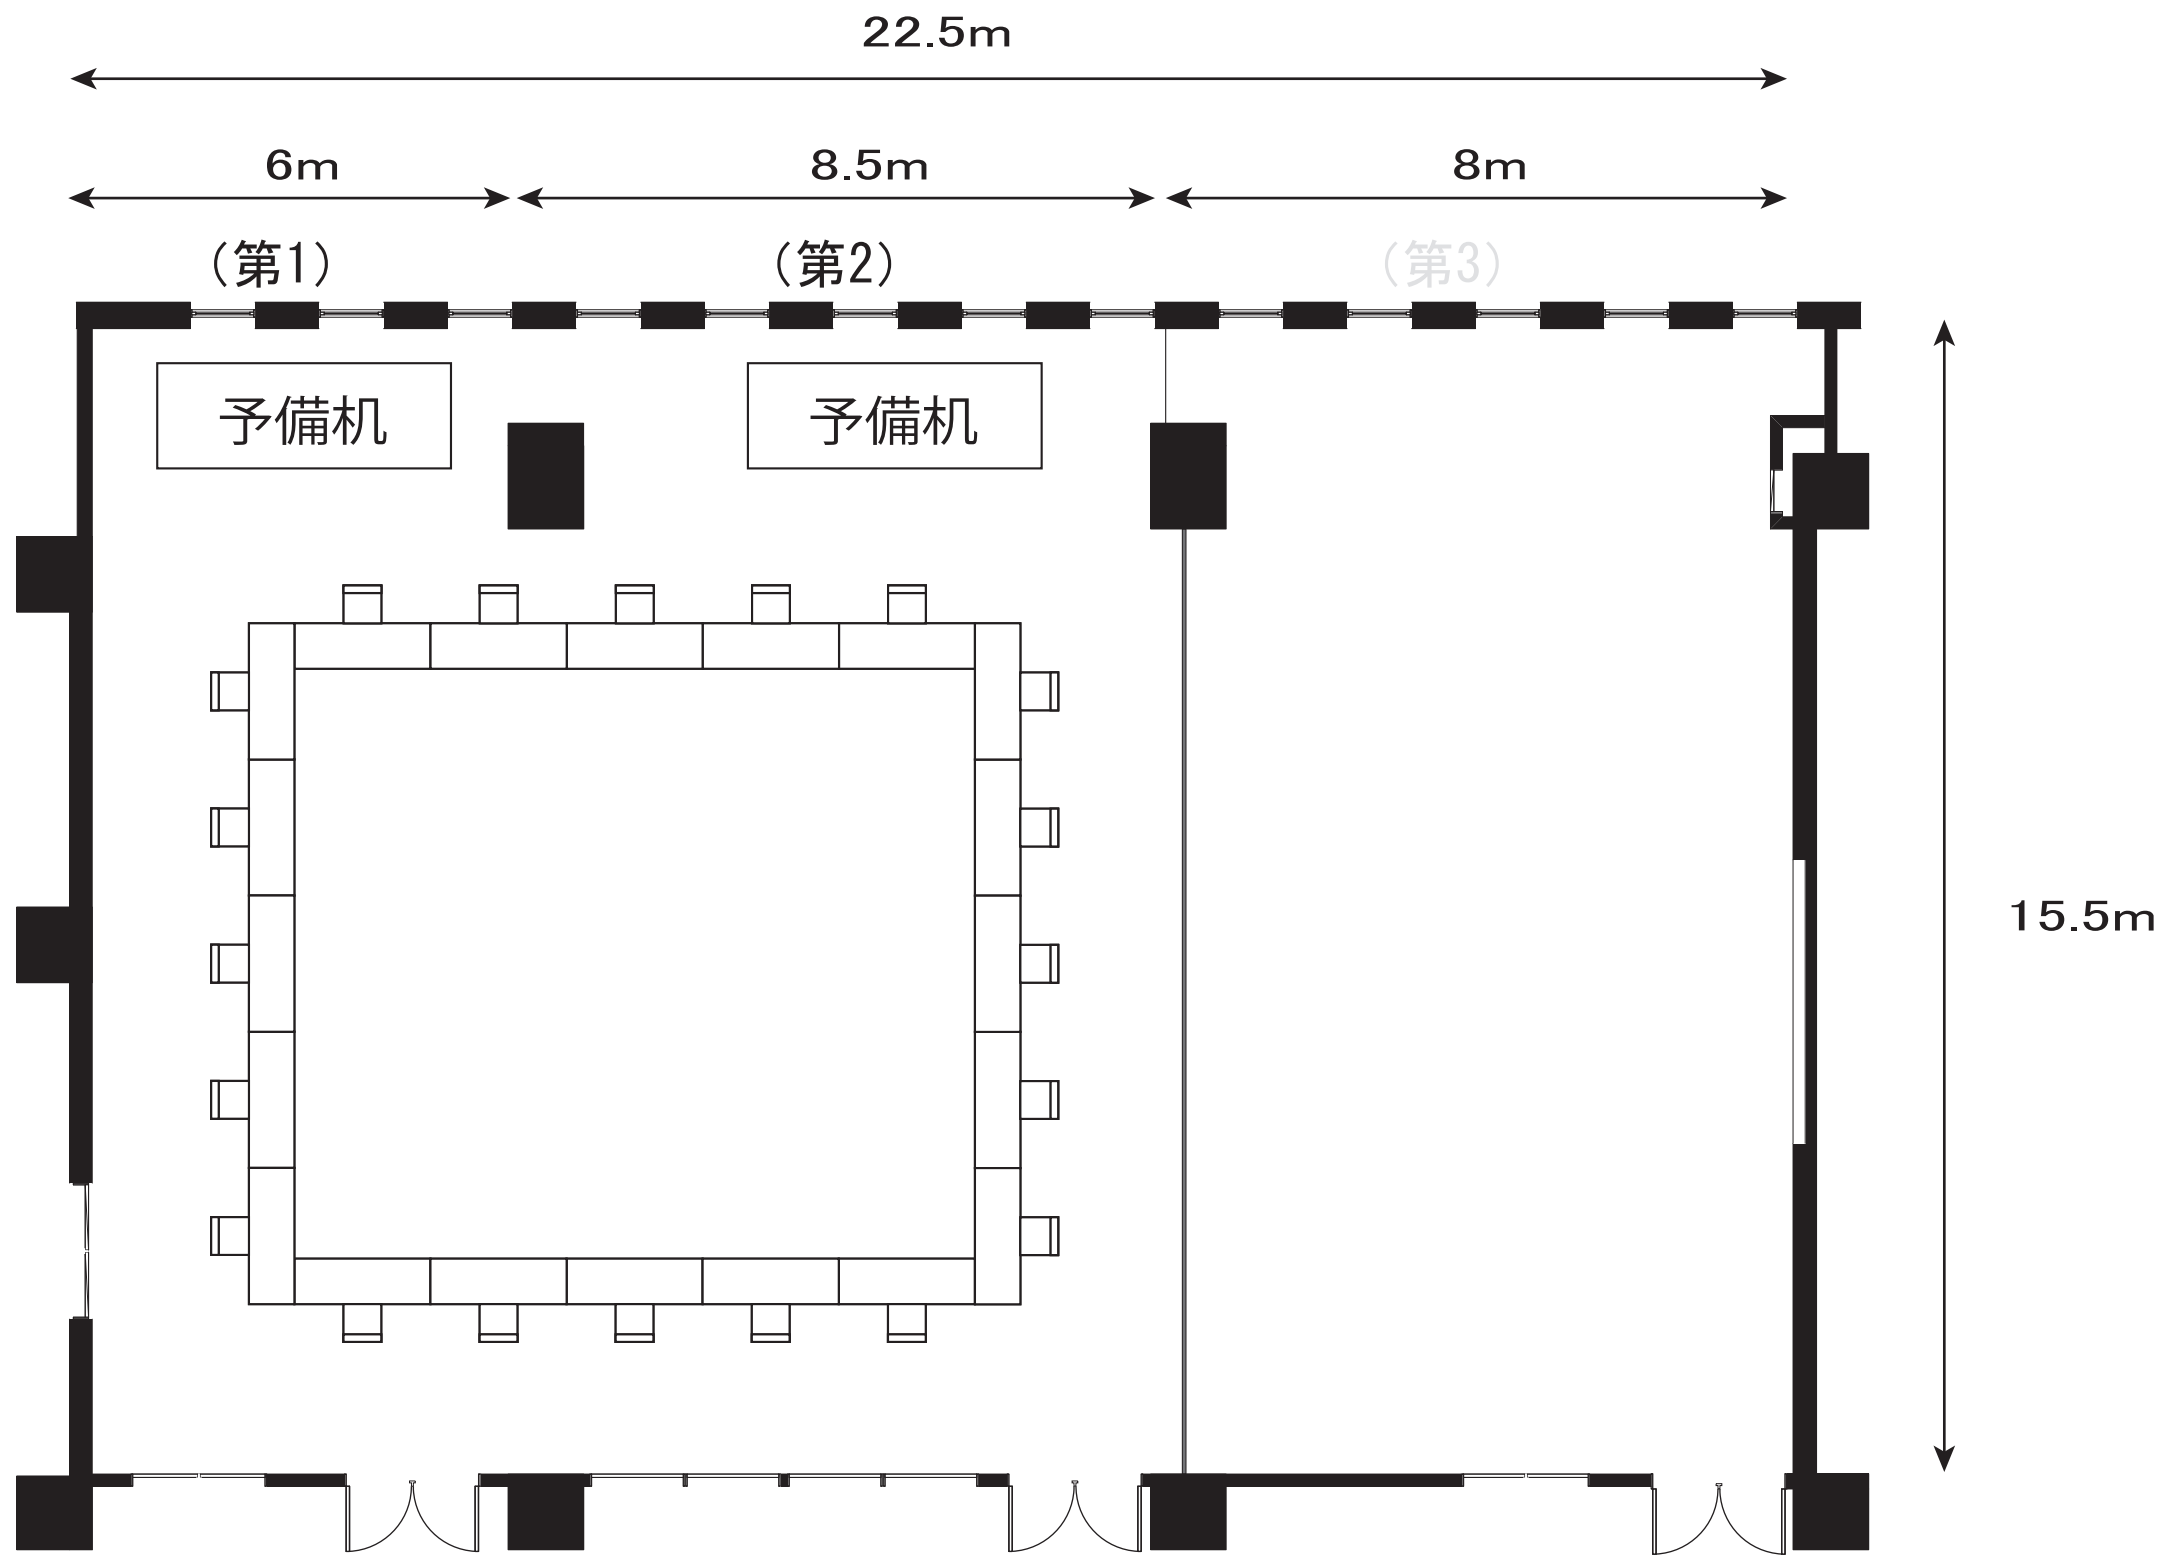

セミナー室(東館2階)

第1・第2セミナー室
口型 1名掛け 20名