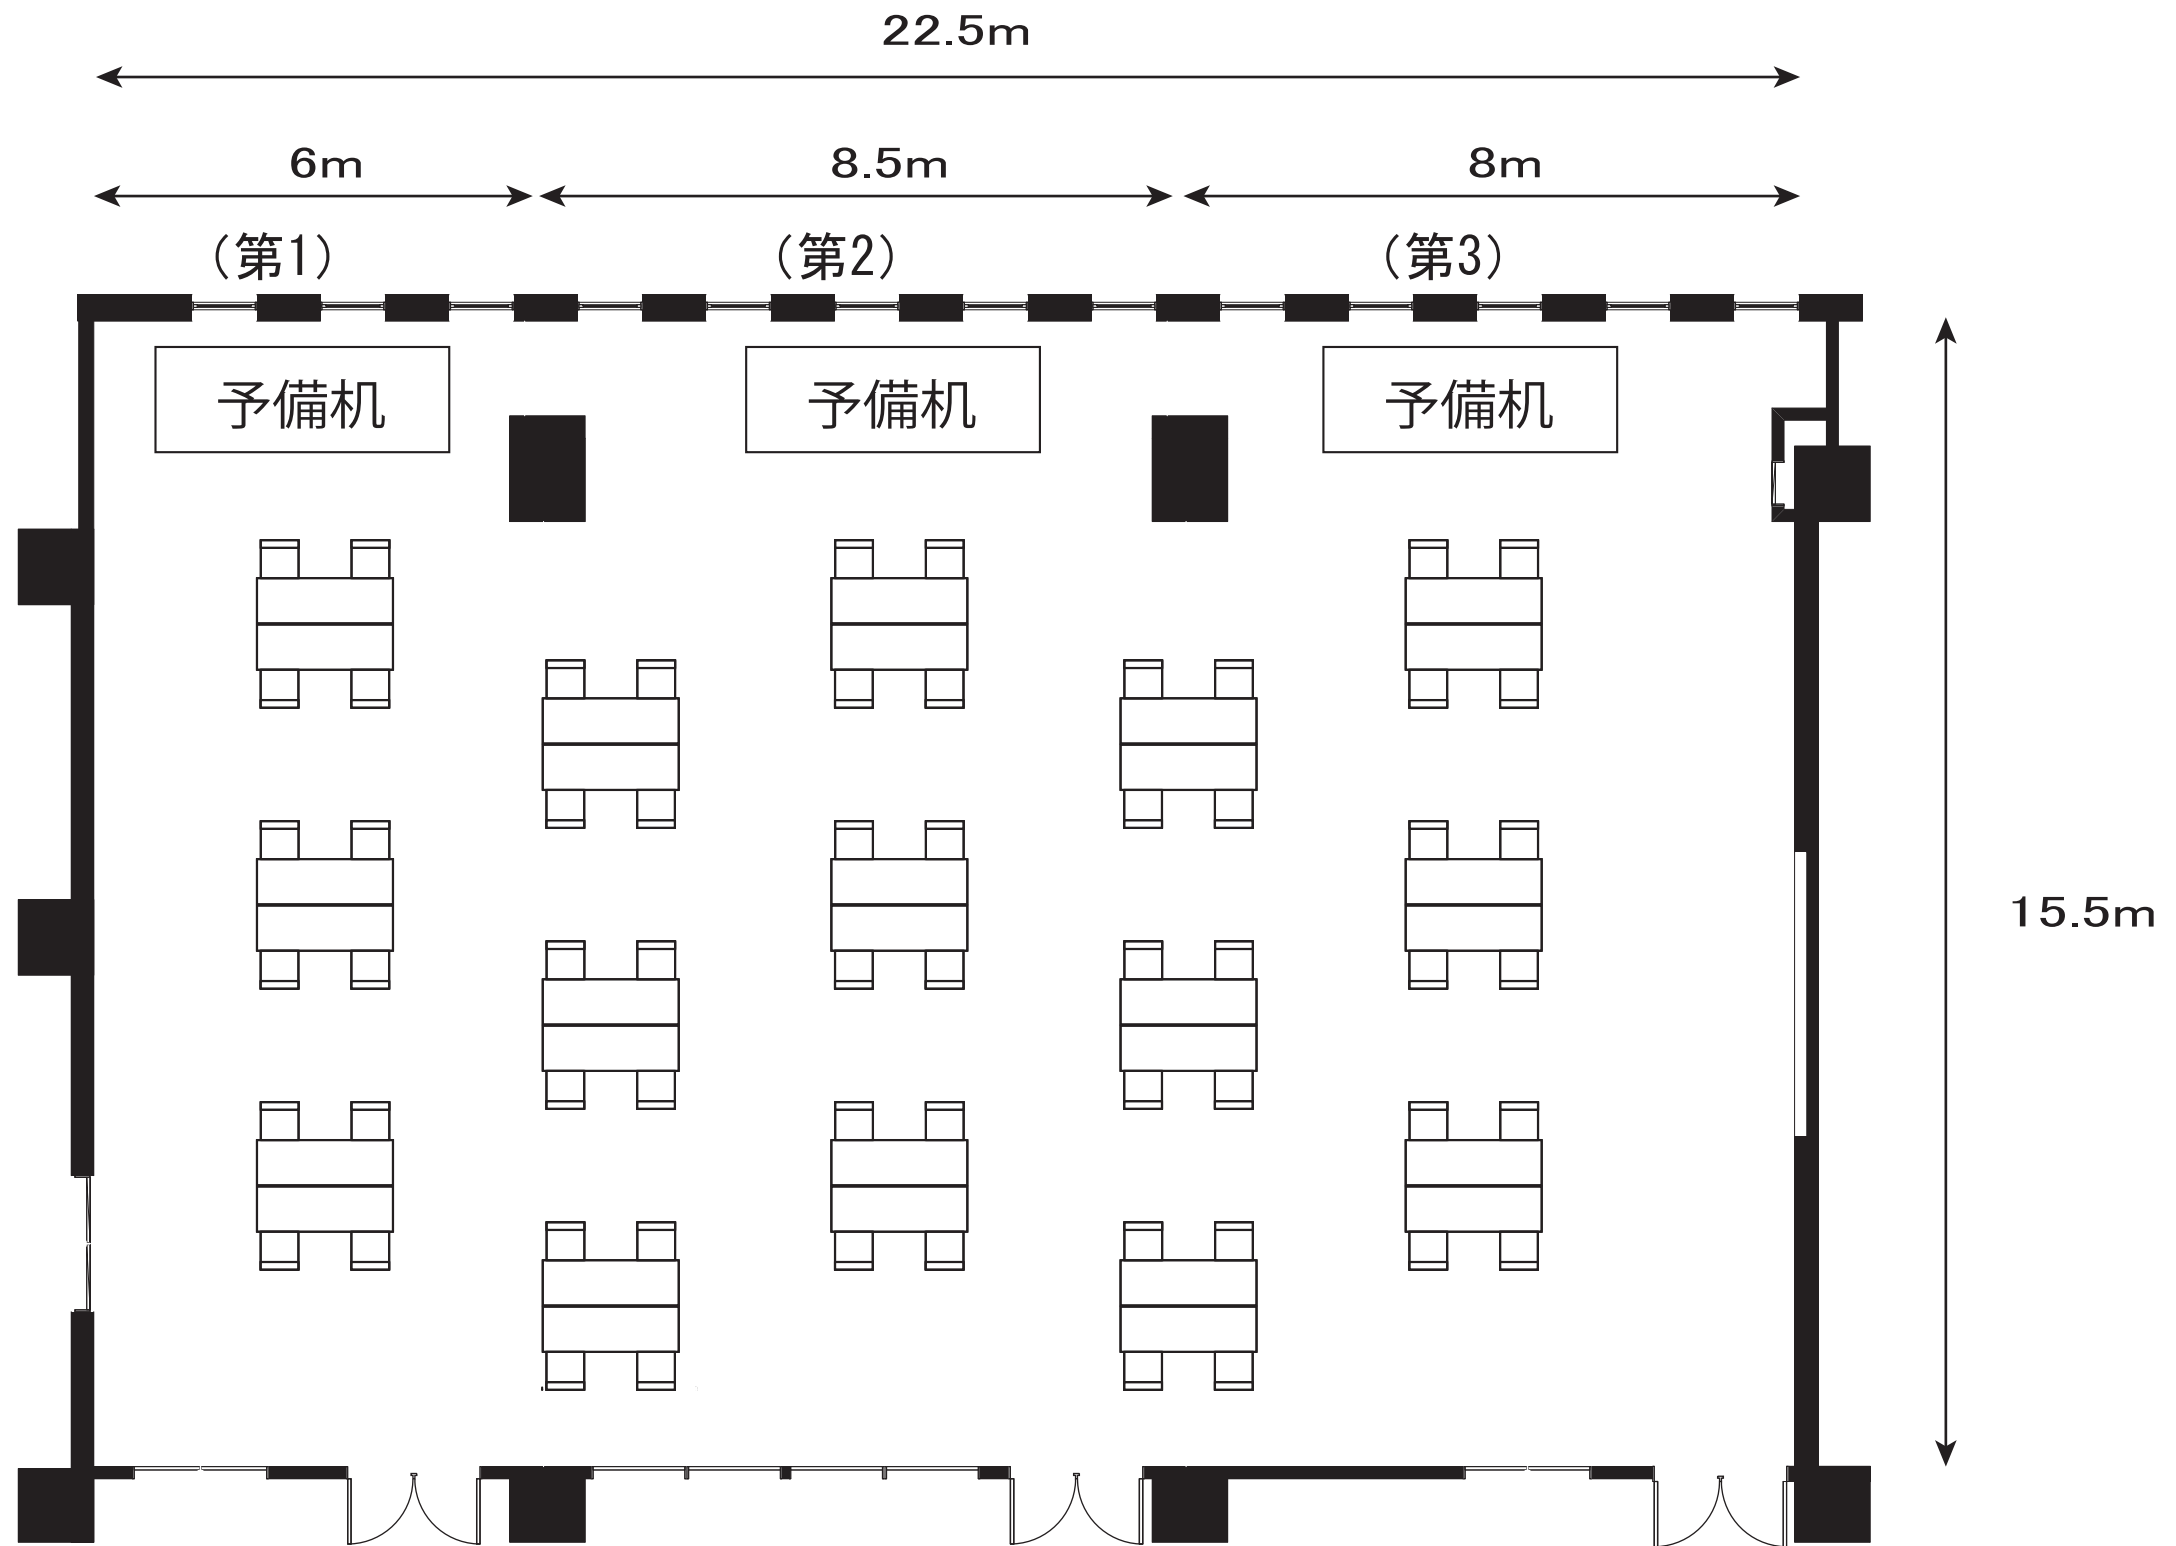

セミナー室(東館2階)

グループ形式 4名1島 × 15島 60名