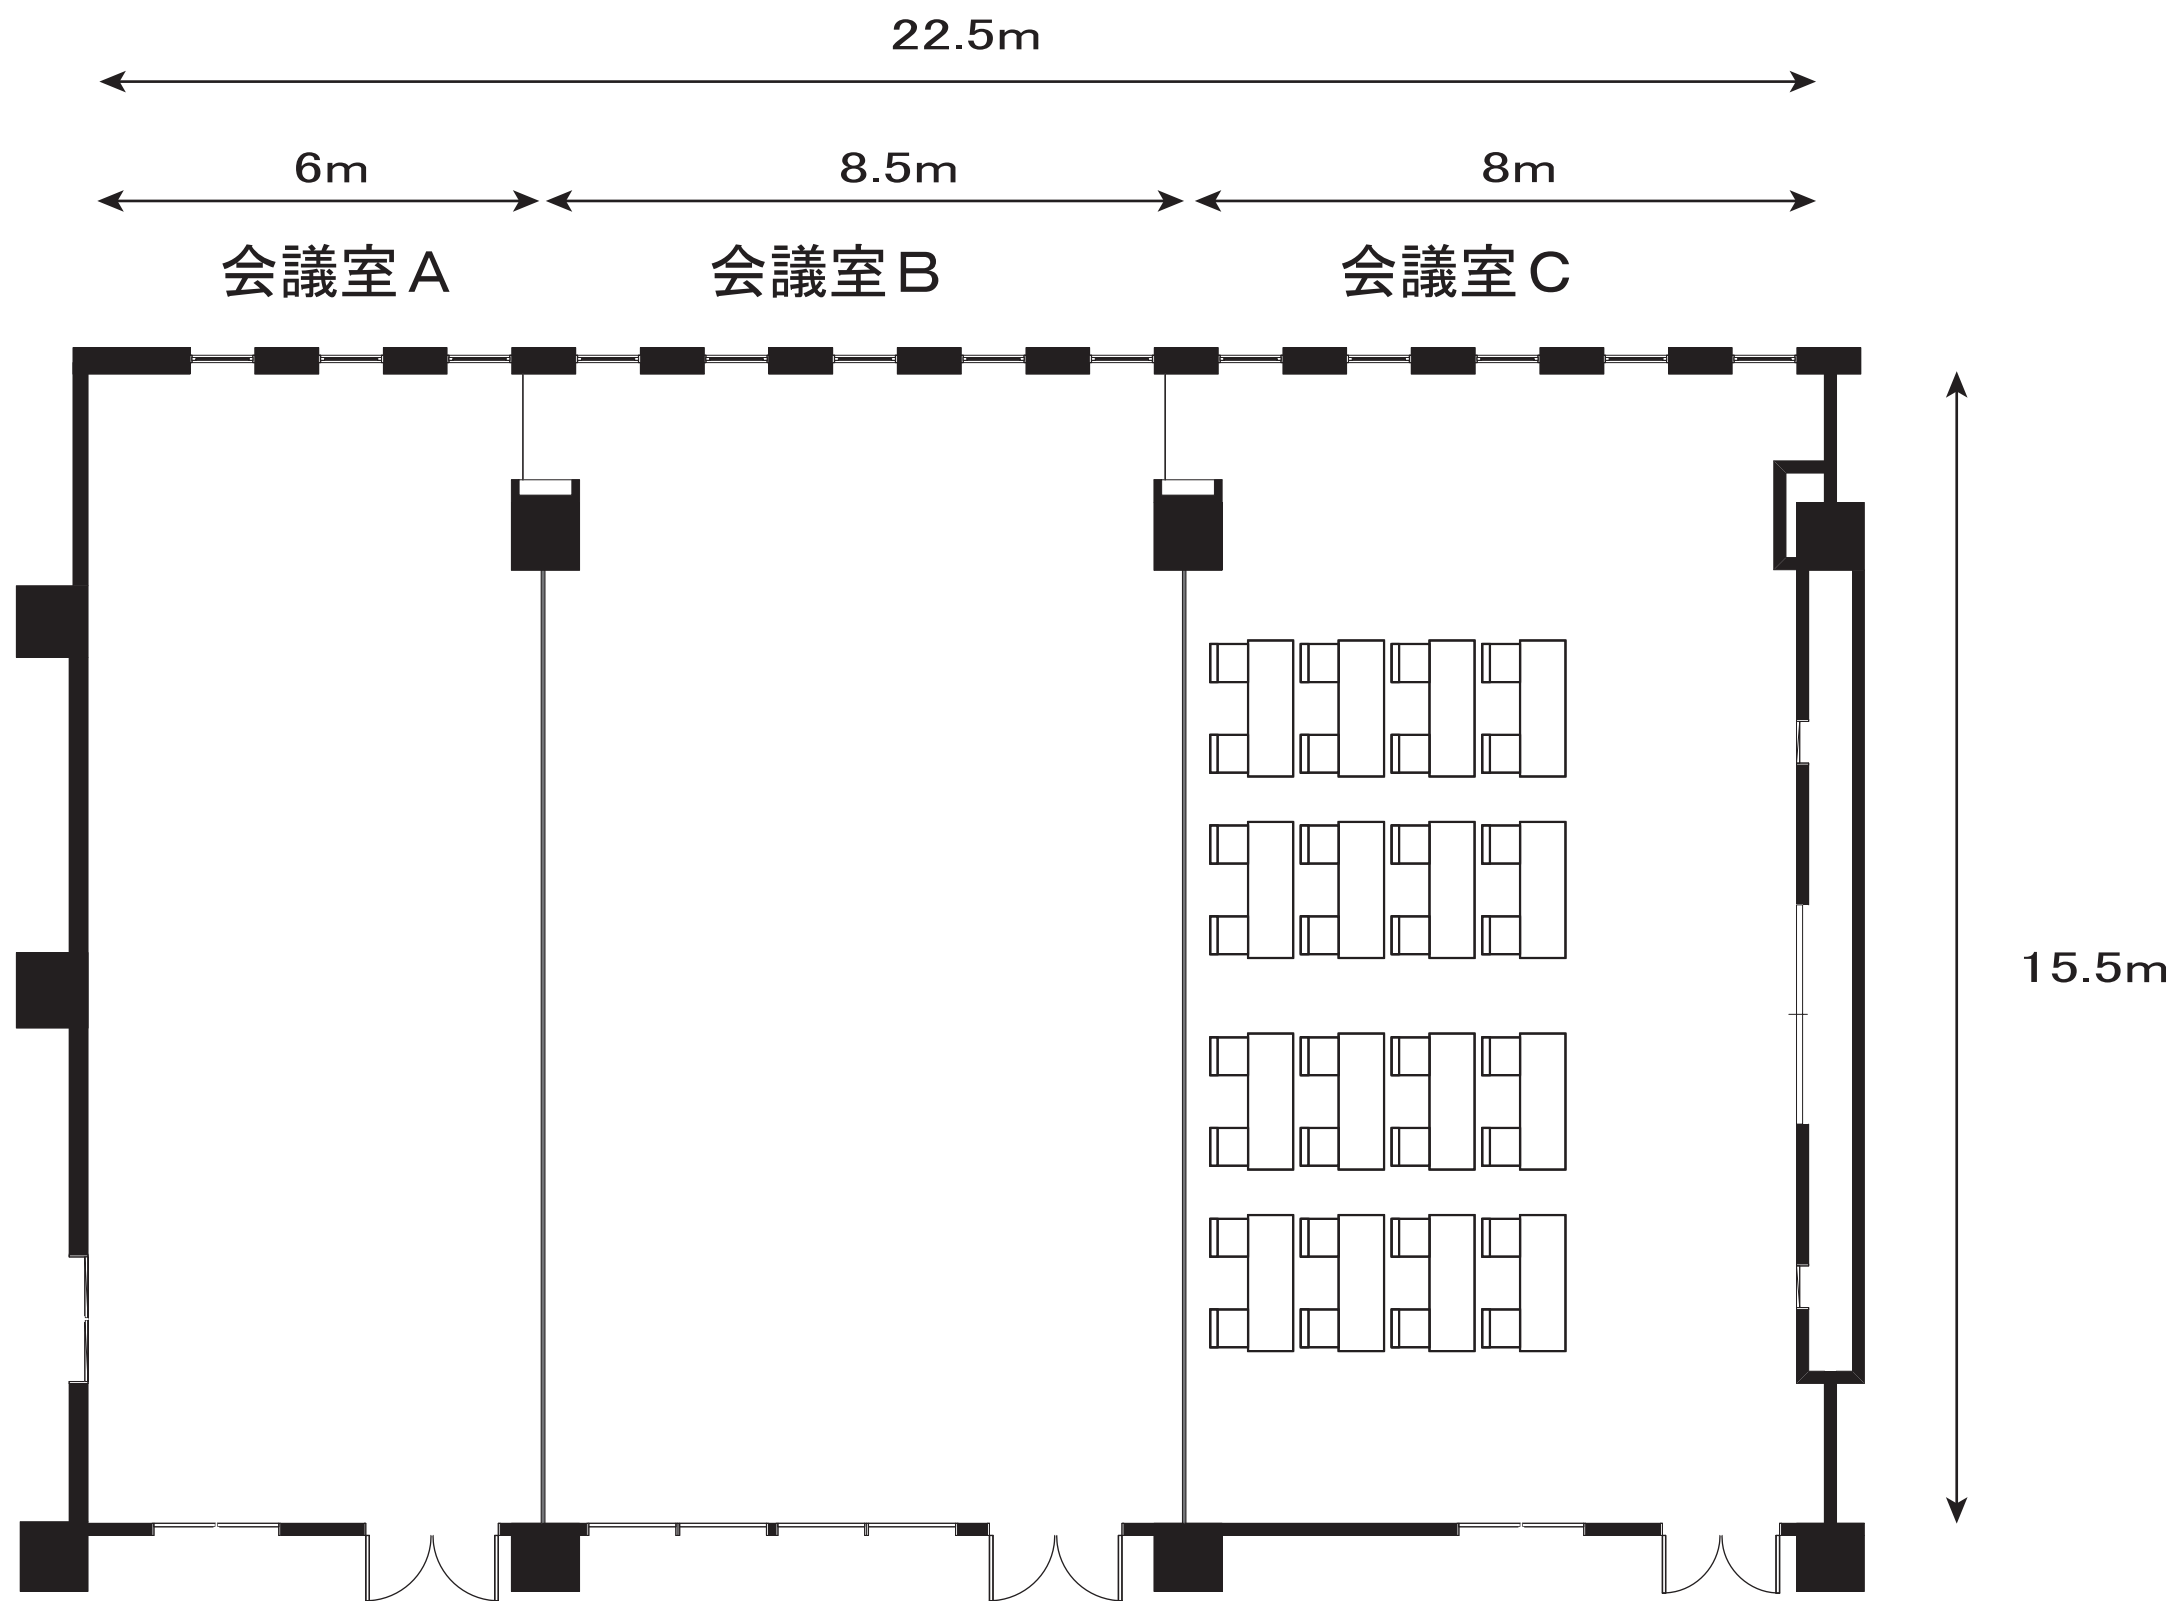

大会議室(東館3階)

C会議室

スクール形式 2名掛け 32名