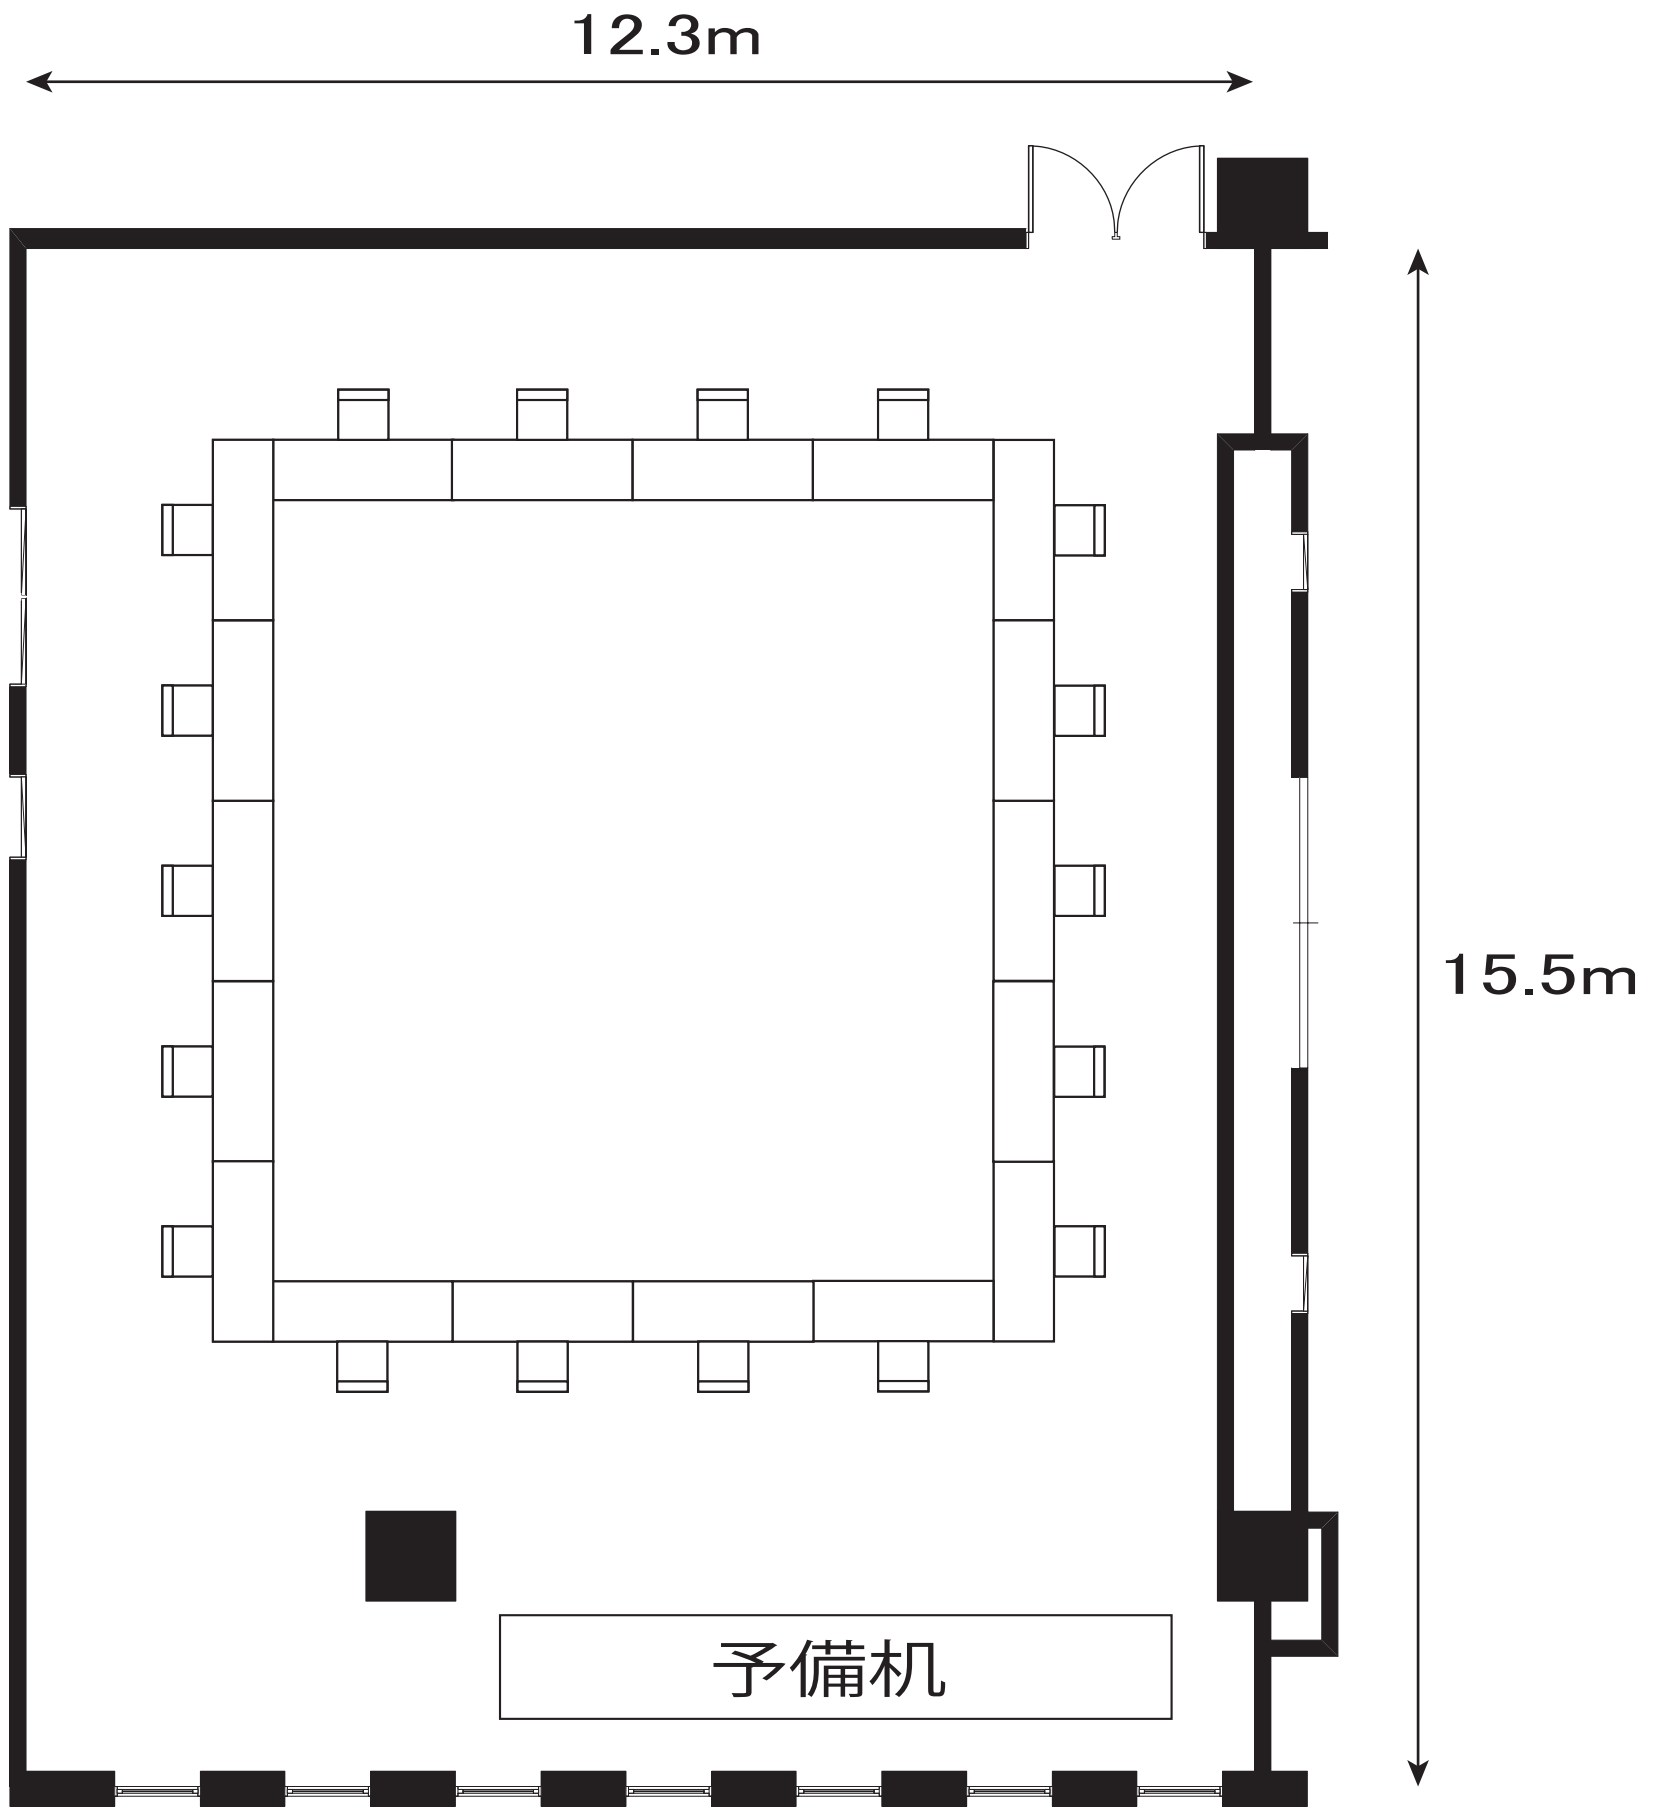

D会議室(東館3階)

口型 1名掛け 18名