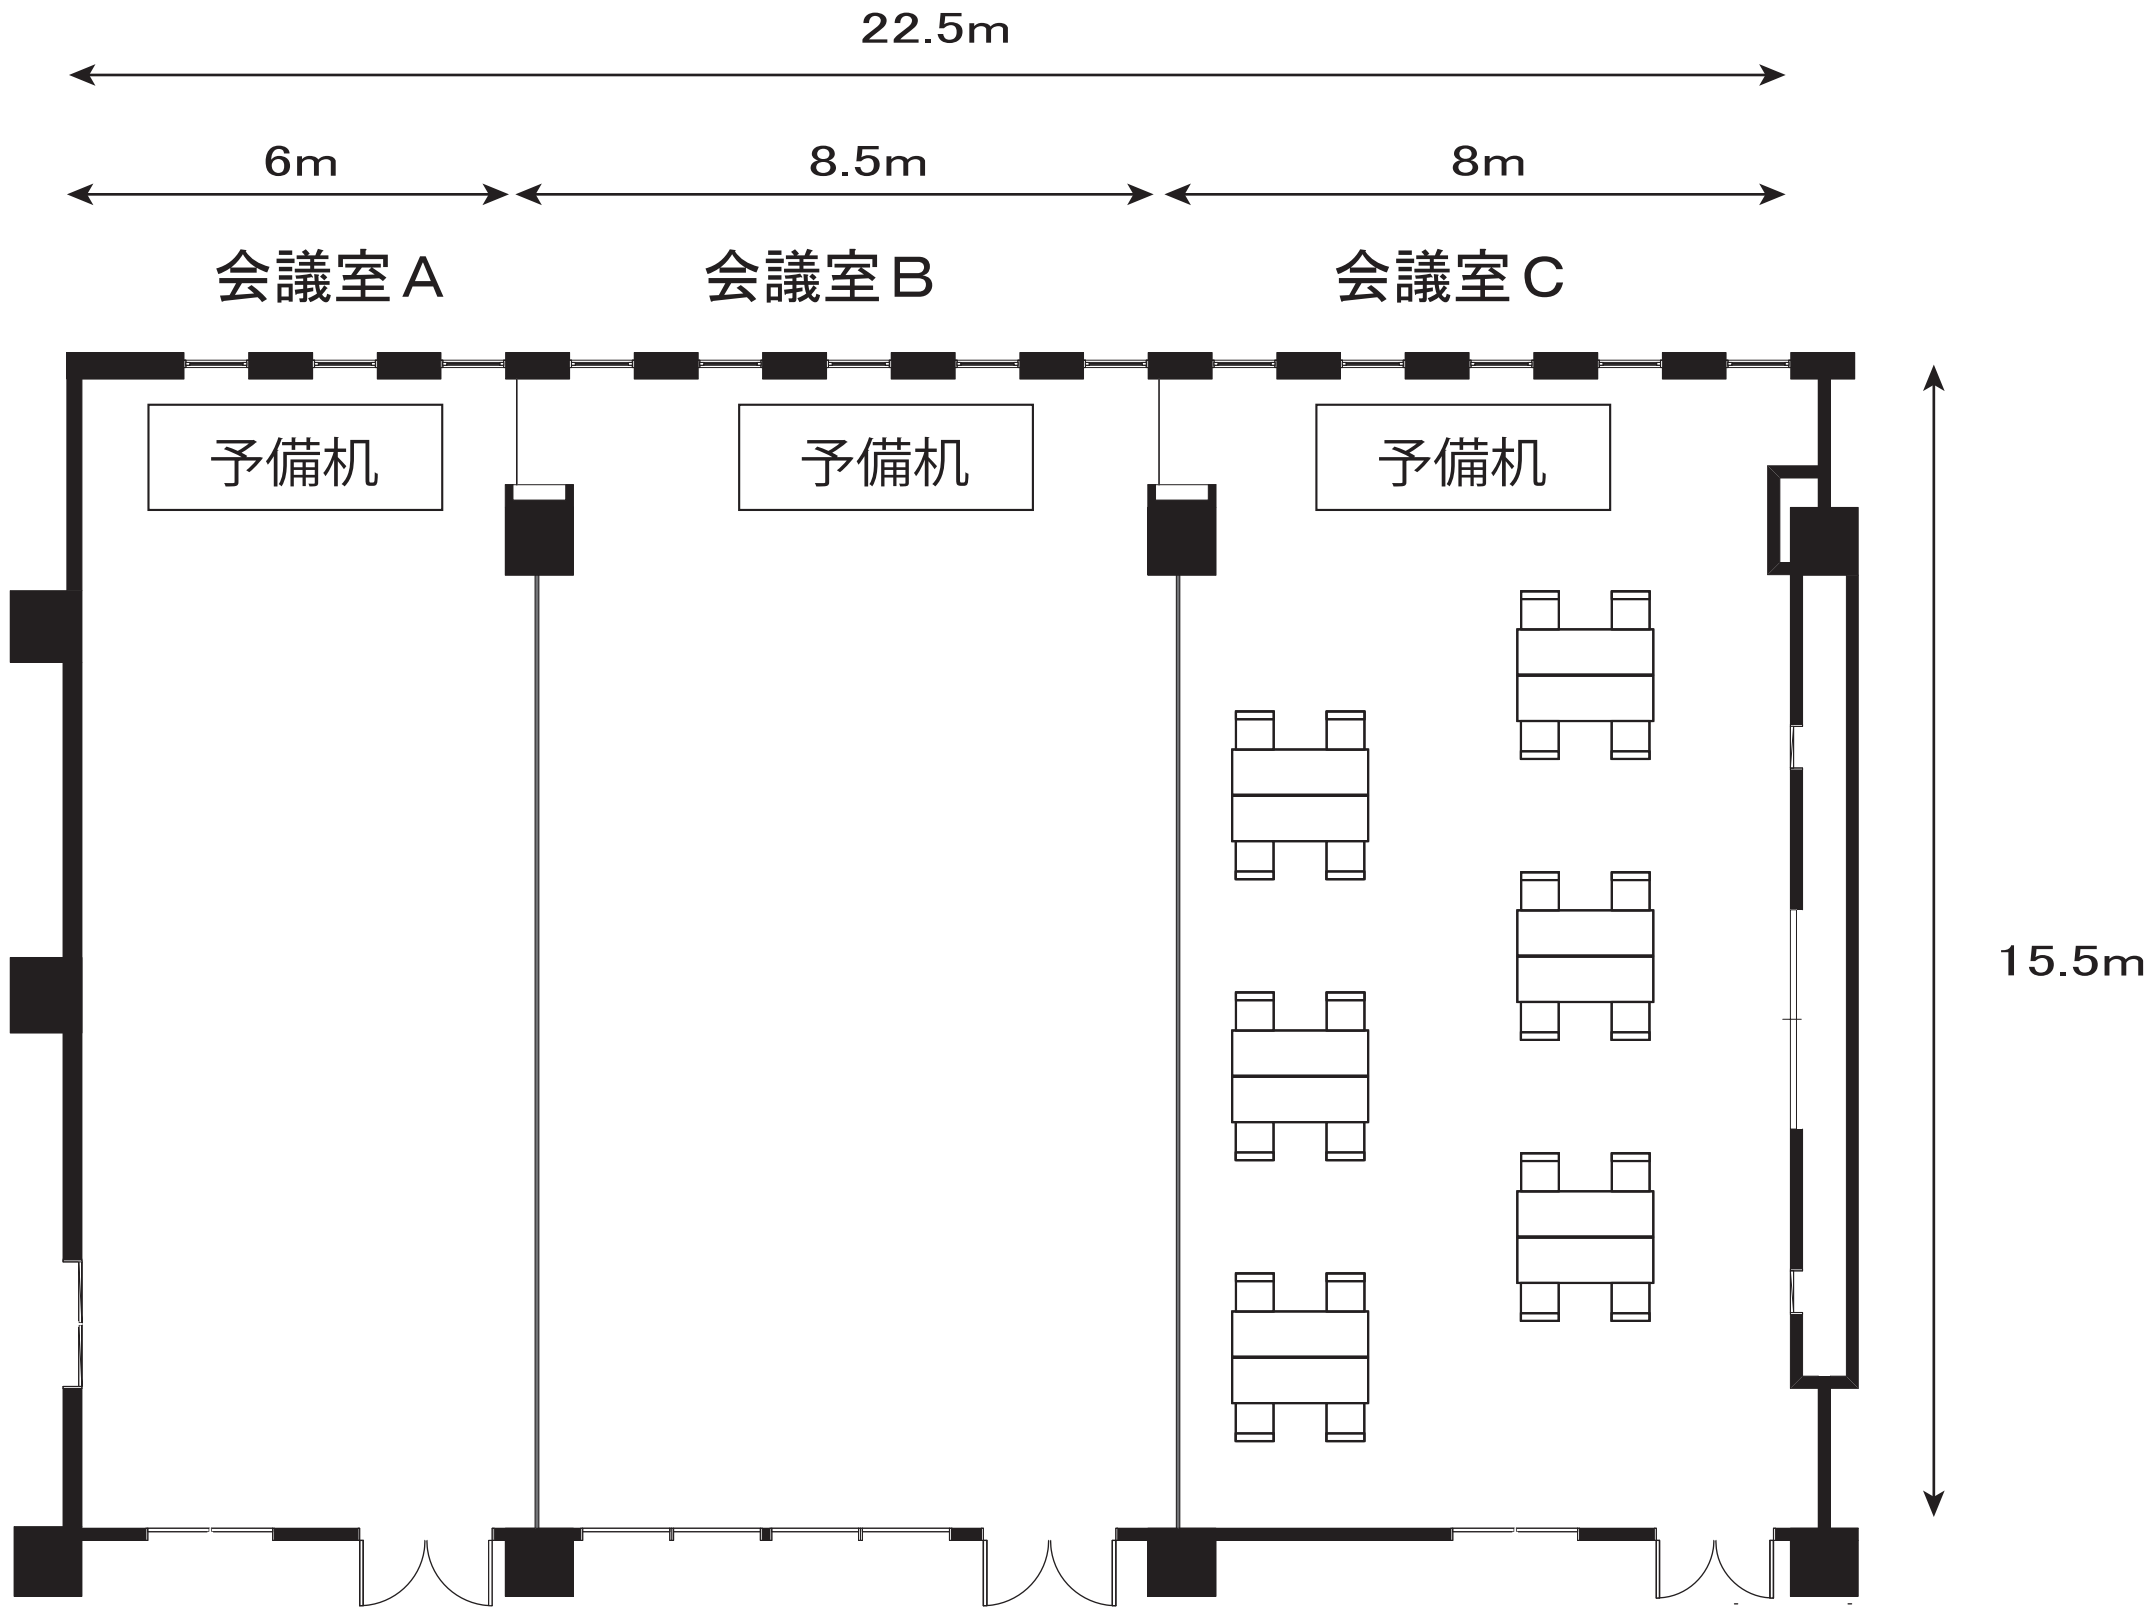

大会議室(東館3階)

C会議室
グループ形式 4名1島 × 6島 24名