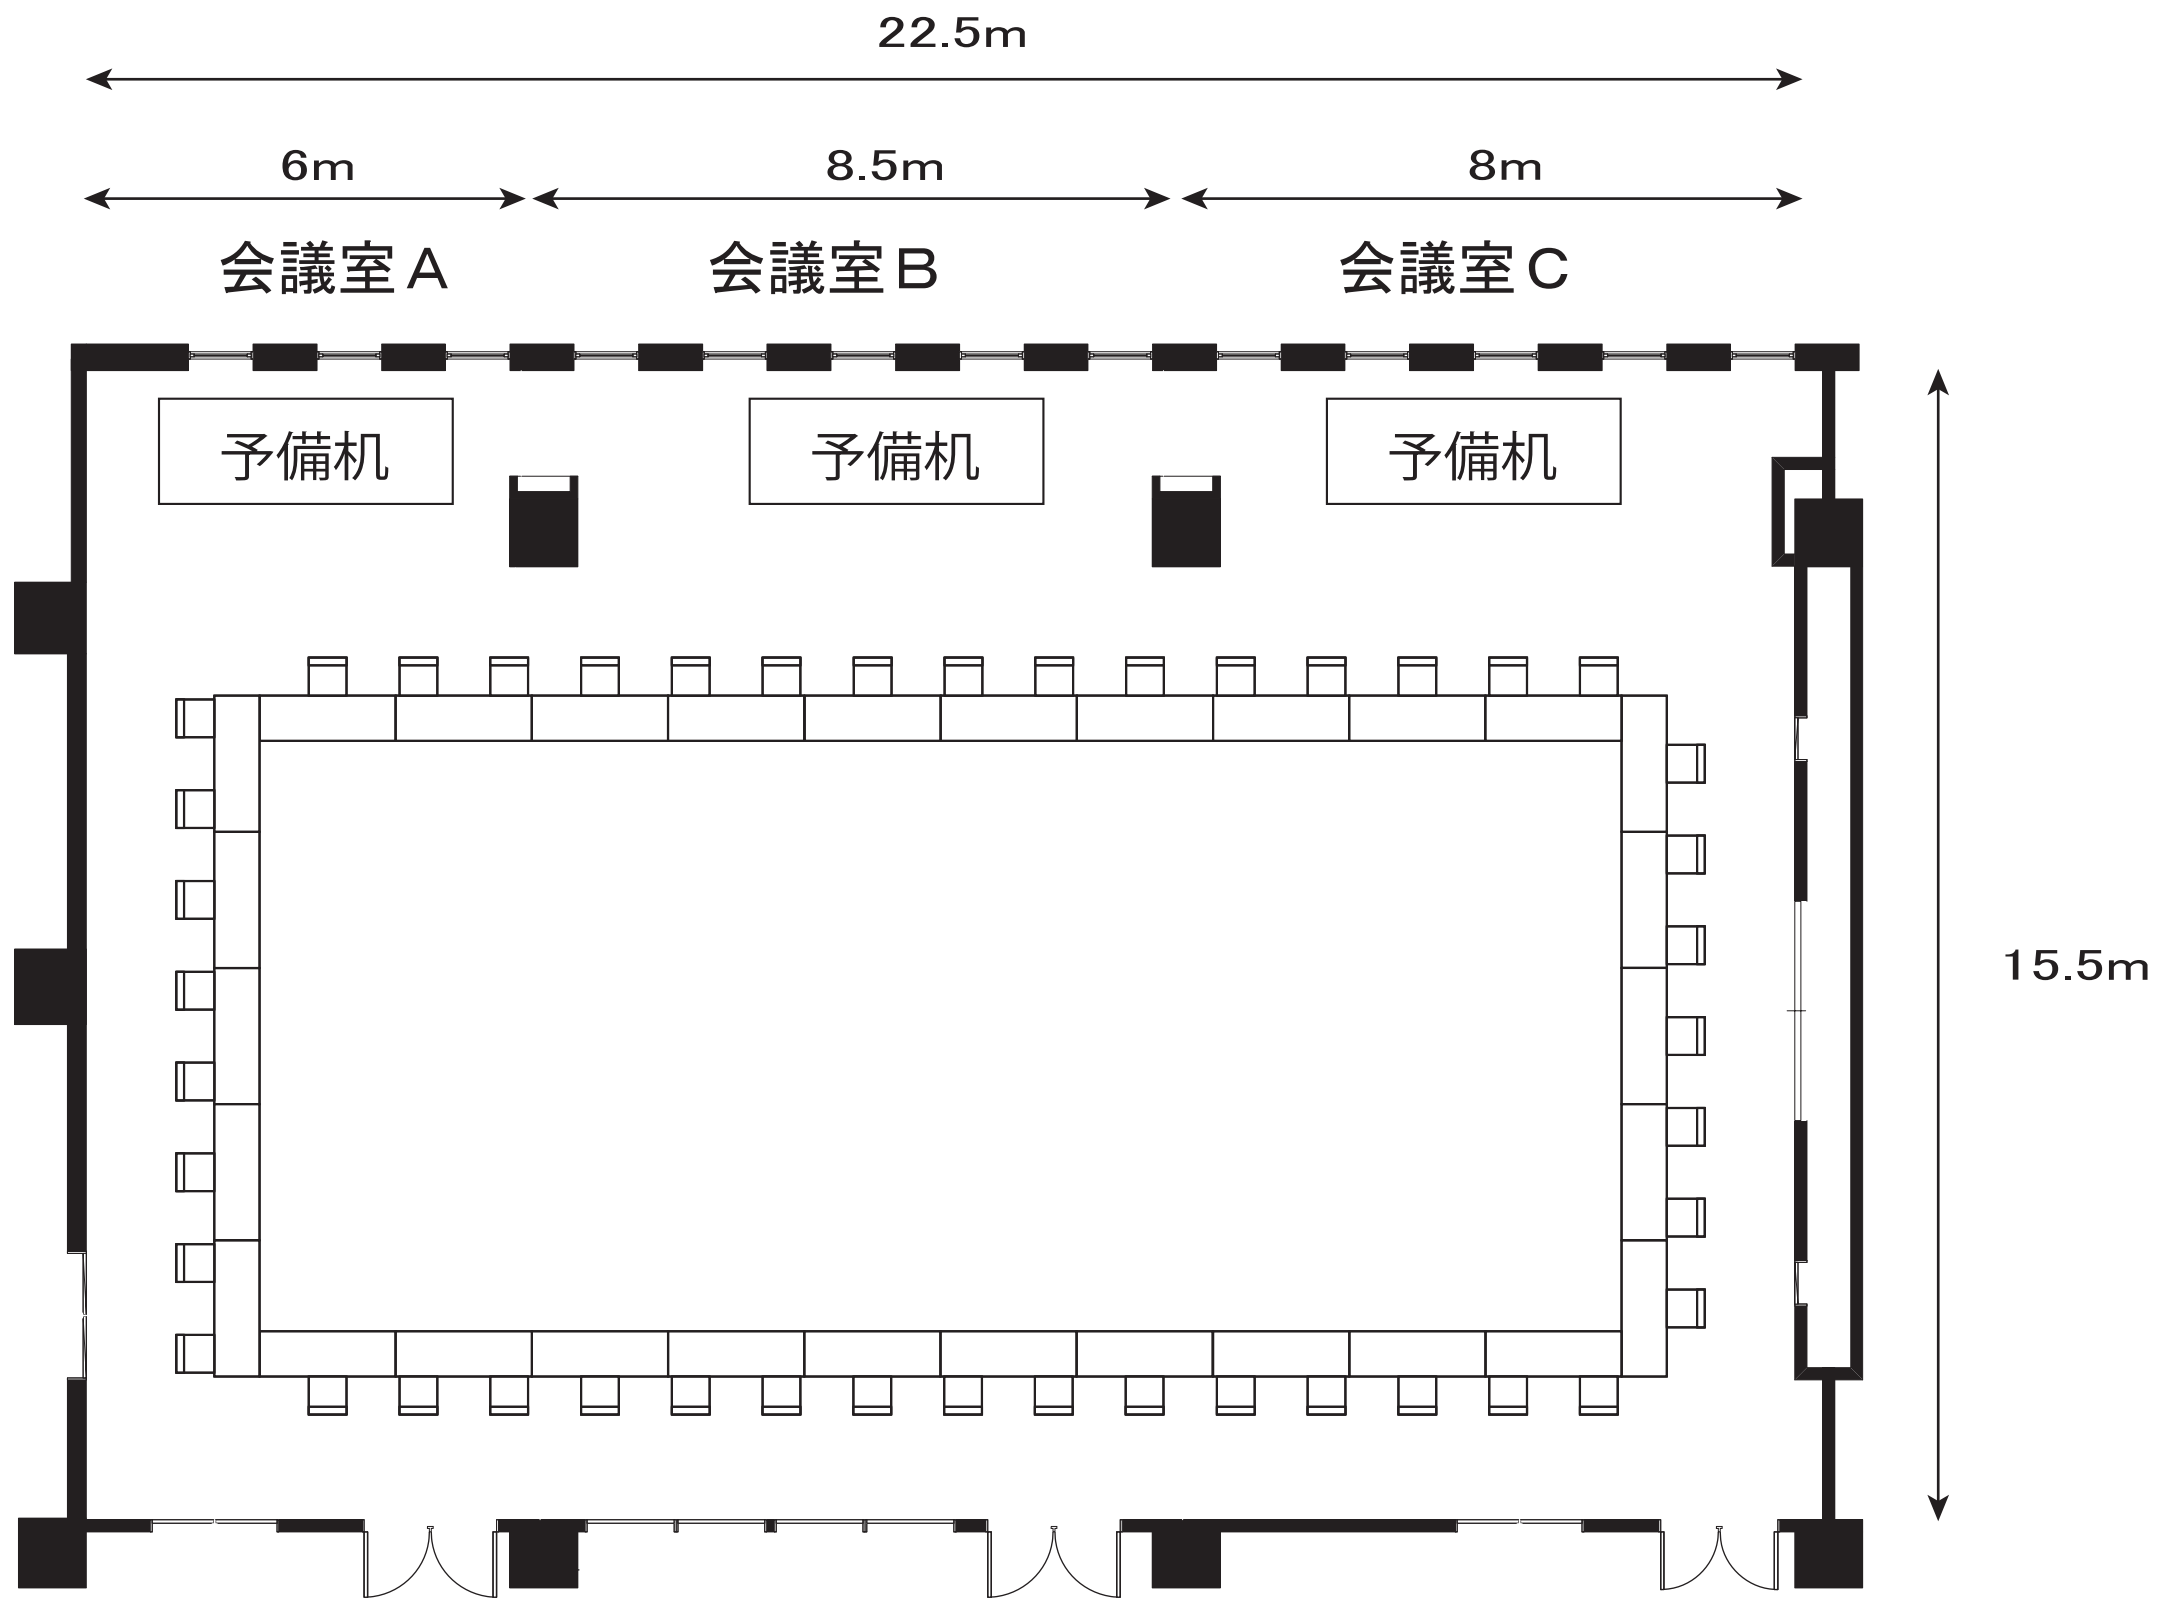

大会議室(東館3階)

口型 1・2名掛け 45名