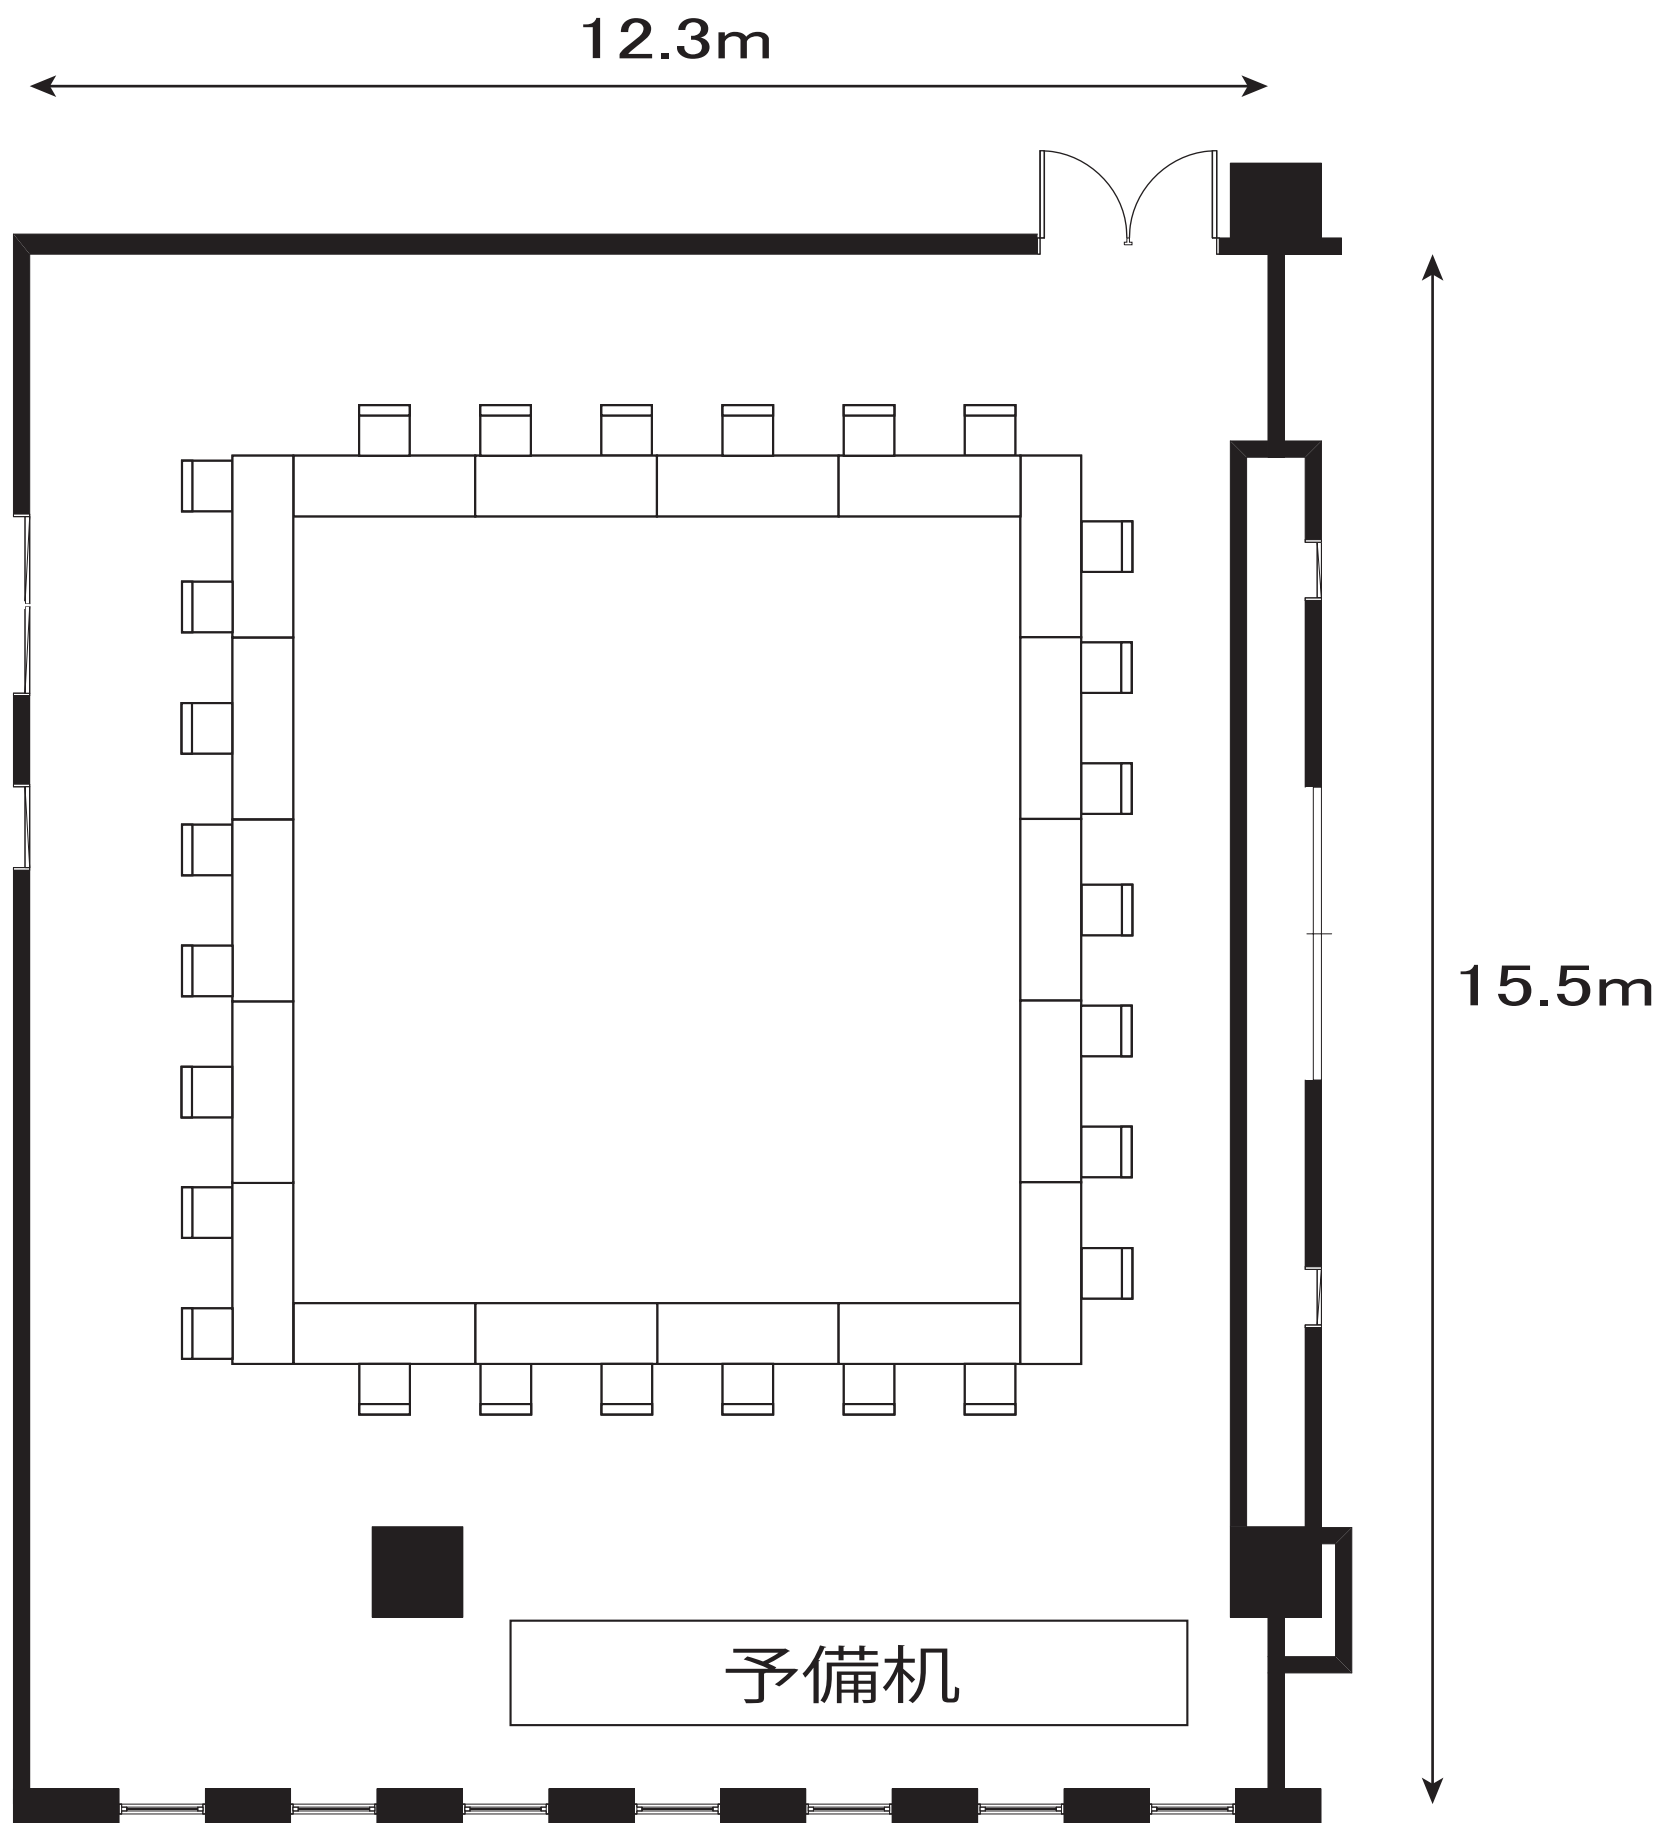

D会議室(東館3階)

口型 1・2名掛け 27名