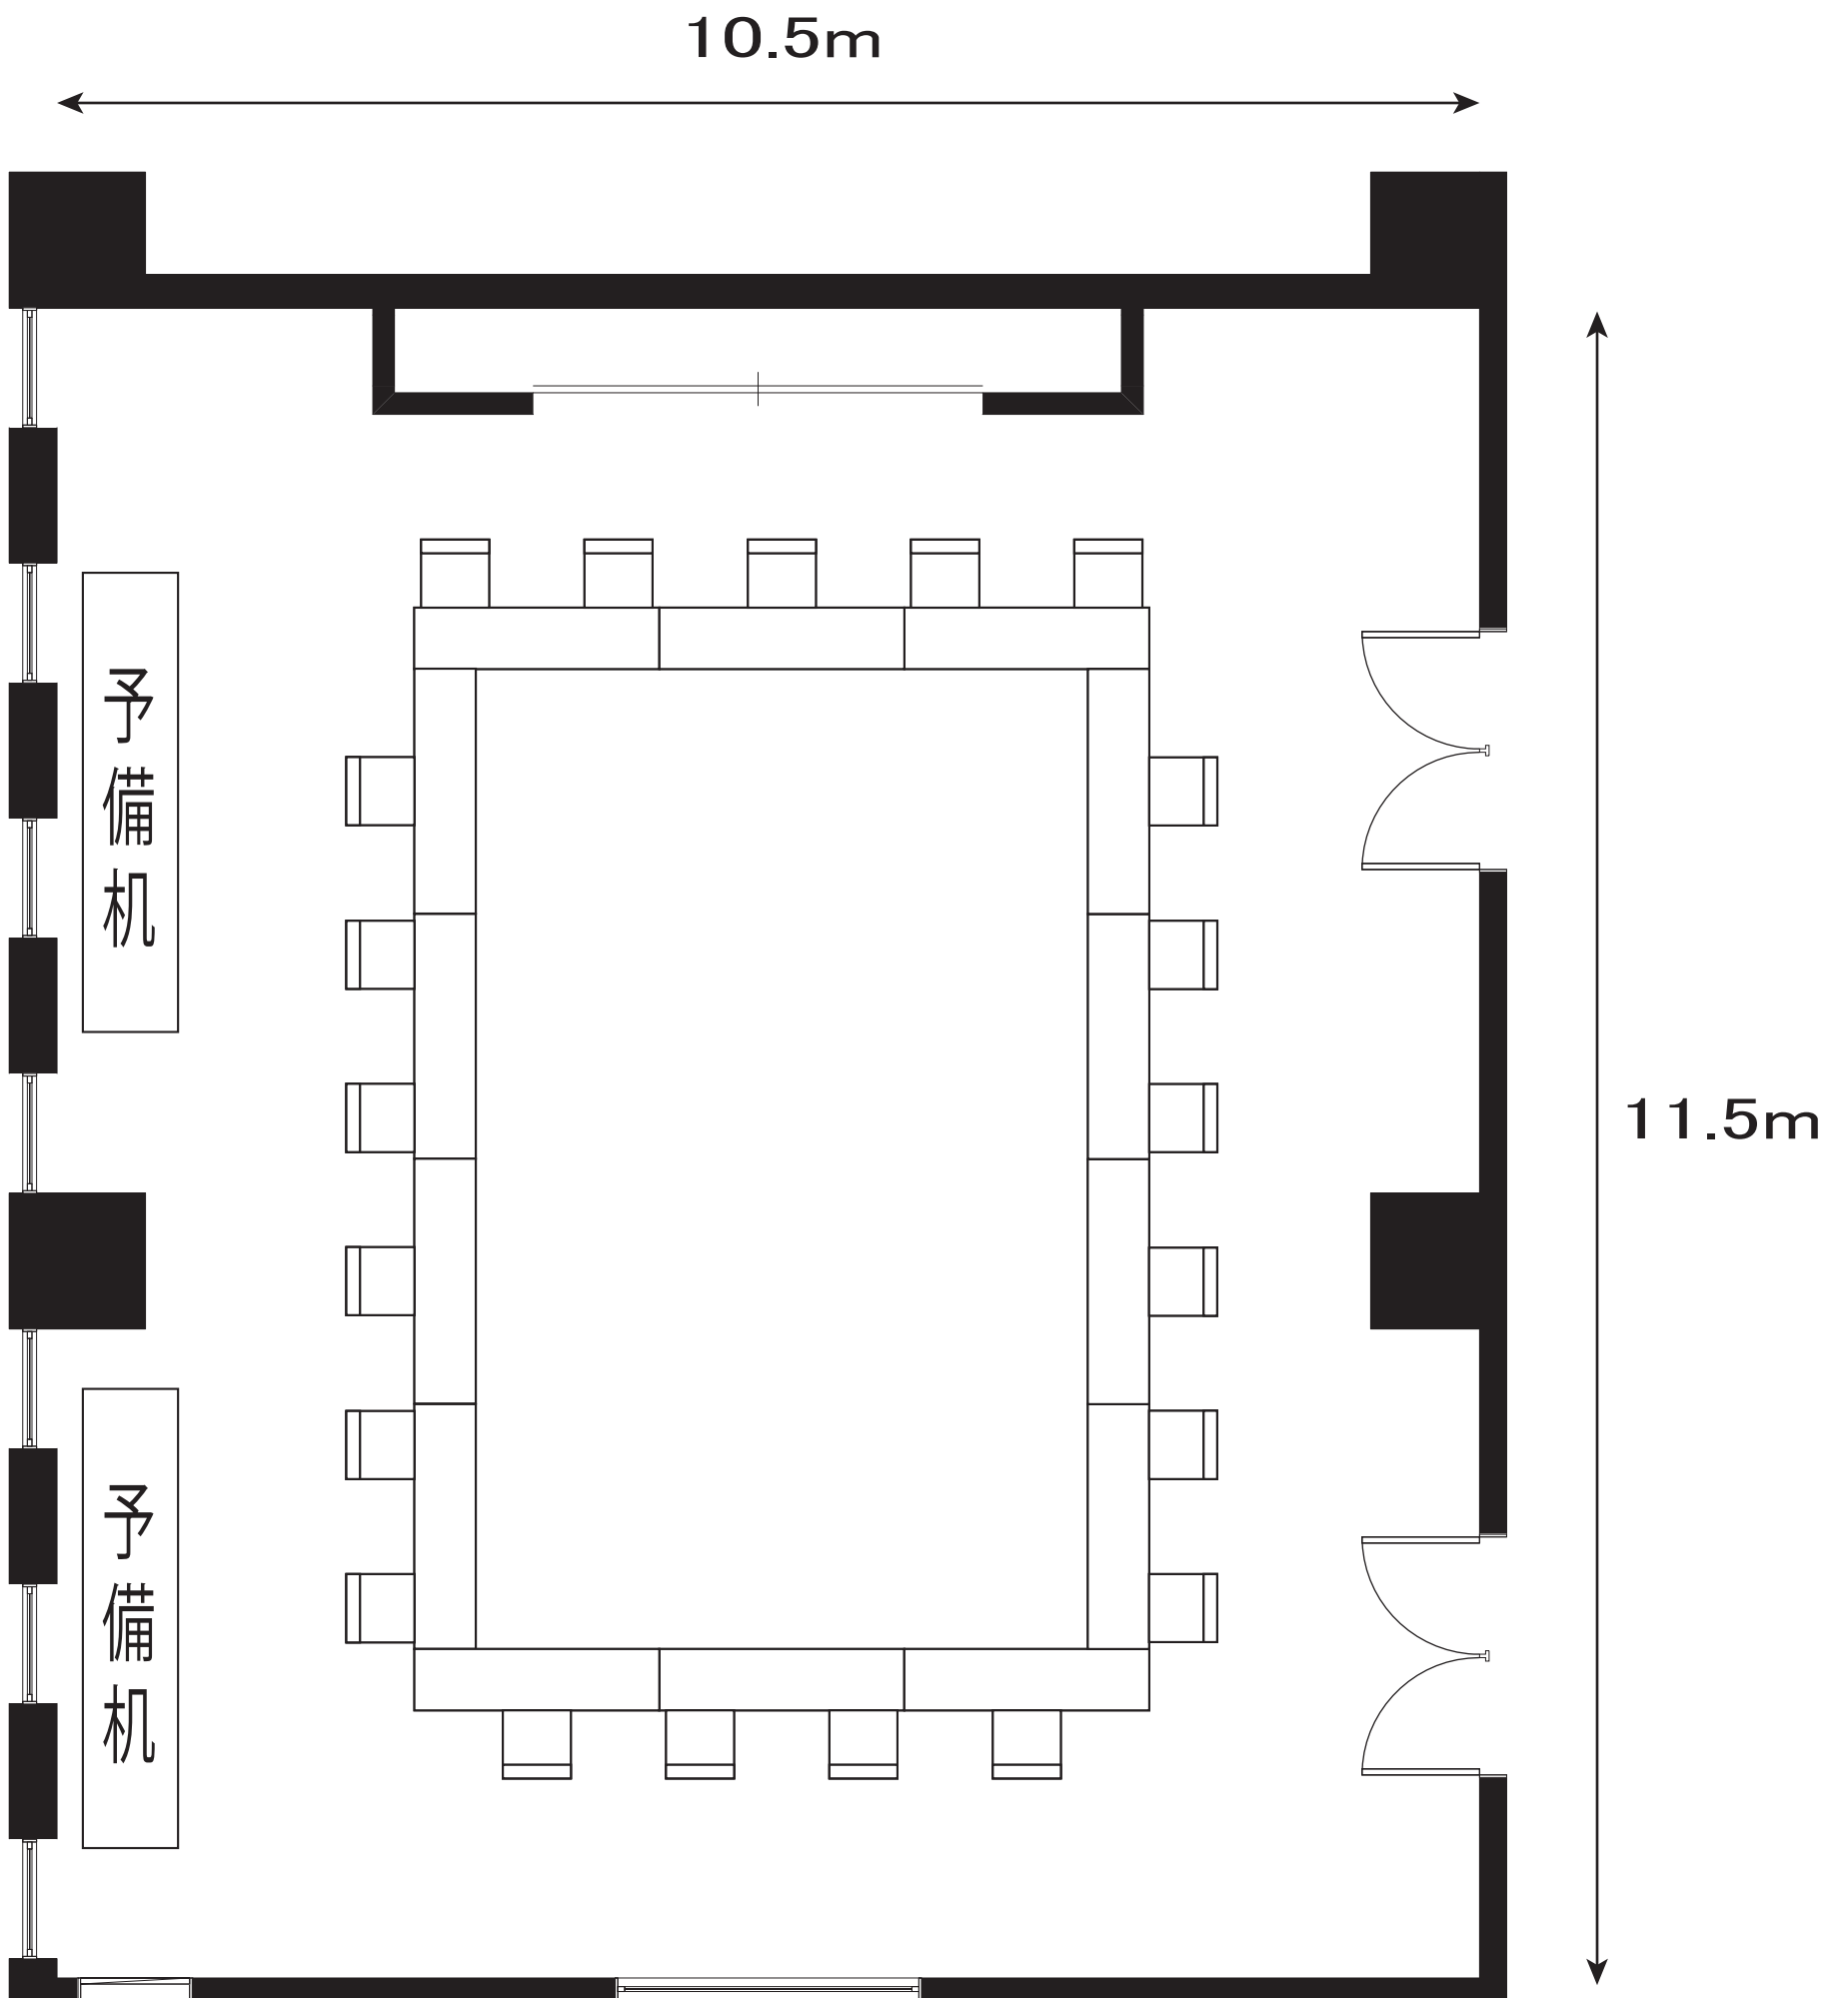

視聴覚研修室(東館2階)

口型 1・2名掛け 21名