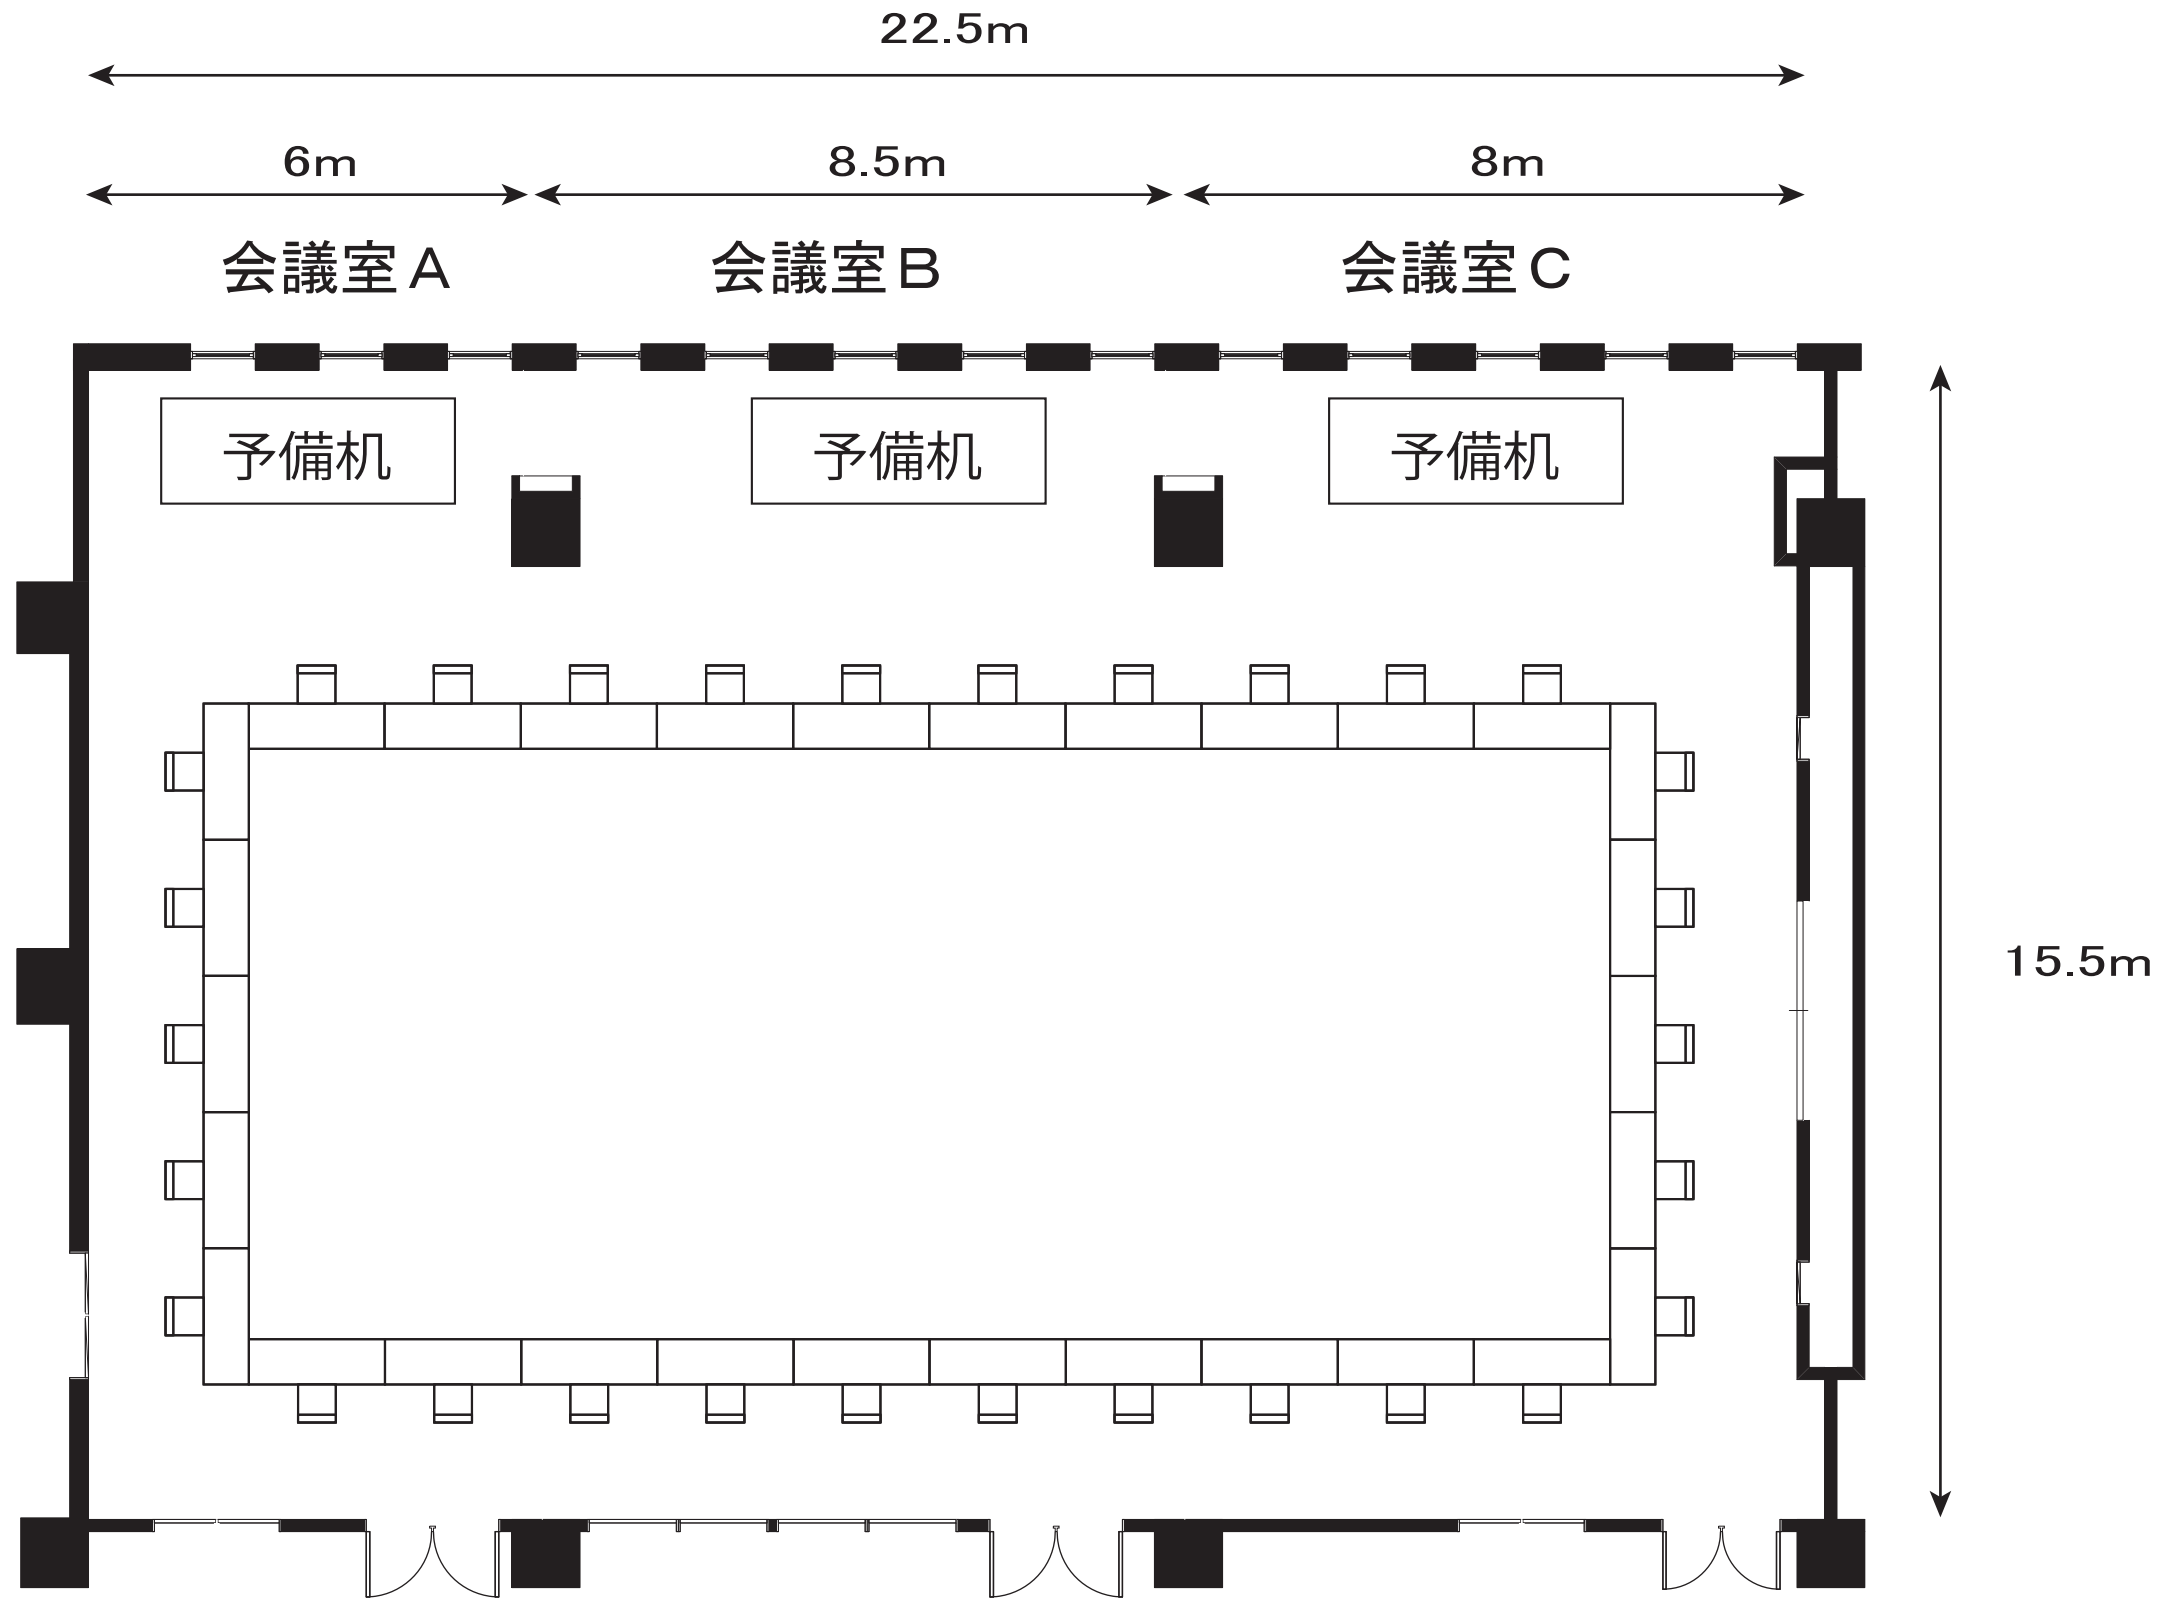

大会議室(東館3階)

口型 1名掛け 30名