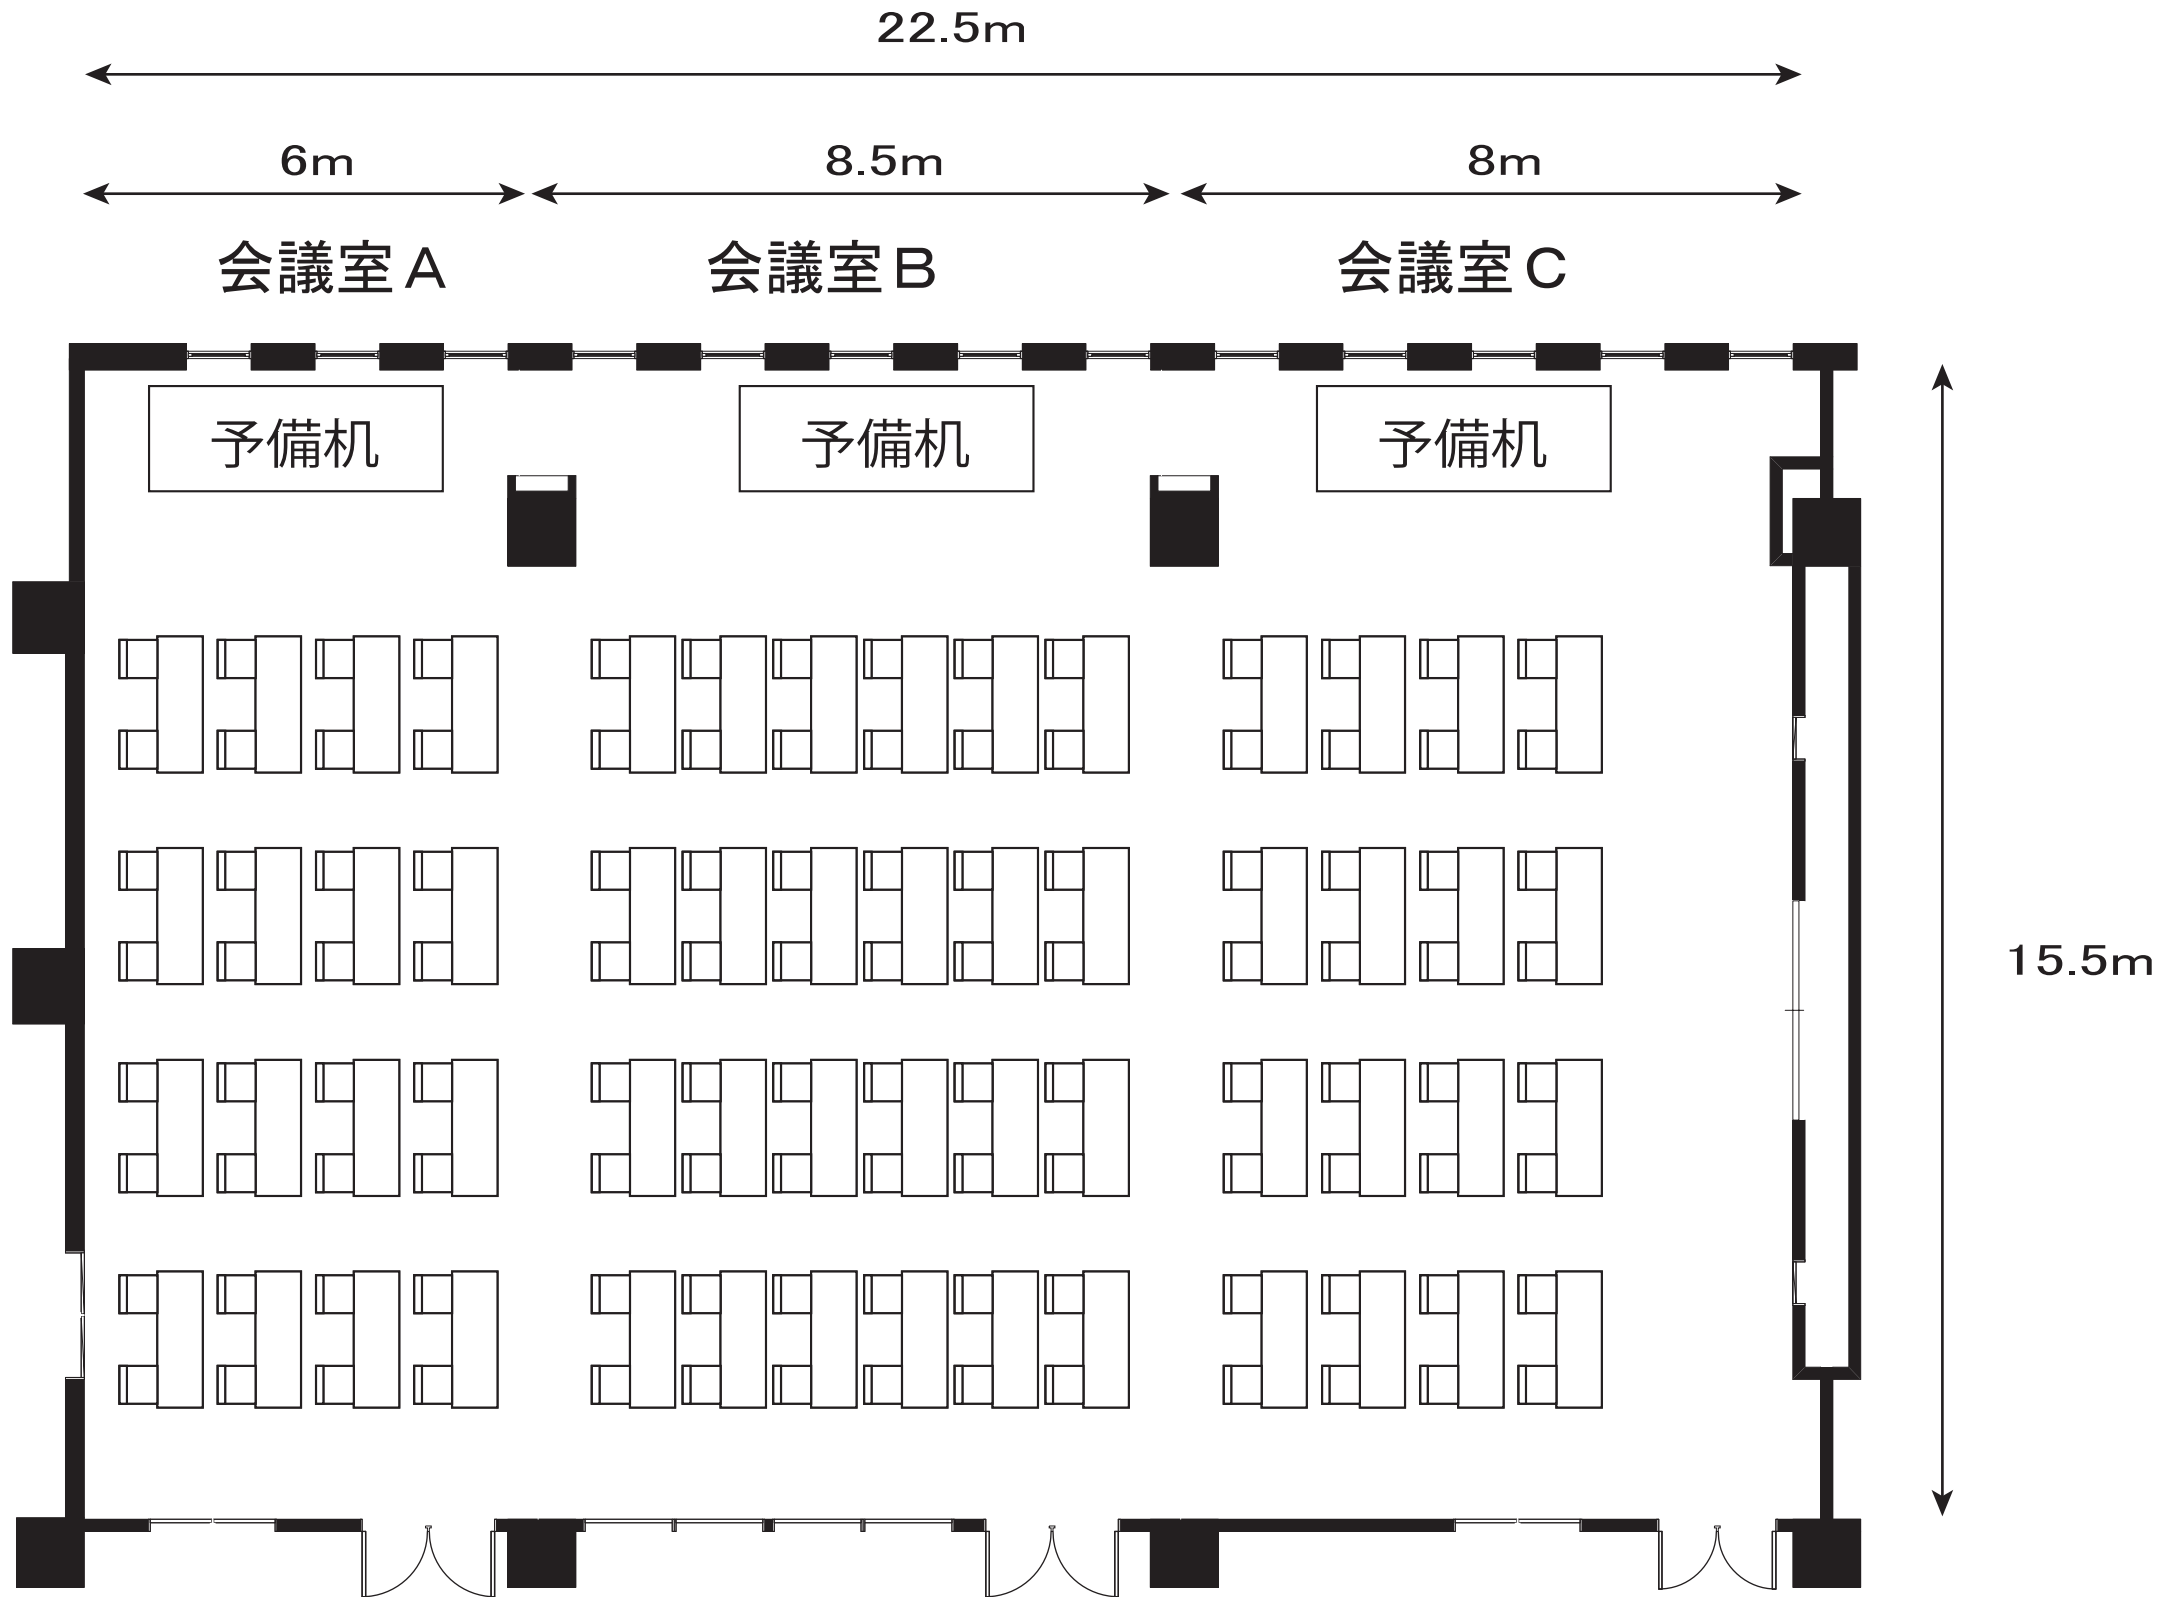

大会議室(東館3階)

大会議室

スクール形式 2名掛け 112名