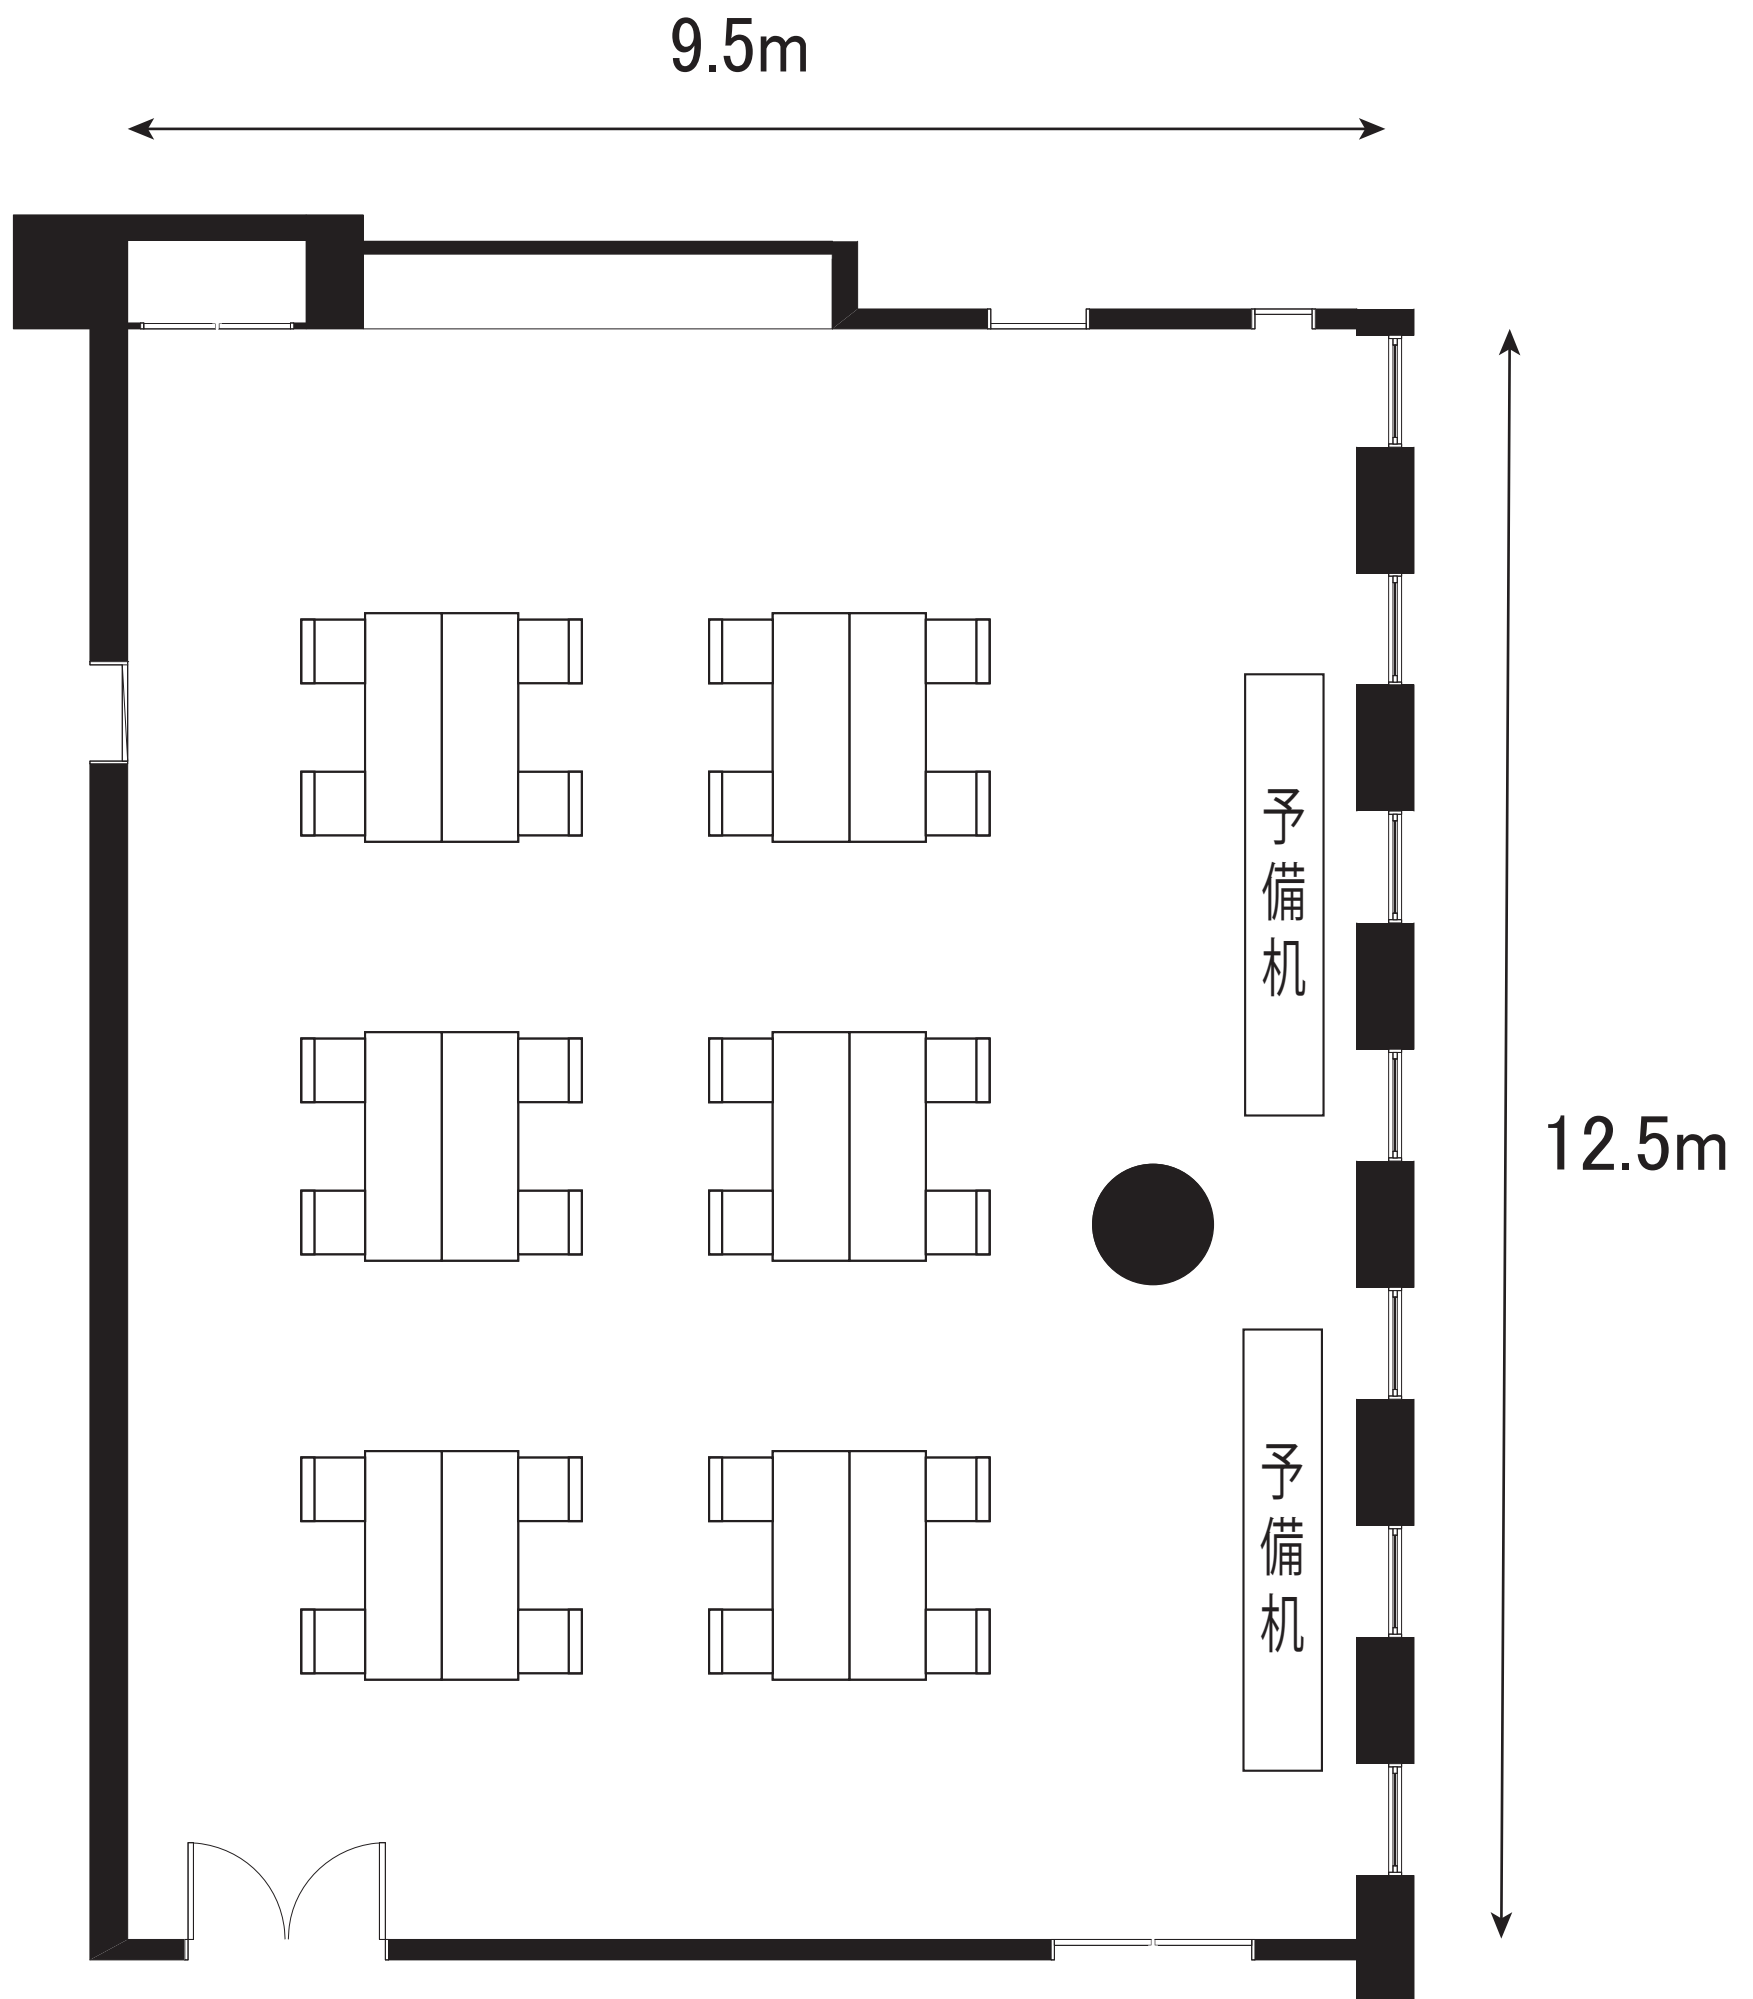

第2会議室(西館3階)

グループ形式
4名1島 × 6島 24名