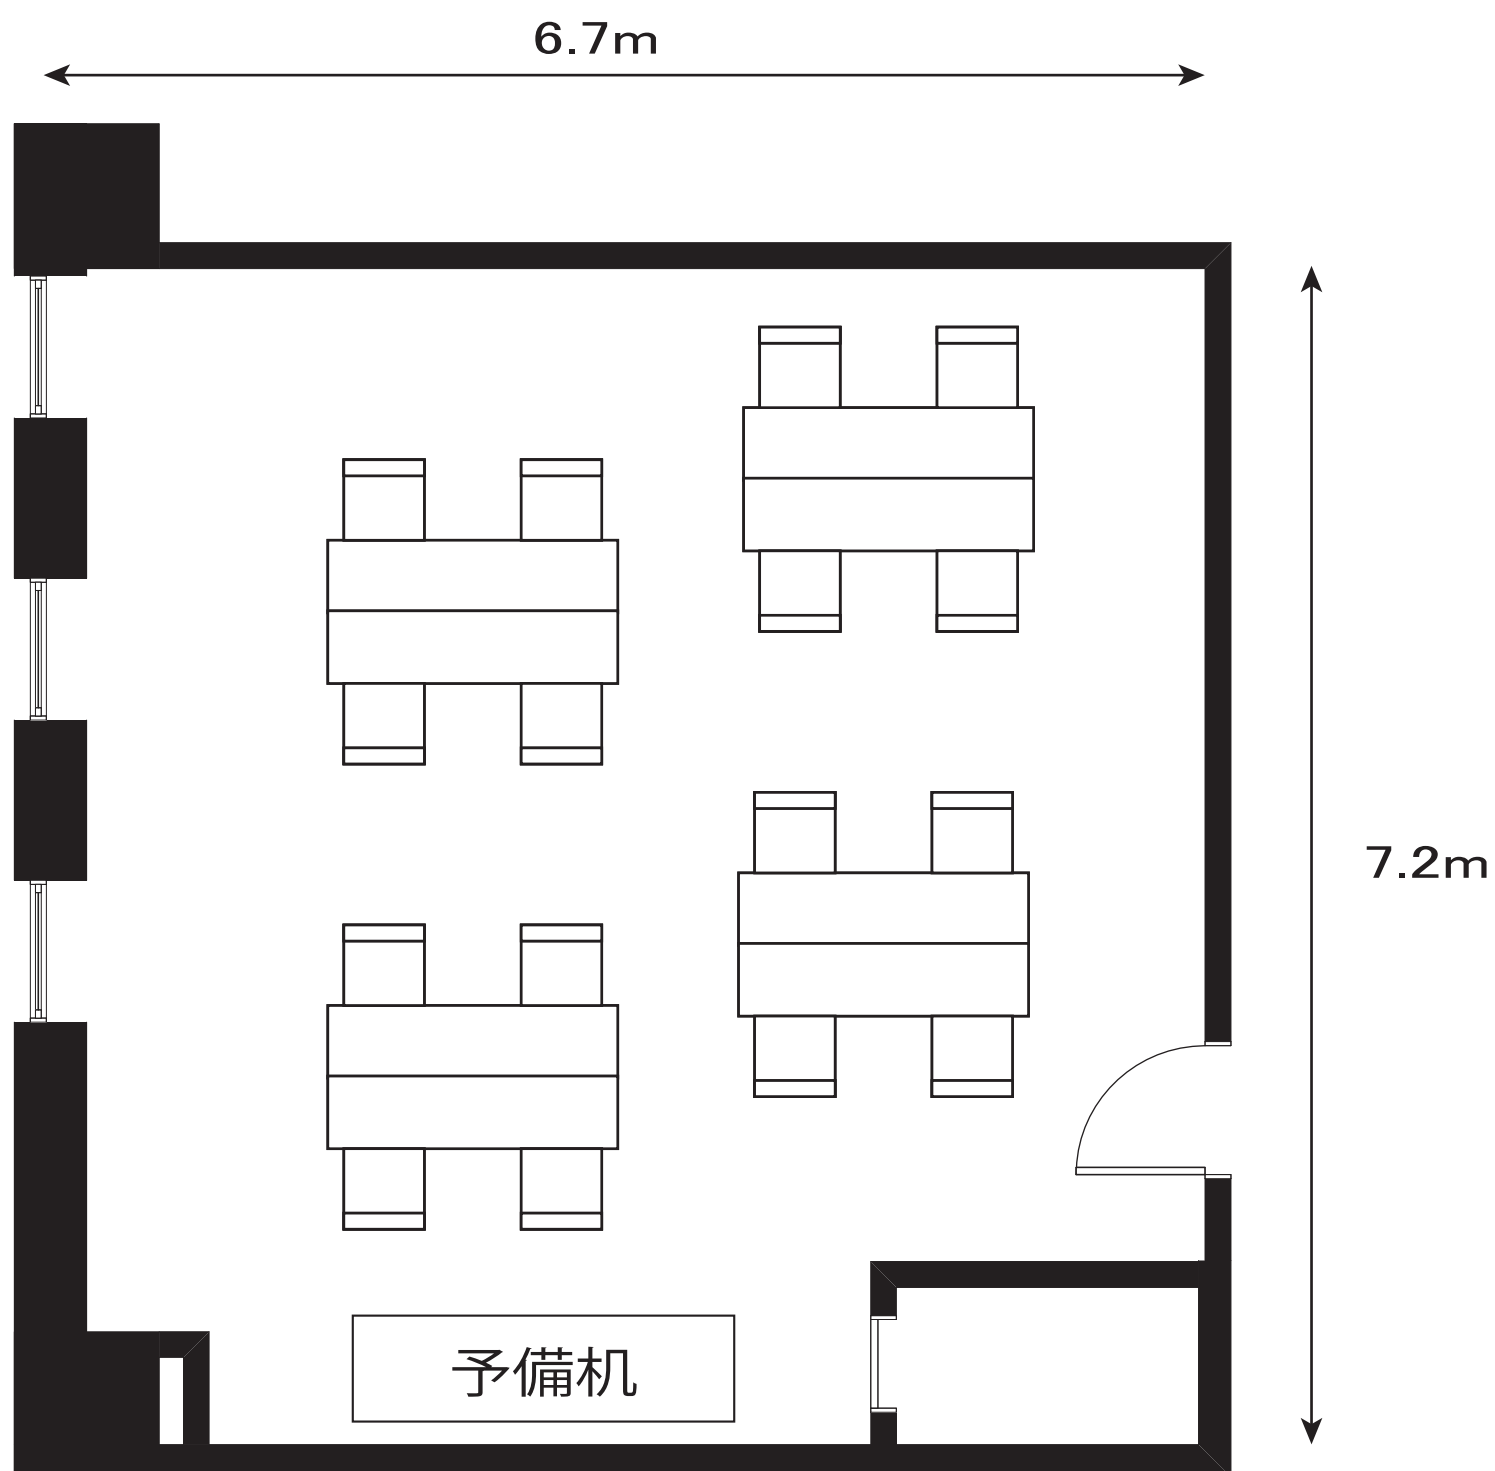

第8会議室(東館3階)

グループ形式
4名1島 × 4島 16名