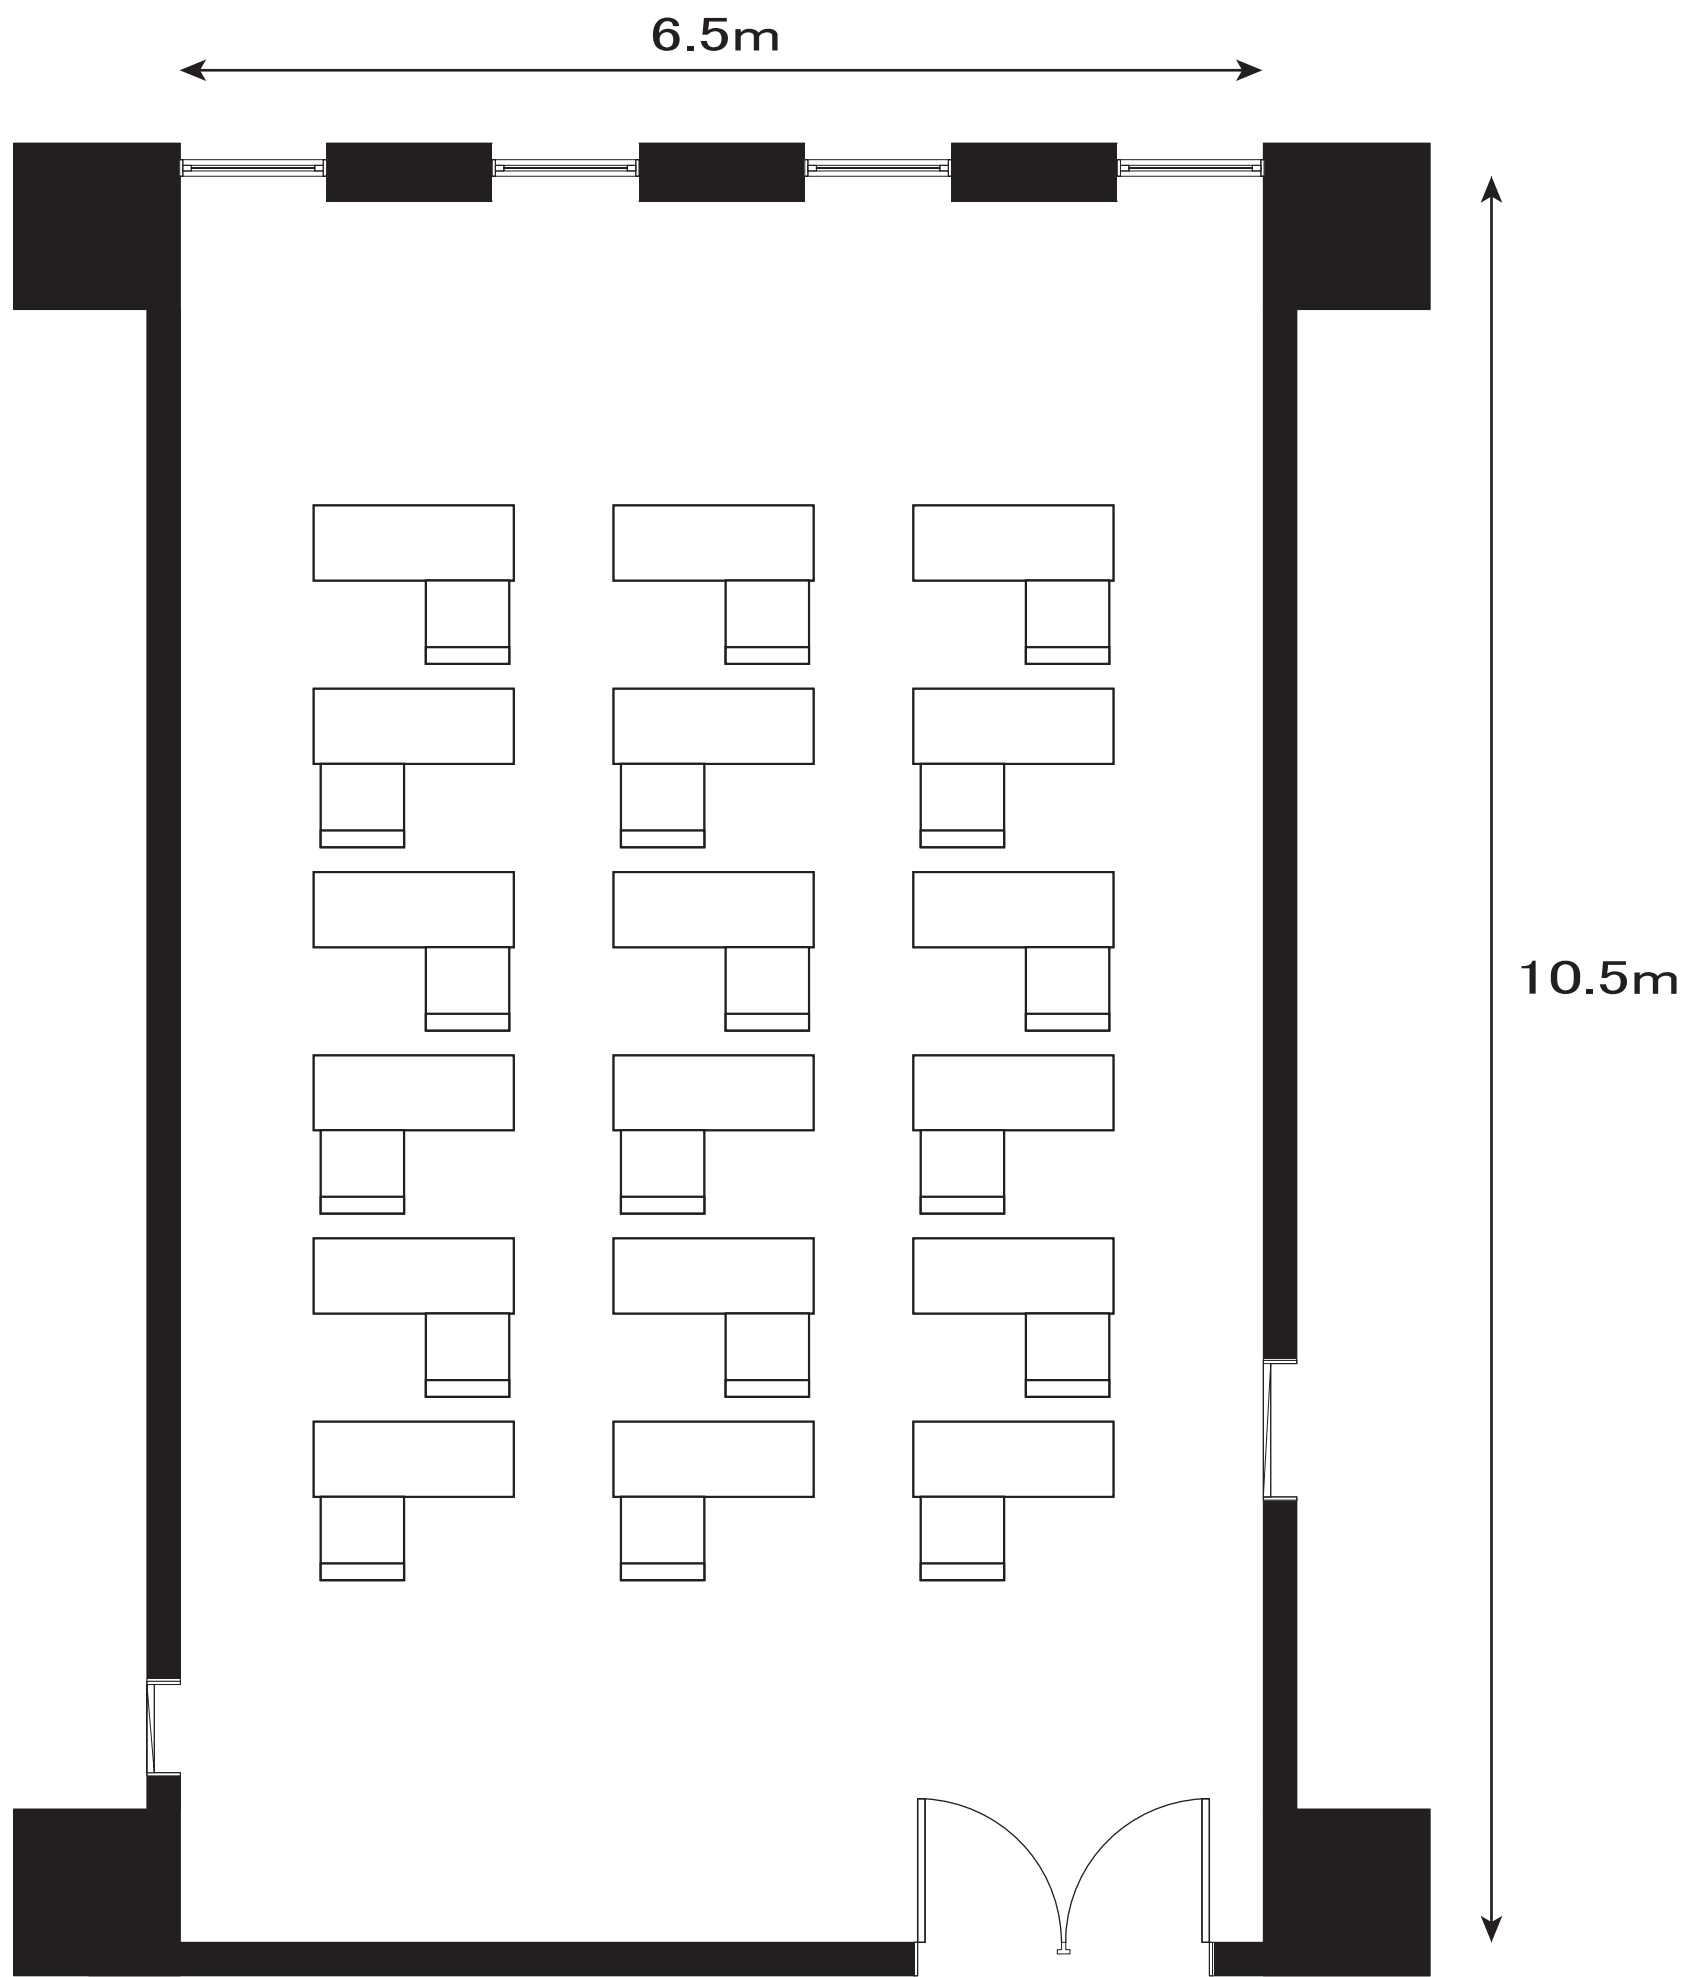

研修室(東館2階)

スクール1名 1名掛け 18名