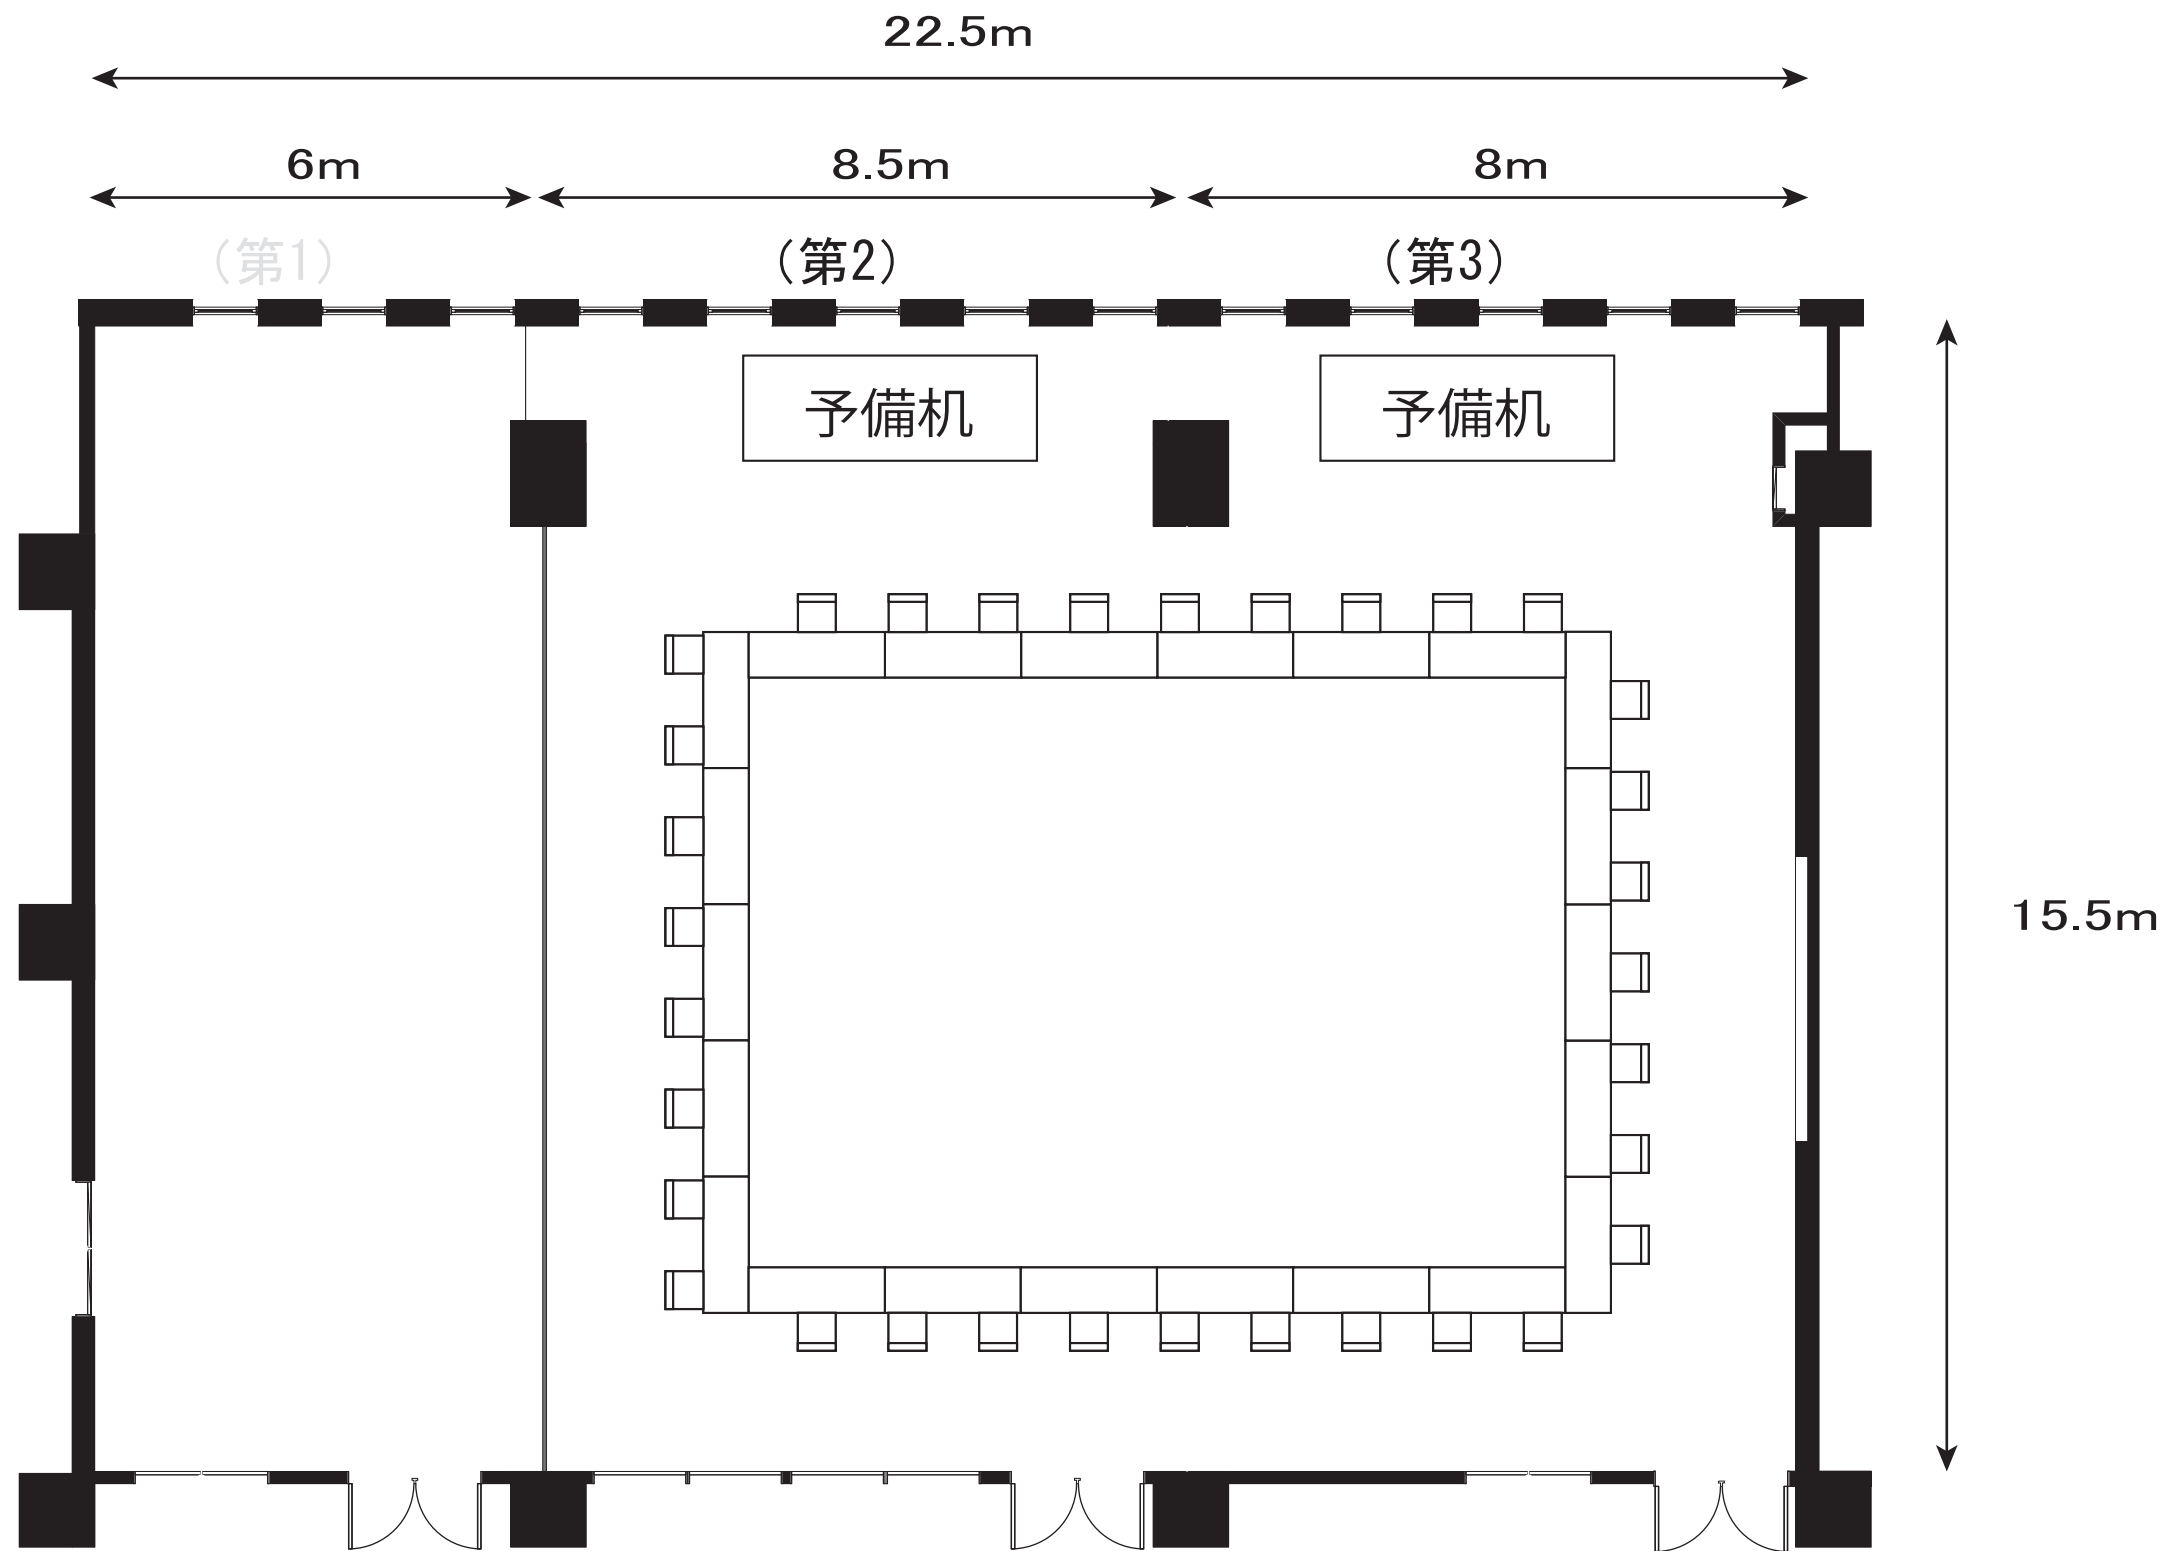

セミナー室(東館2階)

第2・3セミナー室  
口型 1・2名掛け 33名