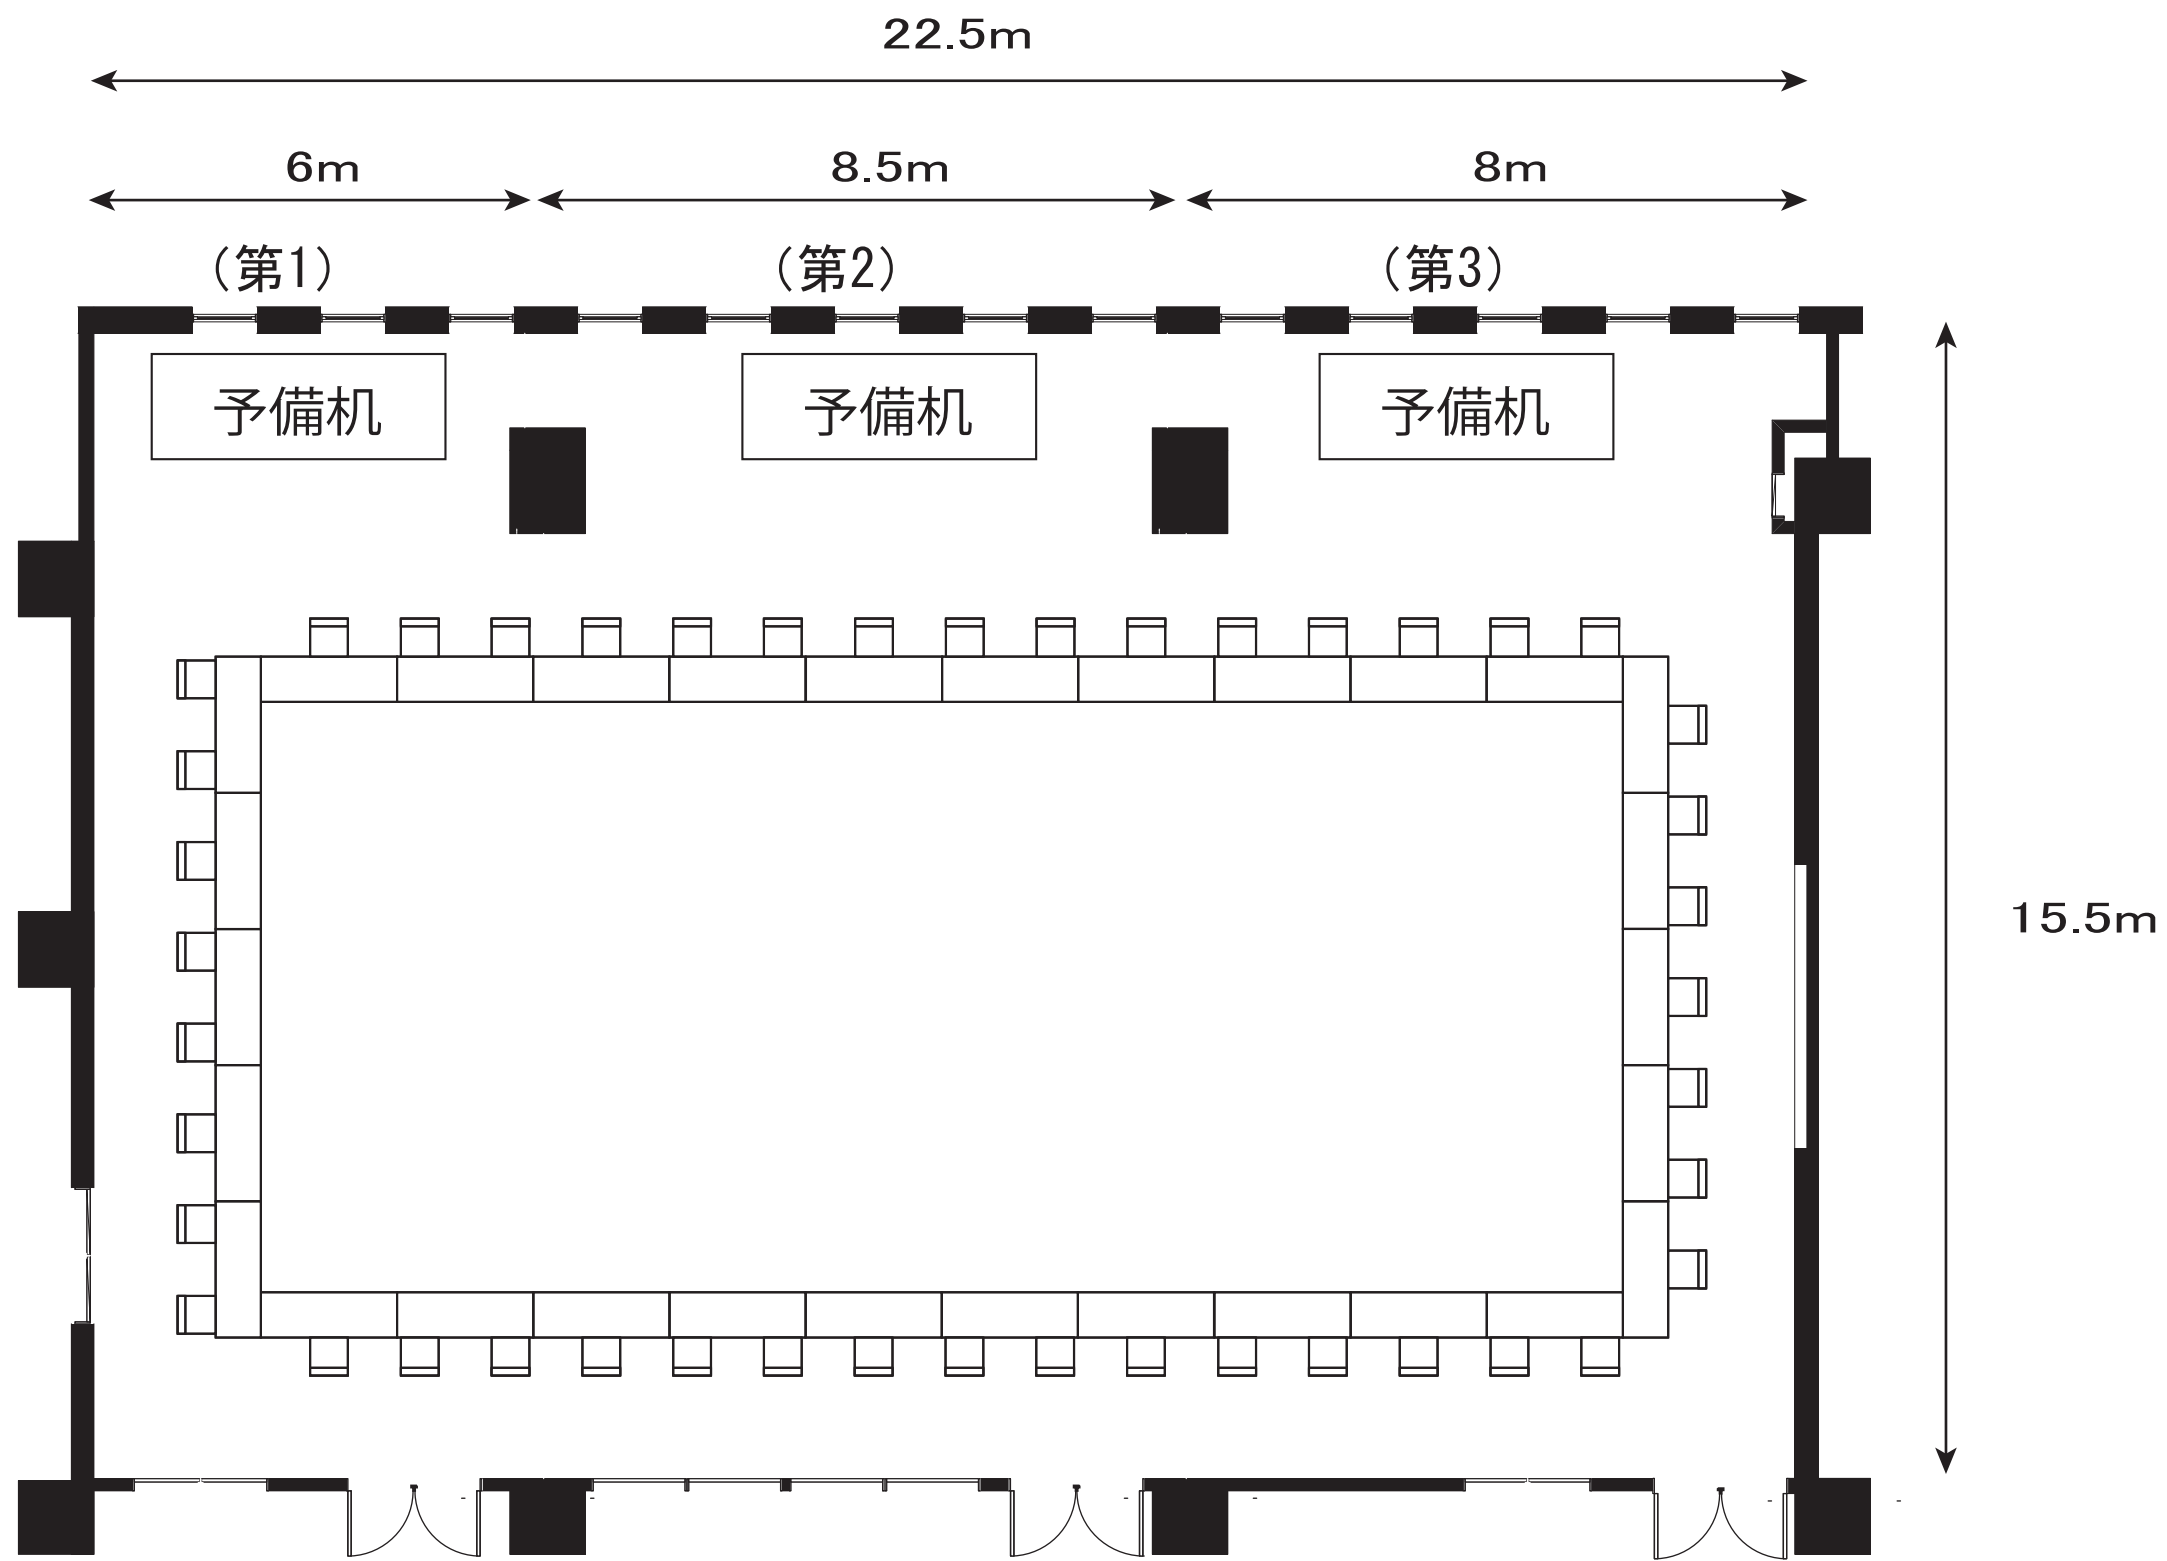

セミナー室(東館2階)

口型 1・2名掛け 45名