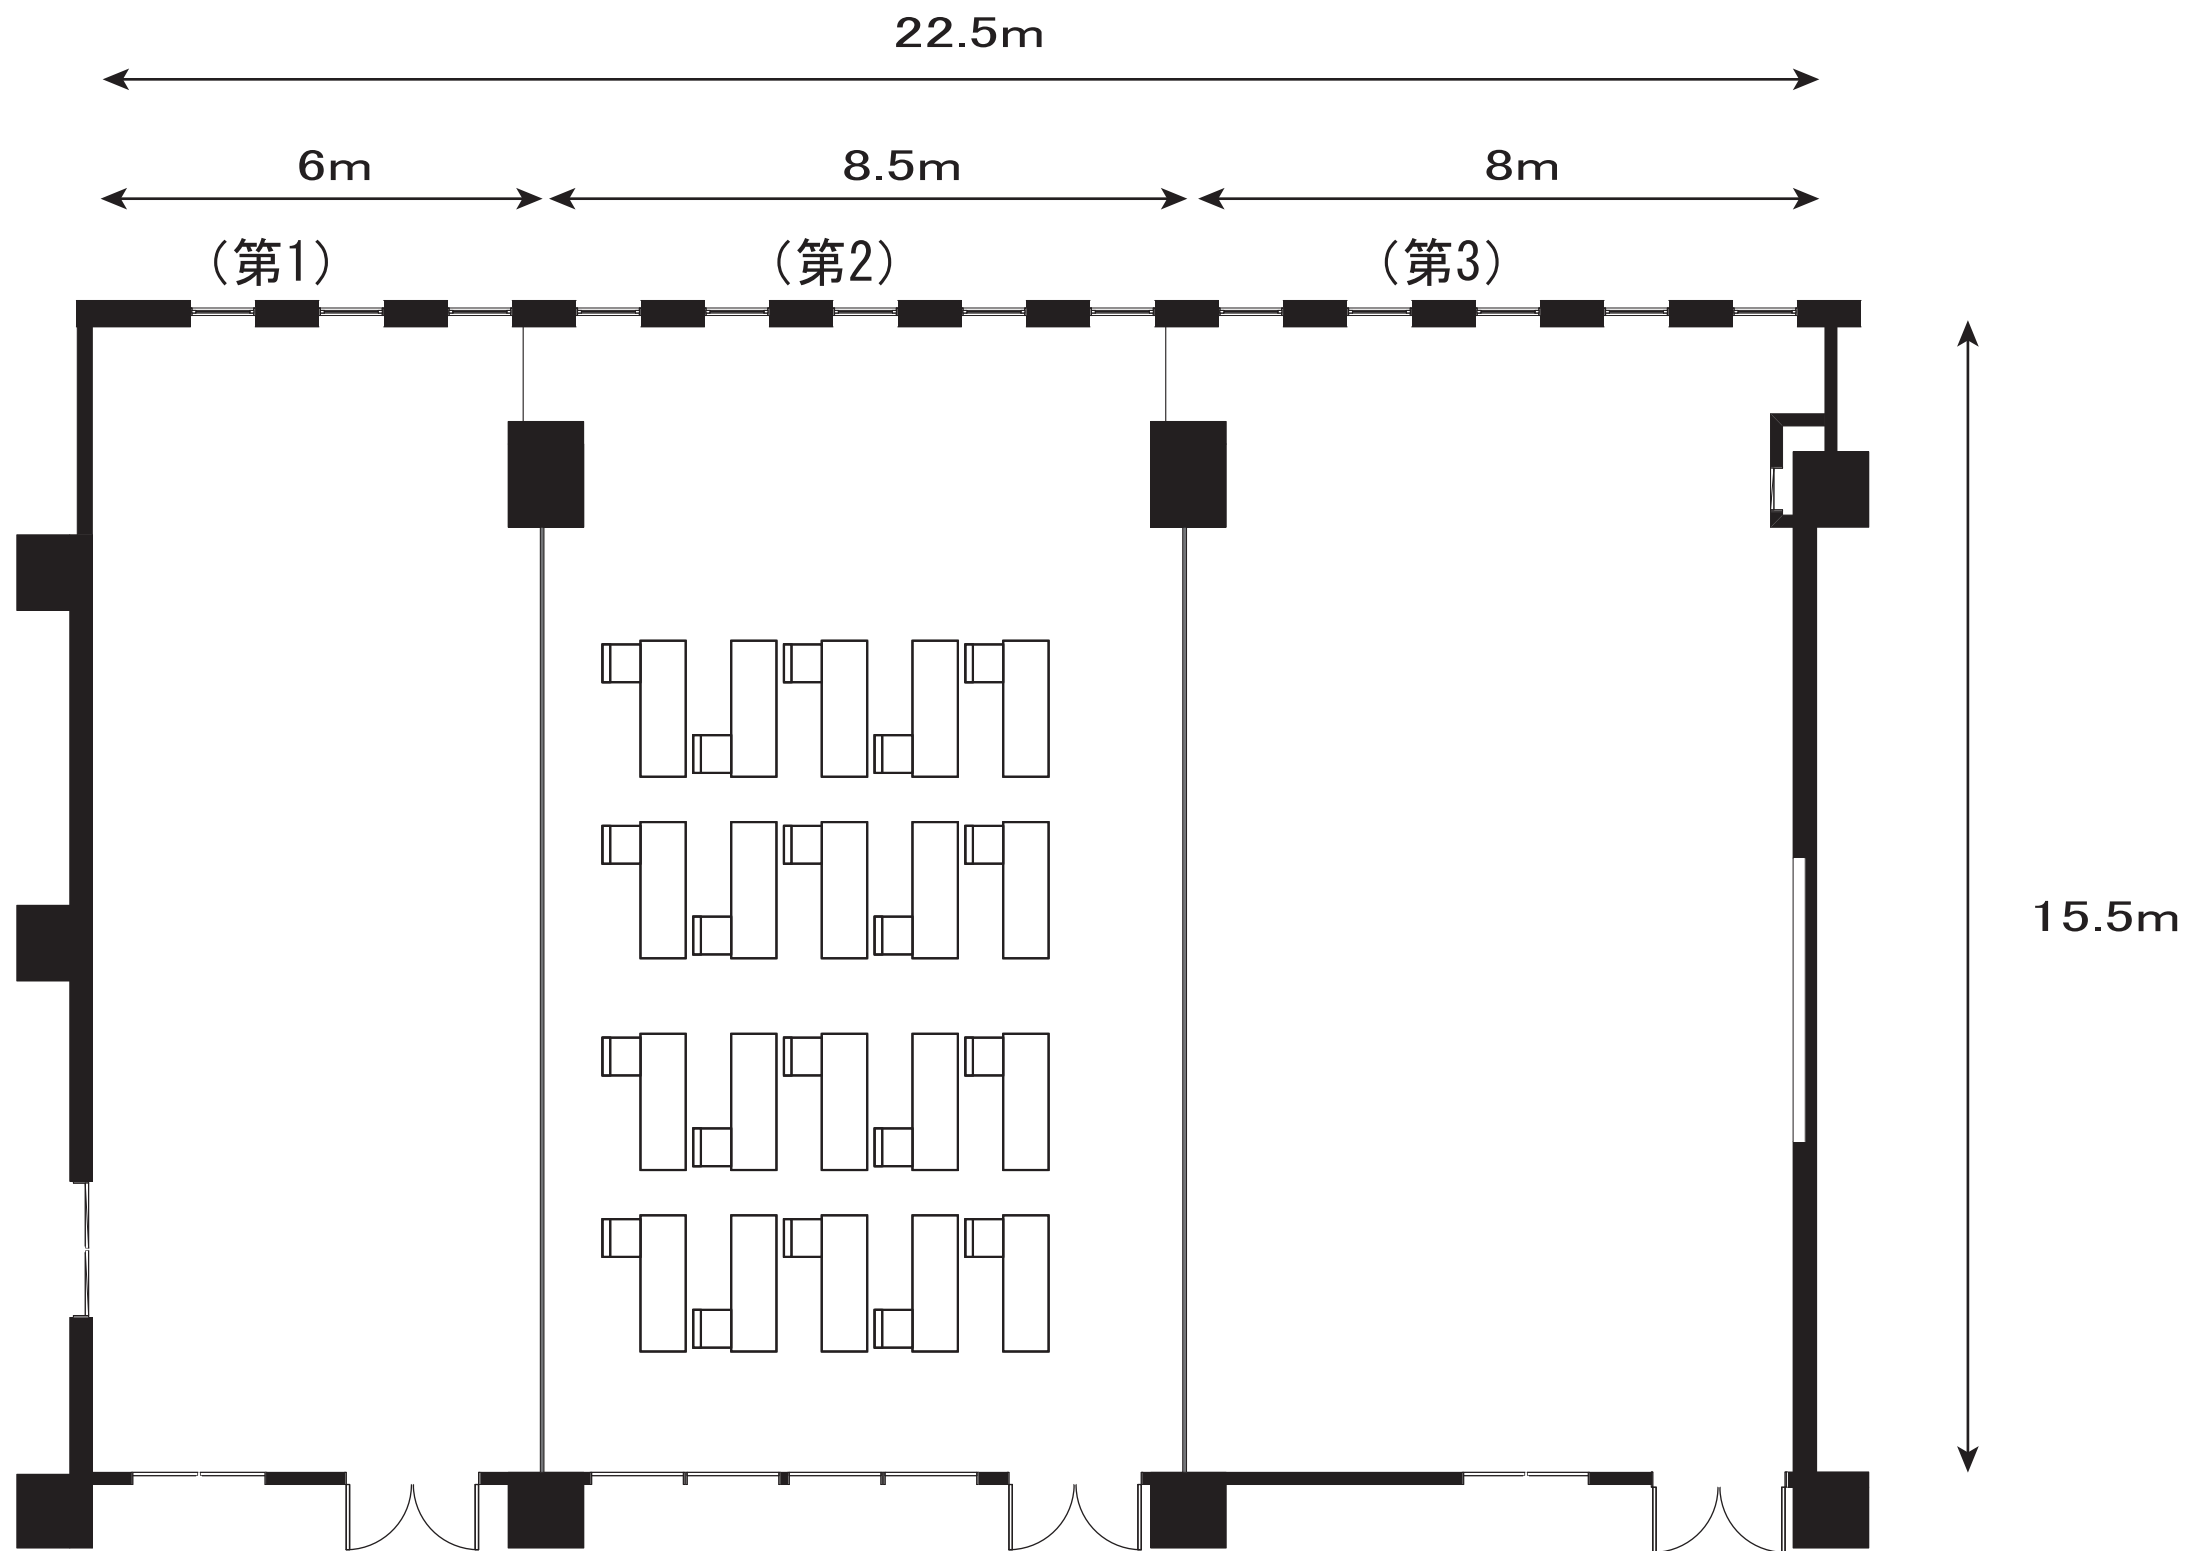

セミナー室(東館2階)

第2セミナー室

スクール形式 1名掛け 20名