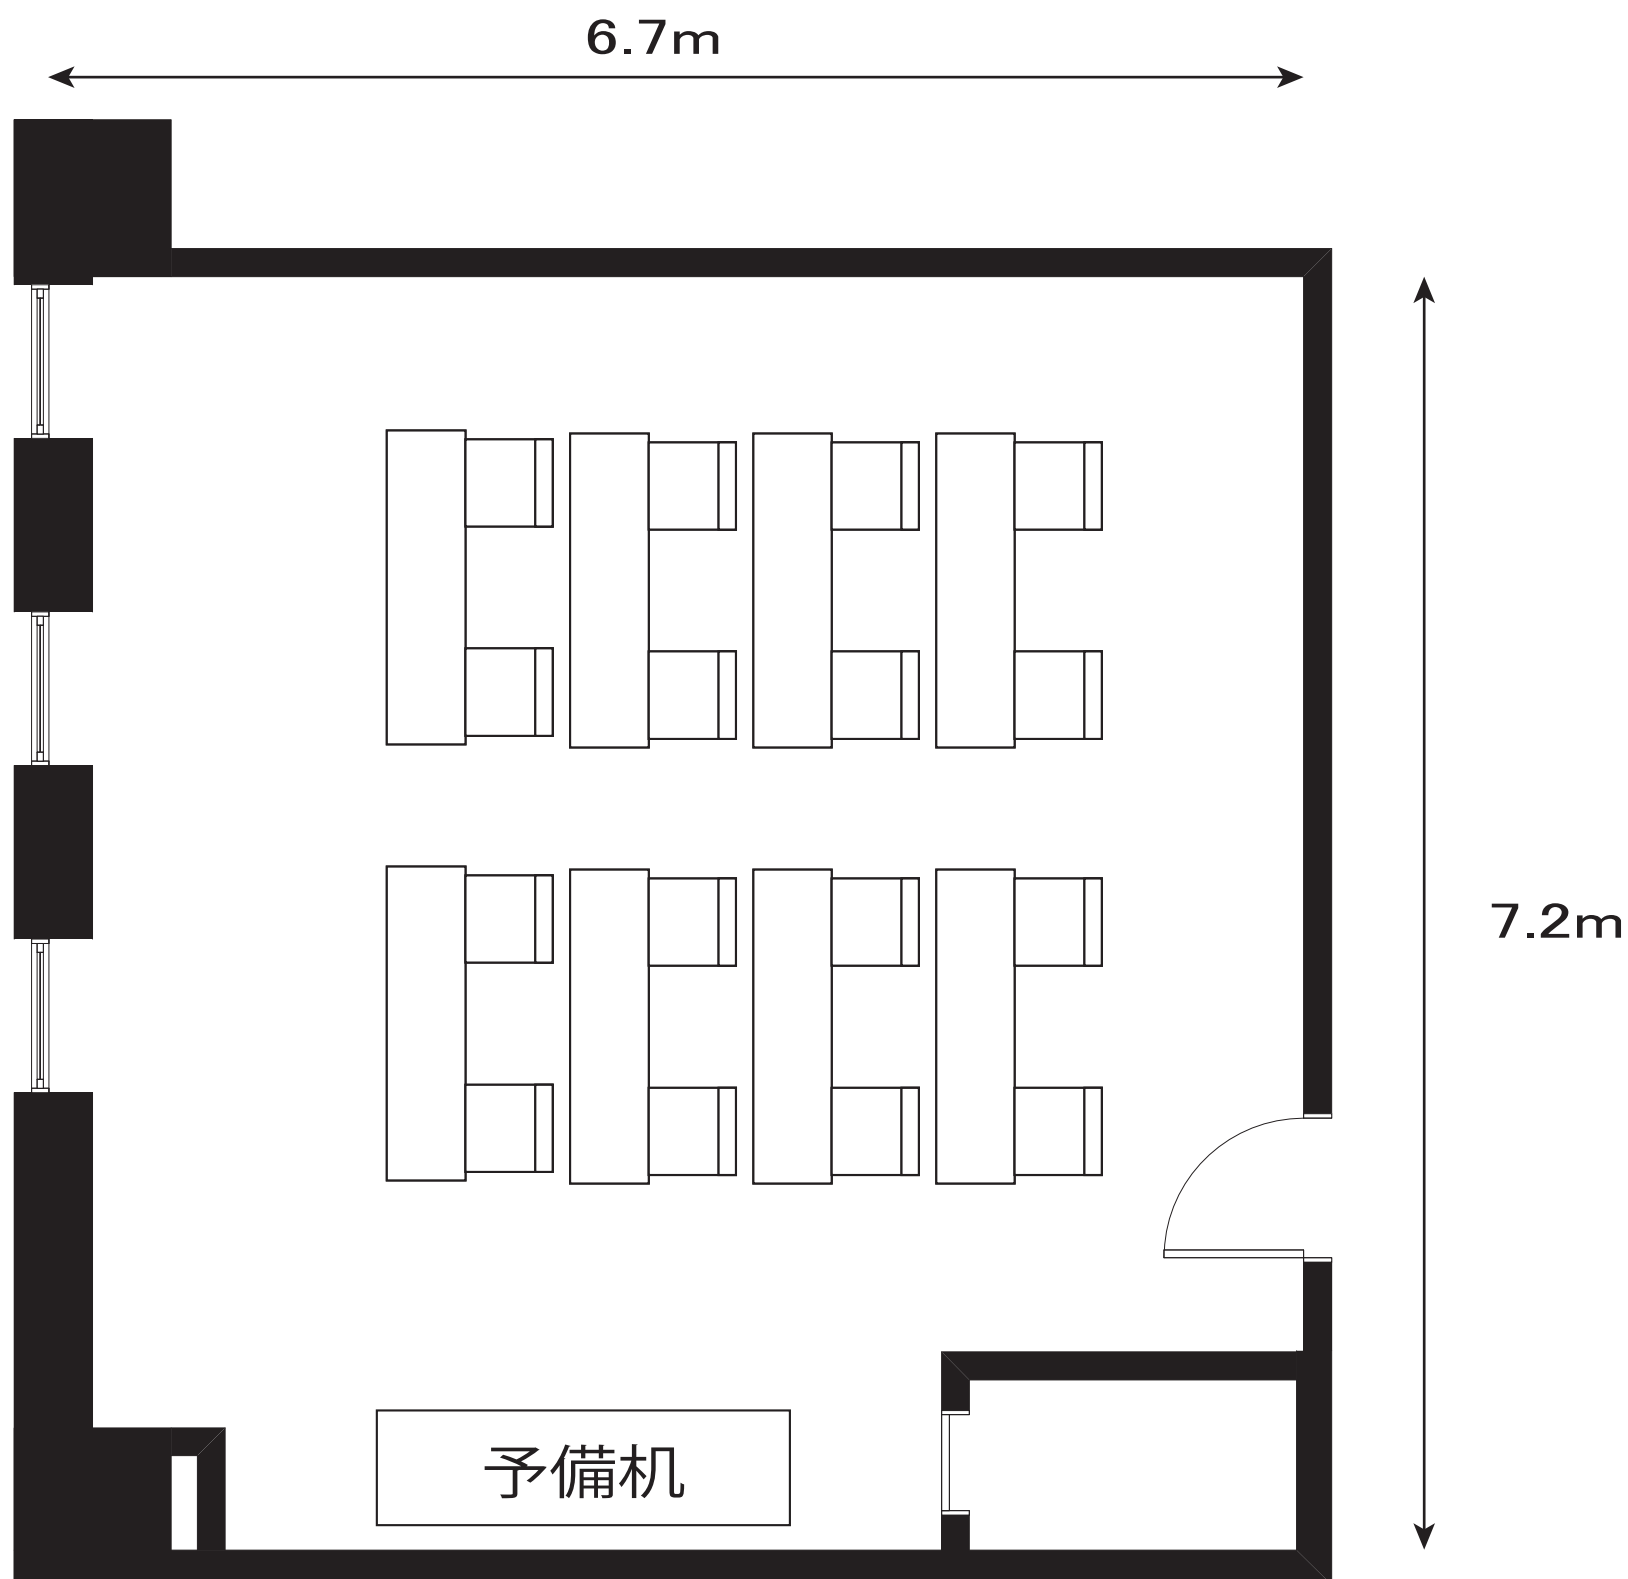

第8会議室(東館3階)

スクール形式 2名掛け 16名