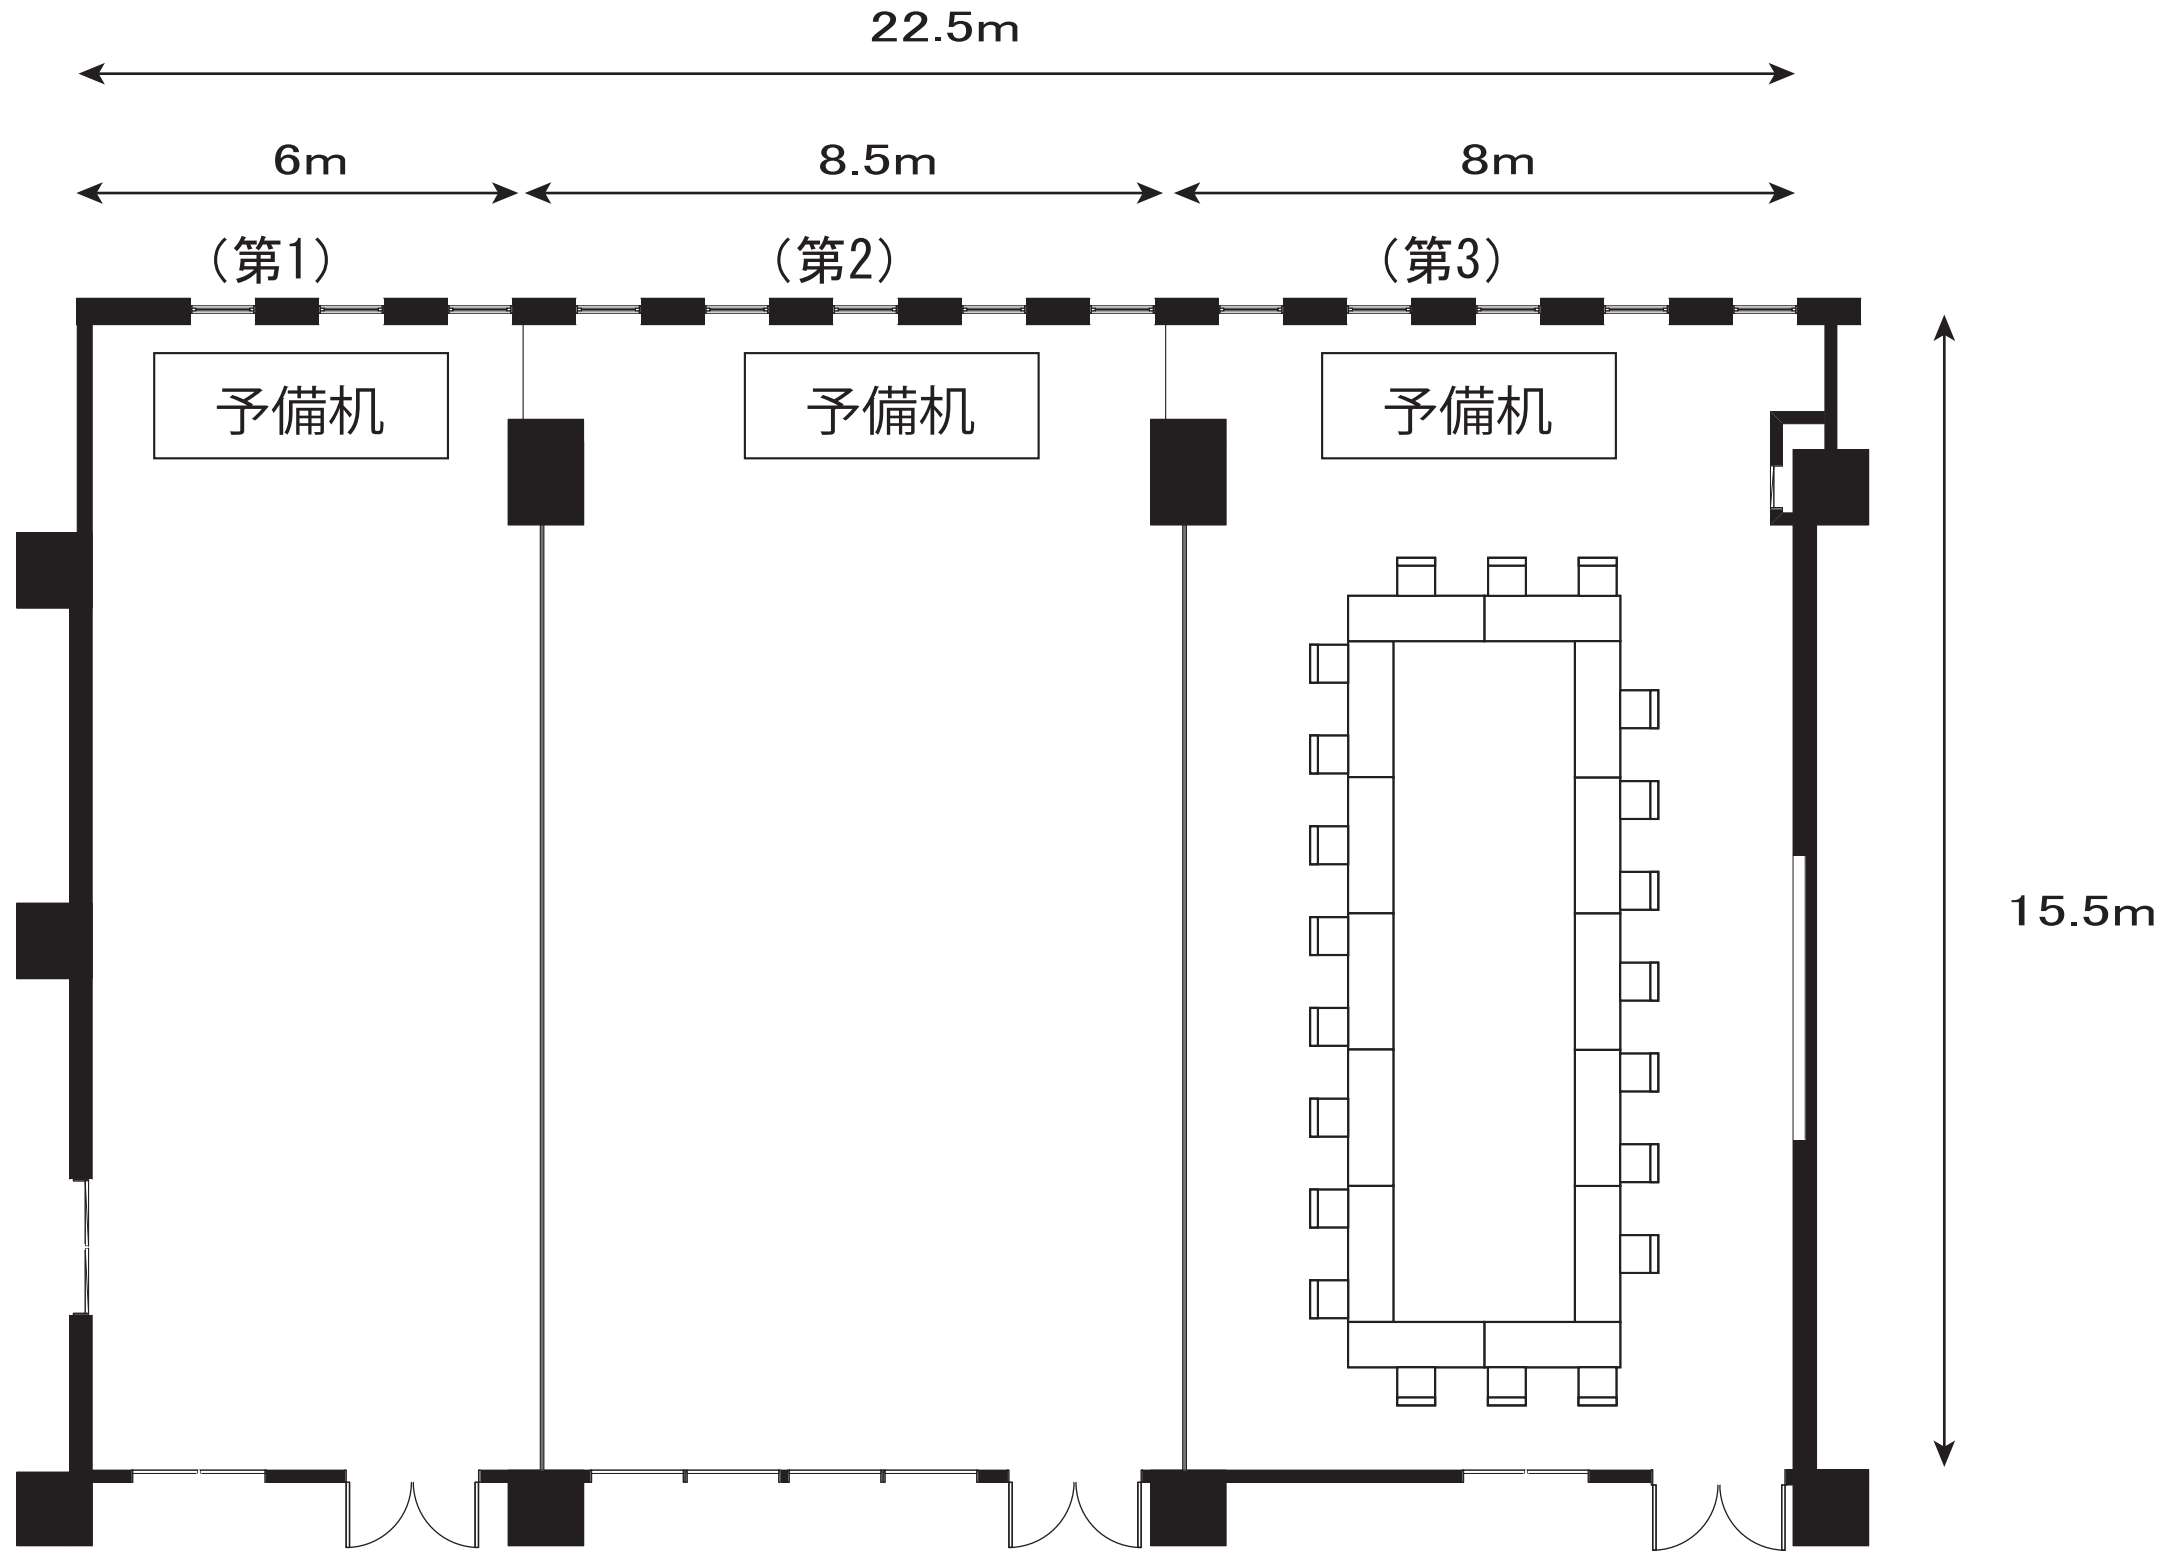

セミナー室(東館2階)

第3セミナー室  
口型 1・2名掛け 21名