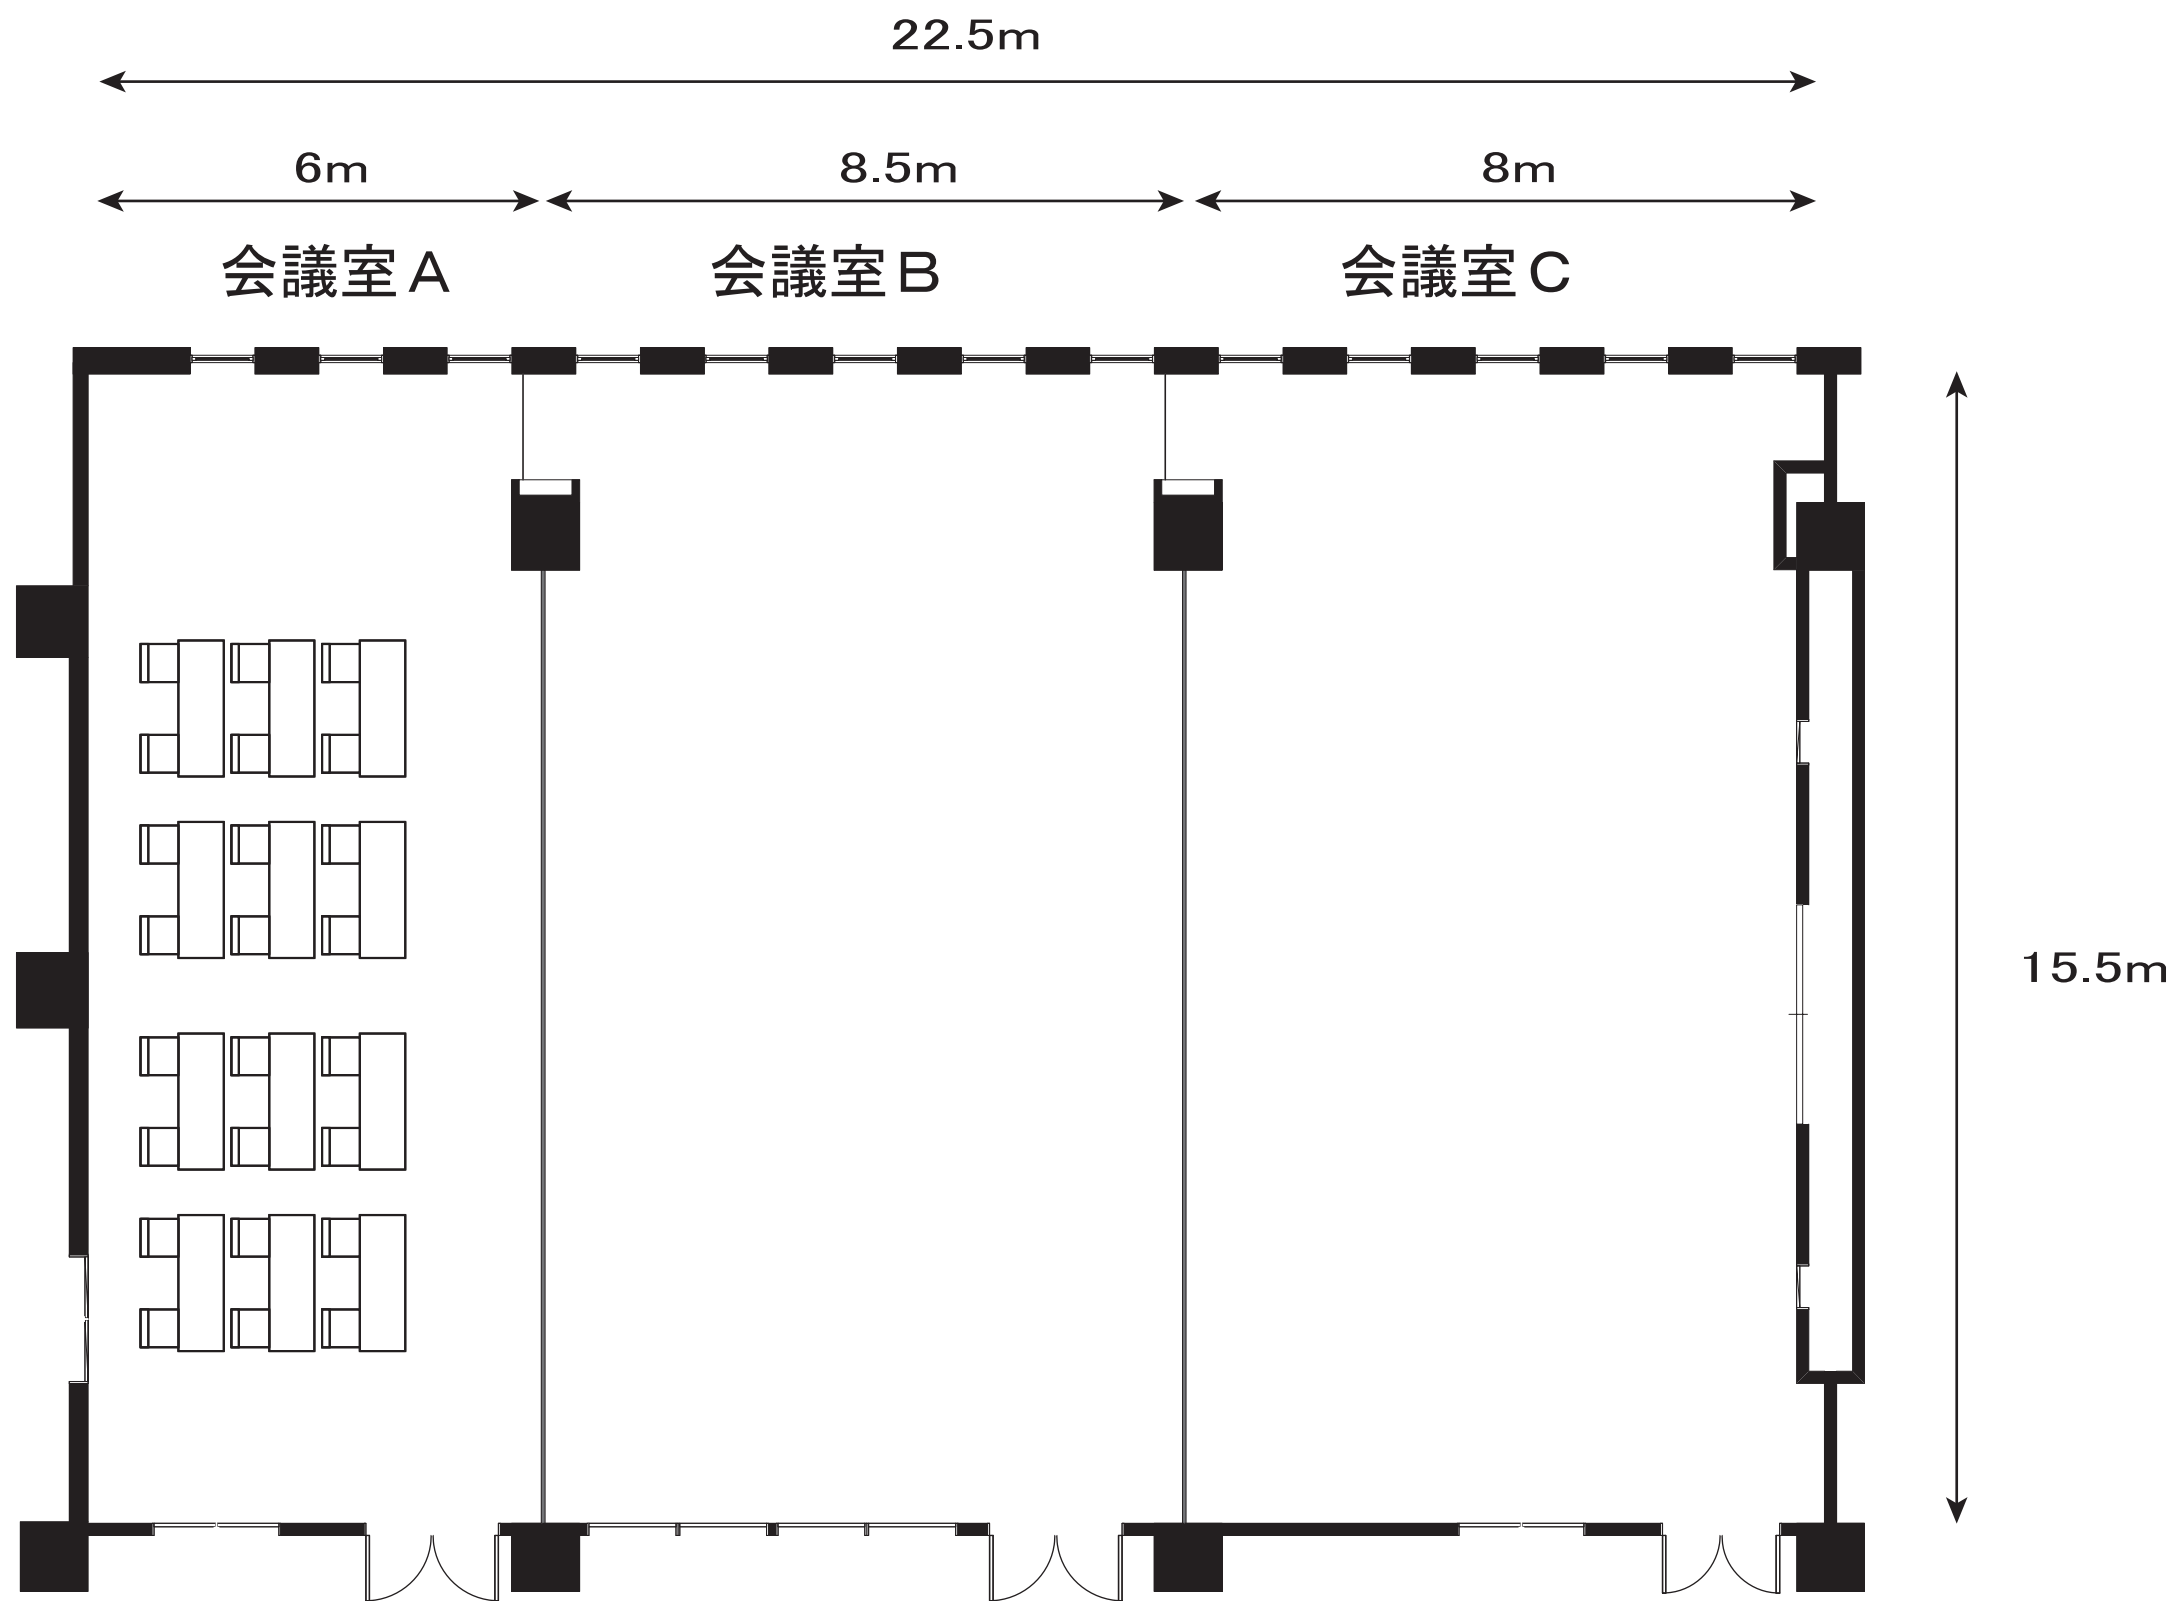

大会議室(東館3階)

A会議室

スクール形式 2名掛け 24名