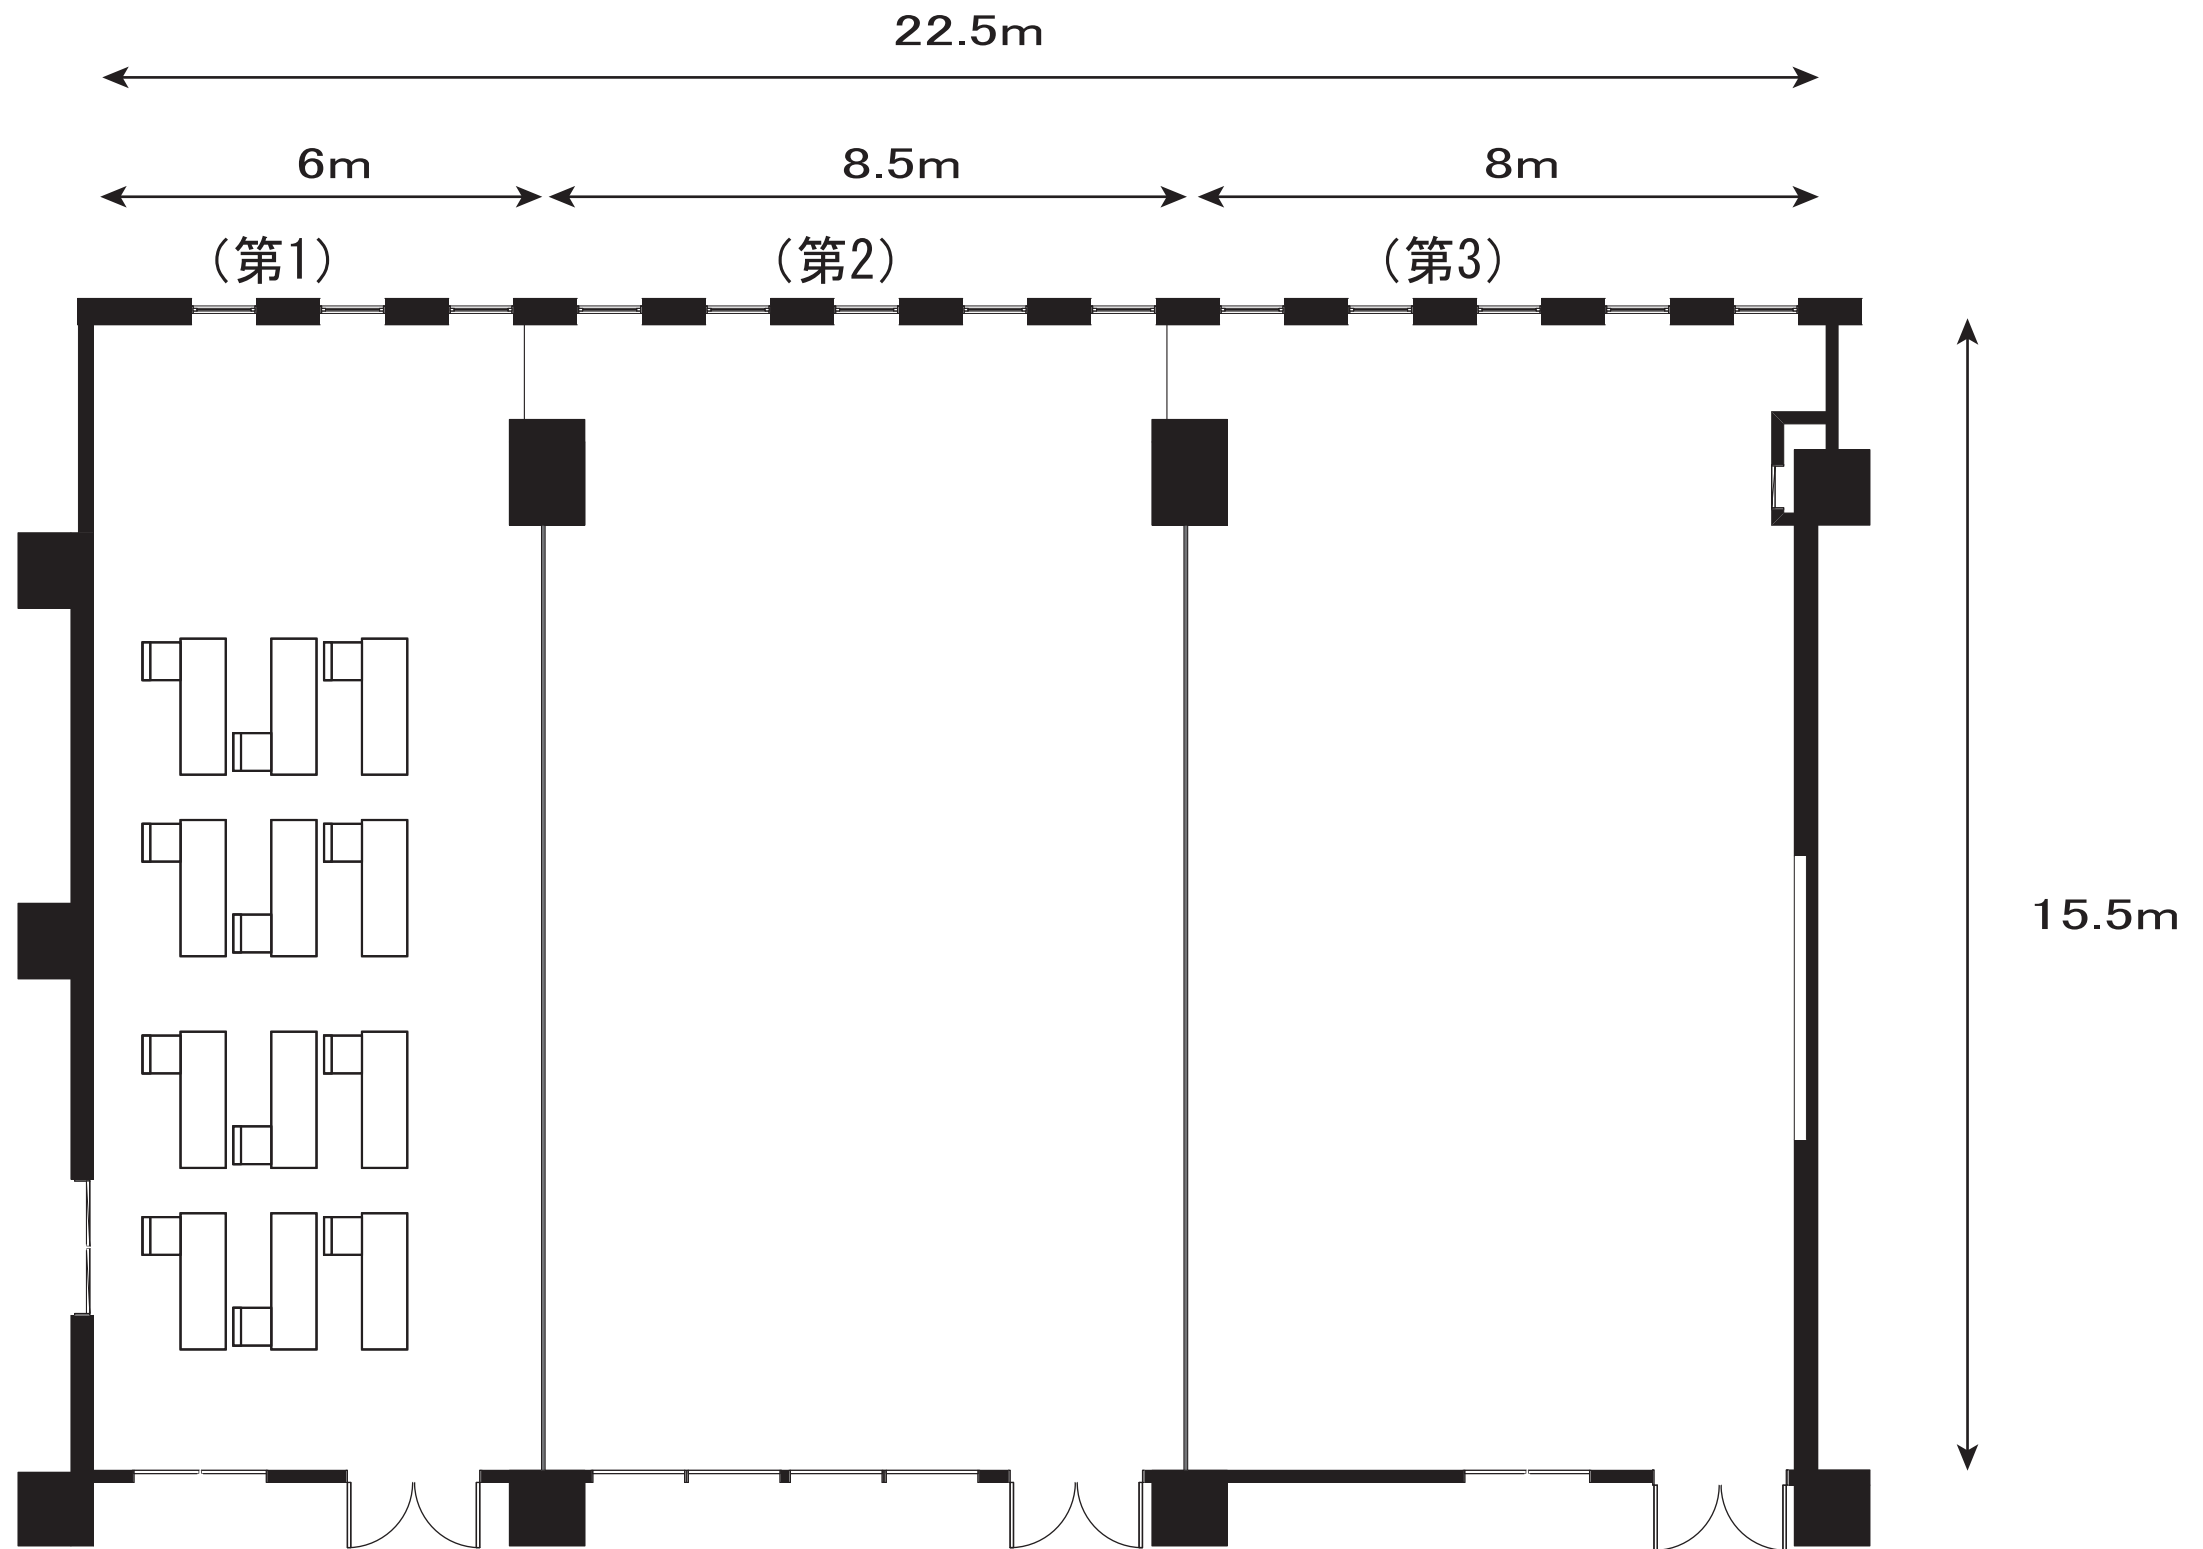

セミナー室(東館2階)

第1セミナー室
スクール形式 1名掛け 12名