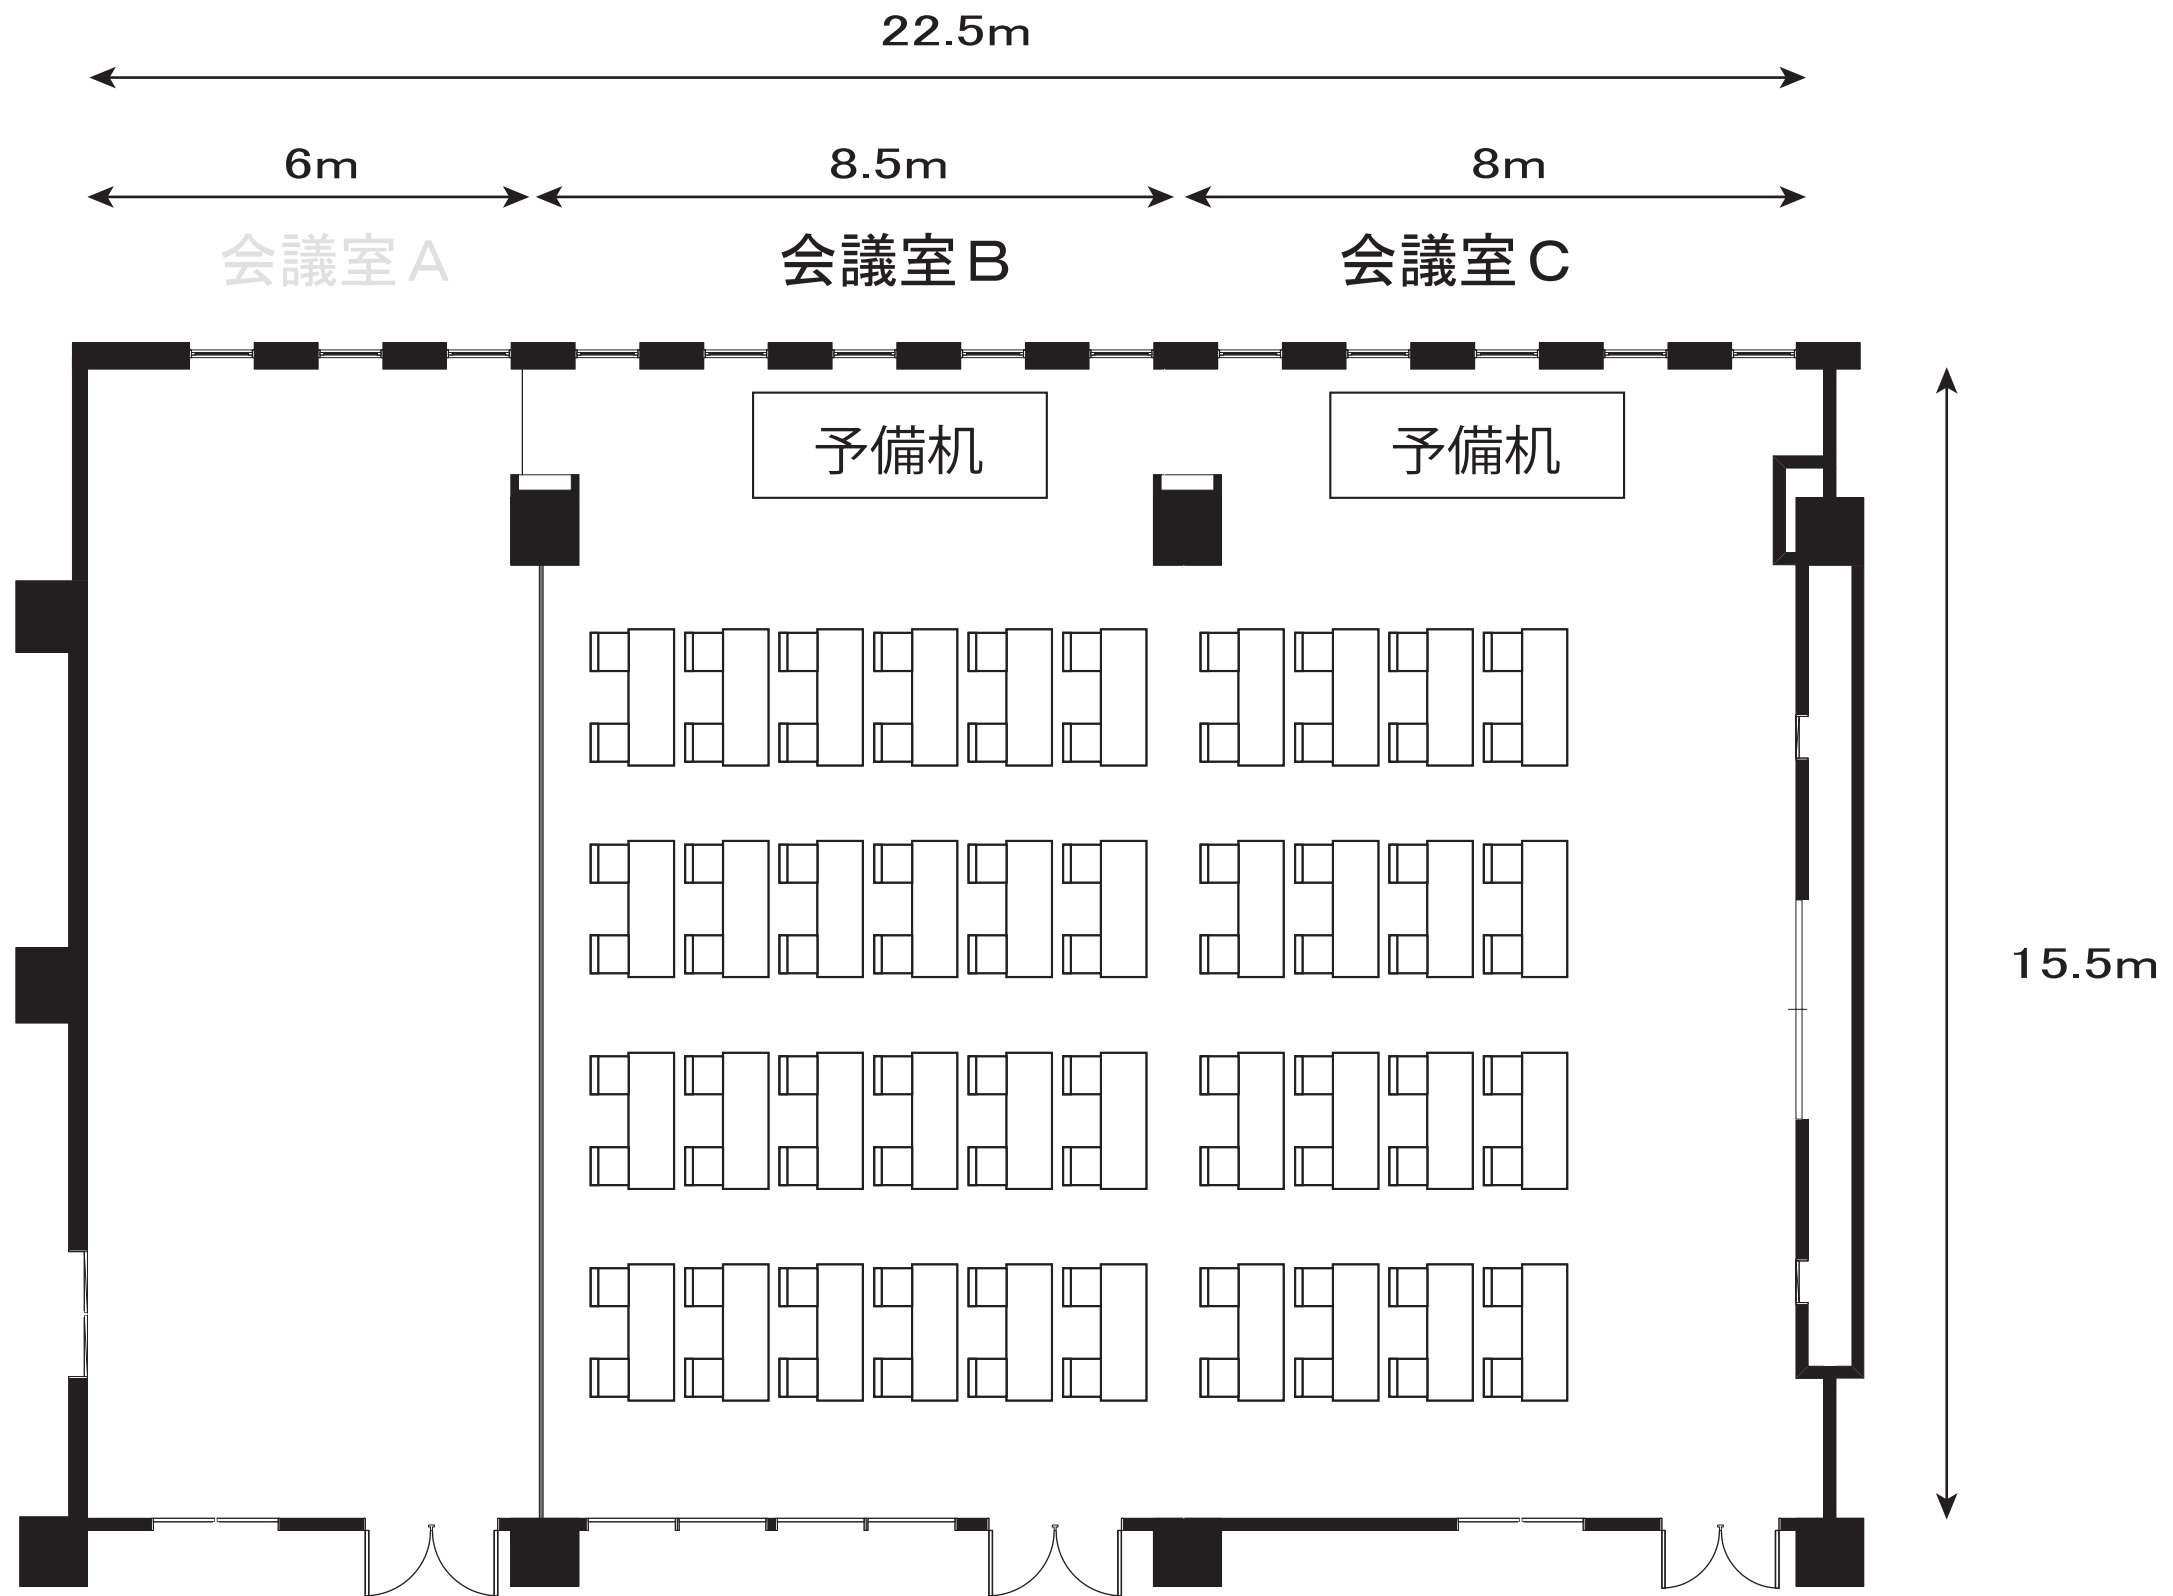

大会議室(東館3階)

B・C会議室

スクール形式 2名掛け 80名